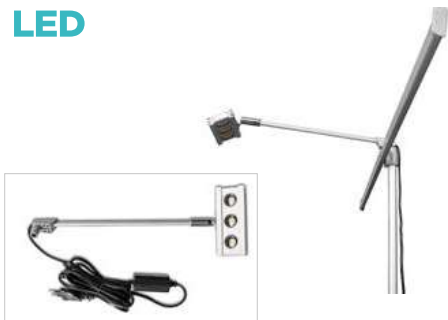

ROLL UP ACCESSORIES

ROLL UP LIGHT

 If you need to illuminate the printout, our lamps, mounted directly on the roll-up pole, will be a perfect solution. Two variants are available: in LED and halogen technology. They will definitely improve the aesthetics of graphics.

 Wenn Sie den Druck beleuchten müssen, sind unsere Lampen, die direkt auf Roll up montiert sind, eine perfekte Lösung. Zwei Varianten stehen zur Verfügung: in LED – und Halogentechnik. Sie werden definitiv die Ästhetik von Grafiken verbessern.

 Si vous avez besoin d'éclairer votre impression, nos lampes, montées directement sur le mât des bannières roll-up, sont idéales. Deux variantes sont disponibles: LED et halogène. Elles amélioreront sans aucun doute l'esthétique et la perception du graphisme.

HALOGEN

 
5907451669945 0,3 kg

LED

 
5907451669938 0,3 kg

BLOCKOUTS

-  high class materials
- materials do not let light through
- opaque surface prevents unwanted reflexes
- high density and thickness

-  Hochwertige Materialien
- Materialien lassen kein Licht durch
- undurchsichtige Oberfläche verhindert unerwünschte Reflexe
- hohe Dichte und Dicke