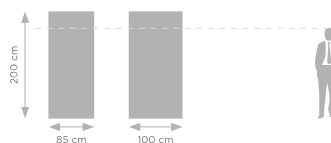

- elegant appearance
- heavy and very stable product
- "Express Clip" top bar - quick and easy print assembly
- elegant carrying bag with a long zipper

This set includes: Exclusive roll up cassette, pole, "Express Clip" top bar, 3M adhesive tape, bag with a business card pocket, individual box.

- elegantes Aussehen
- hohes Gewicht und Stabilität des Systems
- "Express Clip" obere Leiste - schnelle und einfache Druckmontage
- schicke Tasche mit langem Reißverschluss

Dieses Set enthält: Exclusive Roll-Up-Kassette, Mast, „Express Clip“ - obere Klemmleiste, 3M-Klebeband, Transporttasche mit Fenster für Visitenkarte, Einzelkarton.

- aspect élégant et design unique
- la construction la plus stable parmi les bannières roll-up
- profilé „Express Clip“ - montage rapide des graphiques
- sac avec une longue fermeture

Le kit comprend: une cassette roll-up Exclusive, un mât, un profilé pince-affiche „Express Clip“, un ruban 3M, un sac de transport avec fenêtre pour une carte de visite, emballage en carton.

85x200	5907451666982	2,7 kg
100x200	5907451666975	3,2 kg

Recommended media and printing technology for this system: