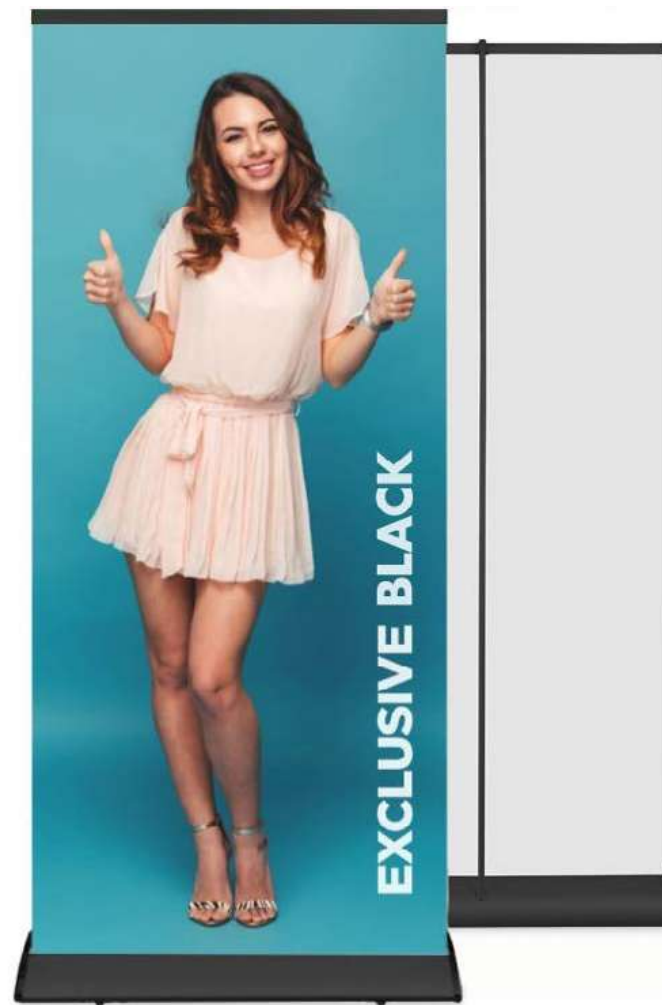

EXCLUSIVE BLACK

NEW!

PREMIUM LINE

- elegant appearance
- heavy and very stable product
- "Express Clip" top bar - quick and easy print assembly
- elegant carrying bag with a long zipper

This set includes: Exclusive roll up cassette, pole, "Express Clip" top bar, 3M adhesive tape, bag with a business card pocket, individual box.

- elegantes Aussehen
- hohes Gewicht und Stabilität des Systems
- "Express Clip" obere Leiste - schnelle und einfache Druckmontage
- schicke Tasche mit langem Reißverschluss

Dieses Set enthält: Exclusive Roll-Up-Kassette, Mast, „Express Clip“ - obere Klemmleiste, 3M-Klebeband, Transporttasche mit Fenster für Visitenkarte, Einzelkarton.

- aspect élégant et design unique
- la construction la plus stable parmi les bannières roll-up
- profilé „Express Clip“ - montage rapide des graphiques
- sac avec une longue fermeture

Le kit comprend: une cassette roll-up Exclusive, un mât, un profilé pince-affiche „Express Clip“, un ruban 3M, un sac de transport avec fenêtre pour une carte de visite, emballage en carton.