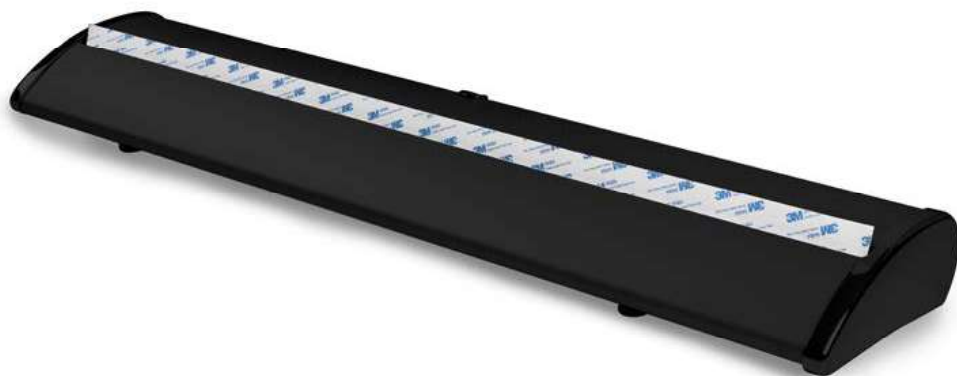

EXCLUSIVE BLACK

NEW!

PREMIUM LINE

- elegant appearance
- heavy and very stable product
- "Express Clip" top bar - quick and easy print assembly
- elegant carrying bag with a long zipper

This set includes: Exclusive roll up cassette, pole, "Express Clip" top bar, 3M adhesive tape, bag with a business card pocket, individual box.

- elegantes Aussehen
- hohes Gewicht und Stabilität des Systems
- "Express Clip" obere Leiste - schnelle und einfache Druckmontage
- schicke Tasche mit langem Reißverschluss

Dieses Set enthält: Exclusive Roll-Up-Kassette, Mast, „Express Clip“ - obere Klemmleiste, 3M-Klebeband, Transporttasche mit Fenster für Visitenkarte, Einzelkarton.

- aspect élégant et design unique
- la construction la plus stable parmi les bannières roll-up
- profilé „Express Clip“ - montage rapide des graphiques
- sac avec une longue fermeture

Le kit comprend: une cassette roll-up Exclusive, un mât, un profilé pince-affiche „Express Clip“, un ruban 3M, un sac de transport avec fenêtre pour une carte de visite, emballage en carton.