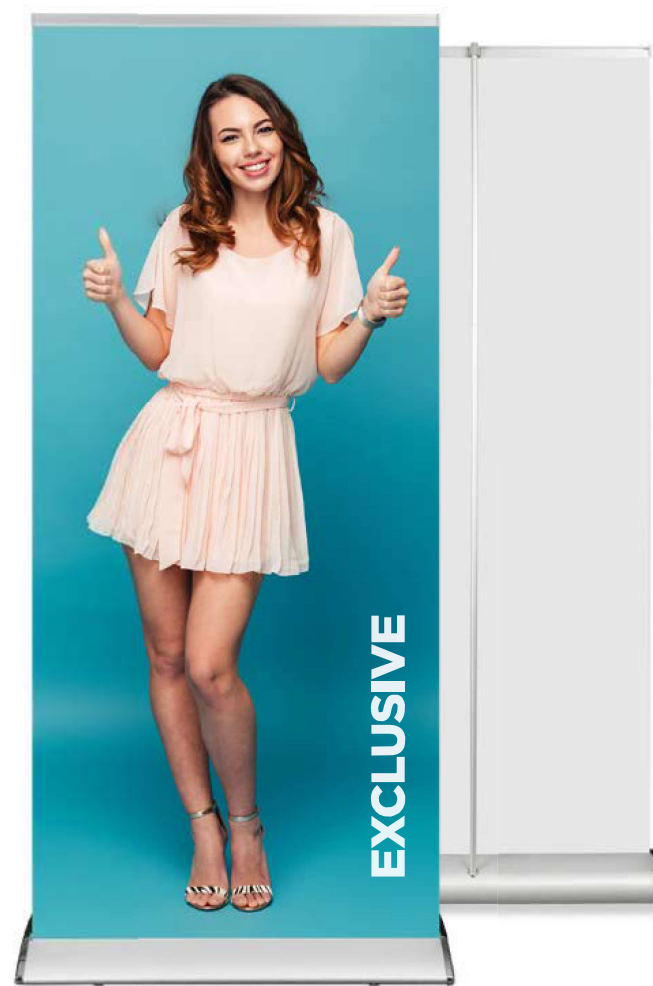

EXCLUSIVE

PREMIUM LINE

BEST SELLER

- elegant appearance
- 200x200 cm size available
- heavy and very stable product
- "Express Clip" top bar - quick and easy print assembly
- elegant carrying bag with a long zipper

This set includes: Exclusive roll up cassette, pole (sizes 120x200 and 150x200 include 2 poles, size 200x200 includes 3 poles), "Express Clip" top bar, 3M adhesive tape, bag with a business card pocket, individual box.

85x200	5907451660492	2,7 kg
100x200	5907451660508	3,2 kg
120x200	5907451660515	3,8 kg
150x200	5907451660522	4,8 kg
200x200	5907451660539	6,4 kg

- elegantes Aussehen
- 200x200 cm Größe verfügbar
- hohes Gewicht und Stabilität des Systems
- "Express Clip" obere Leiste - schnelle und einfache Druckmontage
- schicke Tasche mit langem Reißverschluss

Dieses Set enthält: Exclusive Roll-Up-Kassette, Mast (die Größen 120x200 und 150x200 haben zwei Masten, 200x200 hat 3 Masten), „Express Clip“ - obere Klemmleiste, 3M-Klebeband, Transporttasche mit Fenster für Visitenkarte, Einzelkarton.