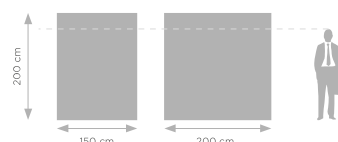

EXCLUSIVE

PREMIUM LINE

BEST SELLER

- elegant appearance
- 200x200 cm size available
- heavy and very stable product
- "Express Clip" top bar - quick and easy print assembly
- elegant carrying bag with a long zipper

This set includes: Exclusive roll up cassette, pole (sizes 120x200 and 150x200 include 2 poles, size 200x200 includes 3 poles), "Express Clip" top bar, 3M adhesive tape, bag with a business card pocket, individual box.

85x200	5907451660492	2,7 kg
100x200	5907451660508	3,2 kg
120x200	5907451660515	3,8 kg
150x200	5907451660522	4,8 kg
200x200	5907451660539	6,4 kg

- elegantes Aussehen
- 200x200 cm Größe verfügbar
- hohes Gewicht und Stabilität des Systems
- "Express Clip" obere Leiste - schnelle und einfache Druckmontage
- schicke Tasche mit langem Reißverschluss

- aspect élégant et design unique
- disponible en taille 200x200 cm
- la construction la plus stable parmi les bannières roll-up
- profilé „Express Clip“ - montage rapide des graphiques
- sac avec une longue fermeture