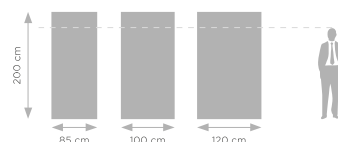

EXCLUSIVE

PREMIUM LINE

BEST SELLER

- elegant appearance
- 200x200 cm size available
- heavy and very stable product
- "Express Clip" top bar - quick and easy print assembly
- elegant carrying bag with a long zipper

This set includes: Exclusive roll up cassette, pole (sizes 120x200 and 150x200 include 2 poles, size 200x200 includes 3 poles), "Express Clip" top bar, 3M adhesive tape, bag with a business card pocket, individual box.

85x200	5907451660492	2,7 kg
100x200	5907451660508	3,2 kg
120x200	5907451660515	3,8 kg
150x200	5907451660522	4,8 kg
200x200	5907451660539	6,4 kg

- elegantes Aussehen
- 200x200 cm Größe verfügbar
- hohes Gewicht und Stabilität des Systems
- "Express Clip" obere Leiste - schnelle und einfache Druckmontage
- schicke Tasche mit langem Reißverschluss

- aspect élégant et design unique
- disponible en taille 200x200 cm
- la construction la plus stable parmi les bannières roll-up
- profilé „Express Clip“ - montage rapide des graphiques
- sac avec une longue fermeture