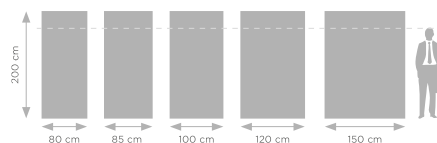

This set includes: Premium roll up cassette, pole (sizes 120x200 and 150x200 include 2 poles), „Express Clip“ top bar, 3M adhesive tape, bag with a business card pocket, individual carton box.

- robuste, schwere Konstruktion
- verstärkte Rückwand mit Maststabilisator
- „Express Clip“ obere Leiste - schnelle und einfache Druckmontage
- Seiten und Standfußenden in einer eleganten dunklen Farbe (Anthrazit)
- gepolsterte Tasche mit langem Reißverschluss

Dieses Set enthält: Premium Roll-Up-Kassette, Mast (die Größen 120x200 und 150x200 haben zwei Masten), „Express Clip“ - obere Klemmleiste, 3M-Klebeband, Transporttasche mit Fenster für Visitenkarte, Einzelkarton.

- aluminium anodisé épais et résistant
- panneau arrière renforcé avec le stabilisateur de mât
- profilé „Express Clip“ - montage rapide des graphiques
- pointes de pieds et parois latérales dans une couleur sombre et élégante
- sac renforcé avec une longue fermeture

Le kit comprend: cassette roll-up Premium, un mât (es tailles 120x200 et 150x200 comprennent 2 mâts), un profilé pince-afiche „Express Clip“, un ruban 3M, un sac de transport avec fenêtre pour une carte de visite, emballage en carton.

80x200	5907451668009	2 kg
85x200	5907451660119	2,2 kg
100x200	5907451660126	2,7 kg
120x200	5907451660133	3,5 kg
150x200	5907451660140	4 kg

Recommended media and printing technology for this system: