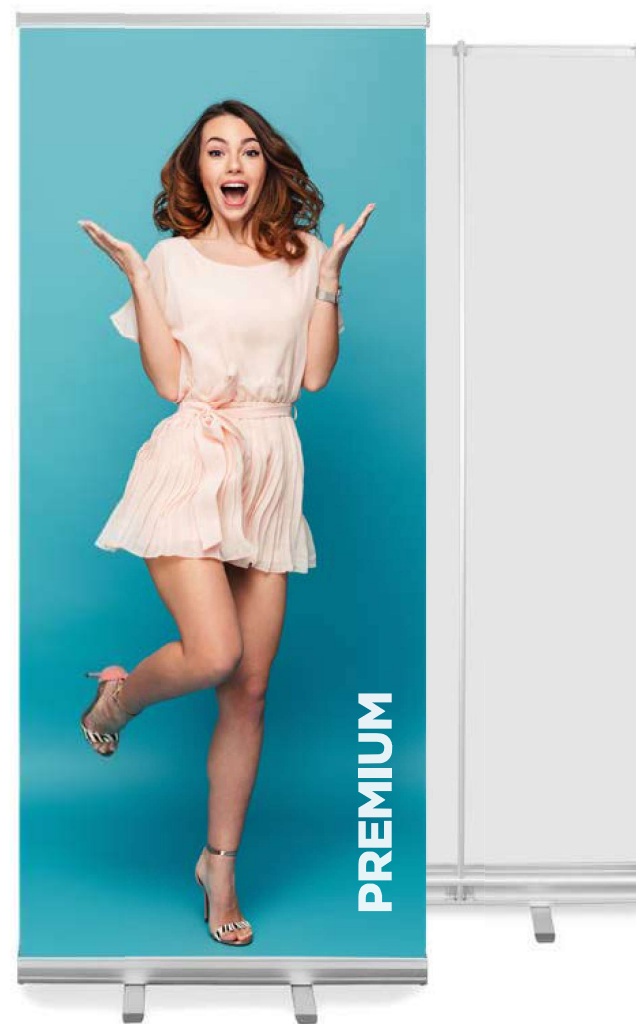

PREMIUM

- solid, heavy construction
- reinforced rear panel with the pole stabilizer
- "Express Clip" top bar - quick and easy print assembly
- foot tips and side walls in dark elegant colour
- padded transport bag with a long zipper and trimming

This set includes: Premium roll up cassette, pole (sizes 120x200 and 150x200 include 2 poles), „Express Clip“ top bar, 3M adhesive tape, bag with a business card pocket, individual carton box.

- robuste, schwere Konstruktion
- verstärkte Rückwand mit Maststabilisator
- „Express Clip“ obere Leiste - schnelle und einfache Druckmontage
- Seiten und Standfußenden in einer eleganten dunklen Farbe (Anthrazit)
- gepolsterte Tasche mit langem Reißverschluss

Dieses Set enthält: Premium Roll-Up-Kassette, Mast (die Größen 120x200 und 150x200 haben zwei Masten), „Express Clip“ - obere Klemmleiste, 3M-Klebeband, Transporttasche mit Fenster für Visitenkarte, Einzelkarton.

- aluminium anodisé épais et résistant
- panneau arrière renforcé avec le stabilisateur de mât
- profilé „Express Clip“ - montage rapide des graphiques
- pointes de pieds et parois latérales dans une couleur sombre et élégante
- sac renforcé avec une longue fermeture