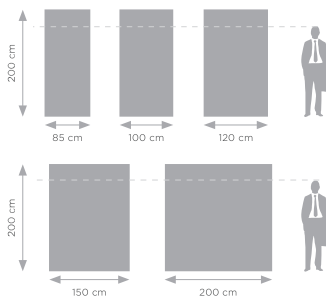

This set includes: Pro roll up cassette, pole (sizes 120x200 and 150x200 include 2 poles, size 200x200 includes 3 poles), "Express Clip" top bar, 3M adhesive tape, bag with a business card pocket, individual box.

- 200x200 cm Größe verfügbar
- dickstes Aluminiumprofil unter den Standardkassetten
- hohes Gewicht und Stabilität des Systems
- "Express Clip" obere Leiste - schnelle und einfache Druckmontage
- gepolsterte Tasche mit langem Reißverschluss

Dieses Set enthält: Pro Roll-Up-Kassette, Mast (die Größen 120x200 und 150x200 haben zwei Masten, 200x200 hat 3 Masten), „Express Clip“ - obere Klemmleiste, 3M-Klebeband, Transporttasche mit Fenster für Visitenkarte, Einzelkarton.

- disponible en taille 200x200 cm
- le profilé aluminium le plus épais disponible dans l'offre
- poids élevé et grande stabilité du système
- profilé „Express Clip“ - montage rapide des graphiques
- sac renforcé avec une longue fermeture

Le kit comprend: cassette roll-up Pro, un mât (es tailles 120x200 et 150x200 comprennent 2 mâts, taille 200x200 comprenant 3 mâts), un profilé pince-affiche „Express Clip“, un ruban 3M, un sac de transport avec fenêtre pour une carte de visite, emballage en carton.

85x200	5907451660584	2,7 kg
100x200	5907451660591	3,1 kg
120x200	5907451660607	3,7 kg
150x200	5907451660614	4,7 kg
200x200	5907451660621	6,2 kg

Recommended media and printing technology for this system:

Stoplight
Solvent, UV, Latex

Coated Frontlit
Solvent, UV, Latex