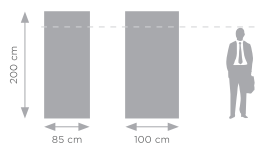

- powder painted black (mat)
- stable, strong construction, 100% made of anodized aluminum
- the pole stabilizer
- "Express clip" top bar - quick and easy print assembly
- transport bag with a long zipper

This set includes: Standard Black roll up cassette, pole, "Express clip" top bar, 3M adhesive tape, bag with a business card pocket, individual box.

- matte schwarze Farbe
- stabile Konstruktion aus 100% eloxiertem Aluminium
- Maststabilisator
- "Express Clip" obere Leiste - schnelle und einfache Druckmontage
- Tasche mit langem Reißverschluss

Dieses Set enthält: Standard Black Roll-Up-Kassette, Mast, „Express Clip“ - obere Klemmleiste, 3M-Klebeband, Transporttasche mit Fenster für Visitenkarte, Einzelkarton.

- cassette noire (peinture en poudre)
- construction éprouvée et stable
- aluminium anodisé épais et résistant
- stabilisateur du mât
- profilé „Express Clip“ - montage rapide des graphiques
- sac avec une longue fermeture

Le kit comprend: une cassette roll-up Standard Black, un mât, un profilé pince-affiche „Express Clip“, un ruban 3M, un sac de transport avec fenêtre pour une carte de visite, emballage en carton.

85x200	5907451662472	1,60 kg
100x200	5907451662700	1,90 kg

Recommended media and printing technology for this system: