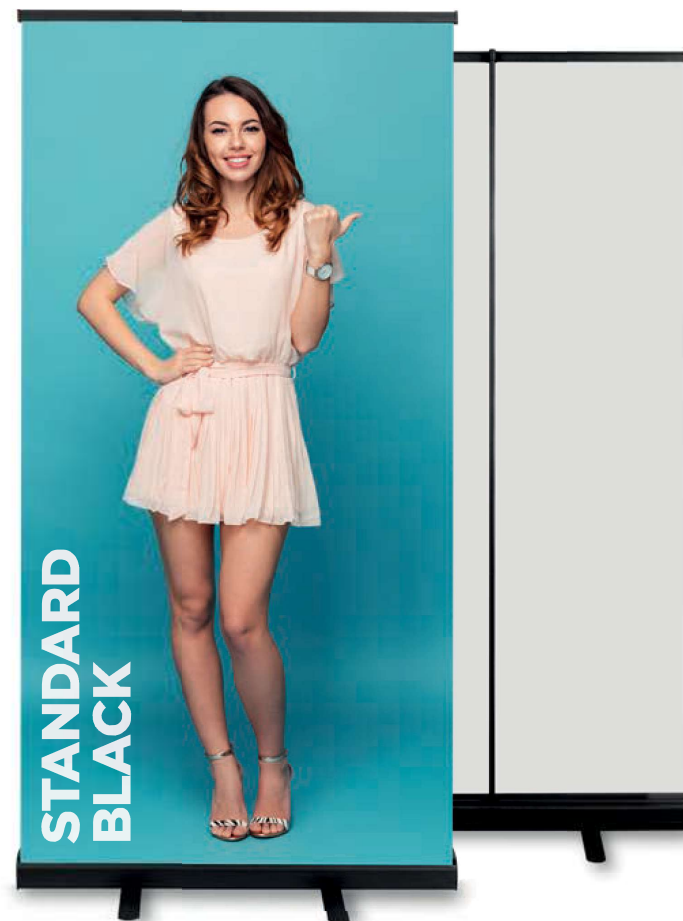

STANDARD BLACK

- powder painted black (mat)
- stable, strong construction, 100% made of anodized aluminum
- the pole stabilizer
- "Express clip" top bar - quick and easy print assembly
- transport bag with a long zipper

This set includes: Standard Black roll up cassette, pole, "Express clip" top bar, 3M adhesive tape, bag with a business card pocket, individual box.

- matte schwarze Farbe
- stabile Konstruktion aus 100% eloxiertem Aluminium
- Maststabilisator
- "Express Clip" obere Leiste - schnelle und einfache Druckmontage
- Tasche mit langem Reißverschluss

Dieses Set enthält: Standard Black Roll-Up-Kassette, Mast, „Express Clip“ - obere Klemmleiste, 3M-Klebeband, Transporttasche mit Fenster für Visitenkarte, Einzelkarton.

- cassette noire (peinture en poudre)
- construction éprouvée et stable
- aluminium anodisé épais et résistant
- stabilisateur du mât
- profilé „Express Clip“ - montage rapide des graphiques
- sac avec une longue fermeture

Le kit comprend: une cassette roll-up Standard Black, un mât, un profilé pince-affiche „Express Clip“, un ruban 3M, un sac de transport avec fenêtre pour une carte de visite, emballage en carton.

85x200	5907451662472	1,60 kg
100x200	5907451662700	1,90 kg