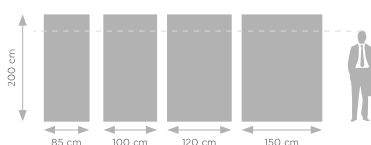

Recommended media and printing technology for this system: