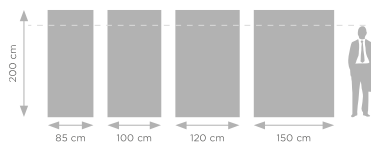

This set includes: Standard roll up cassette, pole (sizes 120x200 and 150x200 include 2 poles), "Express clip" top bar, 3M adhesive tape, bag with a business card pocket, individual box.

- Bestseller in vielen Märkten
- stabile Konstruktion aus 100% eloxiertem Aluminium
- "Express Clip" obere Leiste - schnelle und einfache Druckmontage
- verstärkte Rückwand mit Maststabilisator
- Tasche mit langem Reißverschluss

Dieses Set enthält: Standard Roll-Up-Kassette, Mast (die Größen 120x200 und 150x200 haben zwei Masten), „Express Clip“ - obere Klemmleiste, 3M-Klebeband, Transporttasche mit Fenster für Visitenkarte, Einzelkarton.

- best-seller sur de nombreux marchés
- aluminium anodisé épais et résistant
- panneau arrière renforcé avec le stabilisateur de mât
- profilé „Express Clip“ - montage rapide des graphiques
- sac avec une longue fermeture

Le kit comprend: une cassette roll-up Standard, un mât (es tailles 120x200 et 150x200 comprennent 2 mâts), un profilé pince-affiche „Express Clip“, un ruban 3M, un sac de transport avec fenêtre pour une carte de visite, emballage en carton.

85x200	5907451660034	1,64 kg
100x200	5907451660041	2 kg
120x200	5907451660058	2,4 kg
150x200	5907451660065	3,05 kg

Recommended media and printing technology for this system: