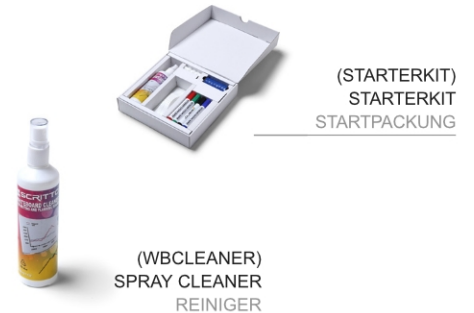

Všechny připravené návrhy, výkresy, specifikace a přiložené fotografie zůstávají autorskými právy společnosti Showdown Displays Europe.
Všechny smlouvy uzavřené společností Showdown Displays Europe nebo s ní podléhají našim všeobecným obchodním podmínkám.