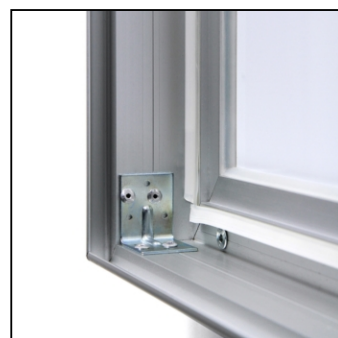

Venkovní vitrína typu L, určená pro 6x A4

SCL6xA4PH

- 6x A4 exteriérová vitrína s 50 mm vnitřní hloubkou
- Dodáváno s magnetickou zadní stěnou
- Přední strana s ESG bezpečnostním sklem

Venkovní vitrína typu L, určená pro 6x A4

Venkovní vitrína typu L, určená pro 6x A4

SCL6xA4PH

ZÁKLADNÍ INFORMACE

SKU	Rozměry (mm) (A x B x C)	Formát (mm)	Viditelná část (mm) (VXxVY)	Rozteč otvorů (mm) (XxY)
SCL6xA4PH	792 x 747 x 68	6 x A4	660 x 615 mm	-
Orientace	Váha (kg)			
Na výšku	16,80			