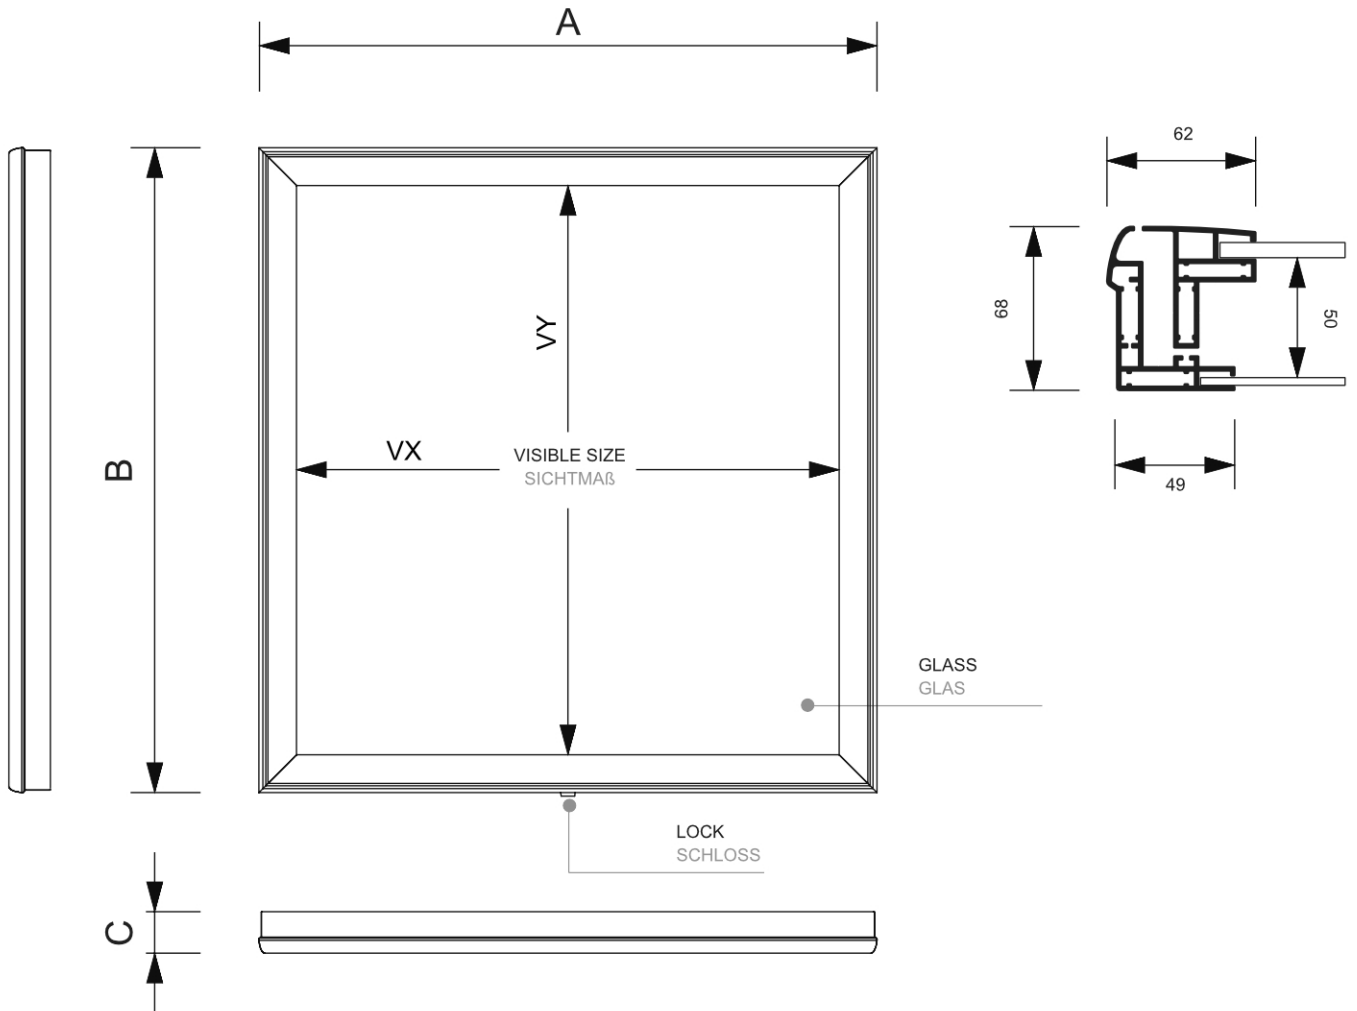

Venkovní vitrína typu L, určená pro 6x A4

SCL6xA4PH

ACCESSORIES ZUBEHÖR