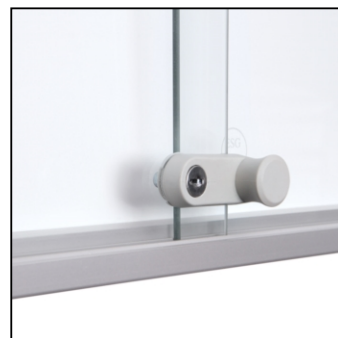

Interiérová Uzamykatelná Vitrína S Posuvnými Dveřmi Slim a bezpečnostní

SCSLR10xA4

- Posuvné dveře ze 4 mm bezpečnostního skla (ESG)
- Bezpečné zaoblené rohy z plastu ABS
- Pro vnitřní použití Certifikát B1

Interiérová Uzamykatelná Vitrína S Posuvnými Dveřmi Slim a bezpečnostní

SCSLR10xA4

Interiérová Uzamykatelná Vitrína S Posuvnými Dveřmi Slim a bezpečnostní

SCSLR10xA4

ZÁKLADNÍ INFORMACE

SKU	Rozměry (mm) (A x B x C)	Formát (mm)	Viditelná část (mm) (VXxVY)	Rozteč otvorů (mm) (XxY)
SCSLR10xA4	1126 x 641 x 50	10 x A4	1100 x 615	-

Orientace	Váha (kg)
Na výšku	13,35

ELEKTRICKÉ PARAMETRY

Osvětlení	Osvětlení barva (K)	Svitivost (cd)	Světelná intenzita (lx)	Příkon (W)
Ne	-	-	-	-

BALENÍ

Balící jednotka 1 (mm)	Balící jednotka 2 (mm)	Balící jednotka 3 (mm)
1222 x 792 x 102	-	-