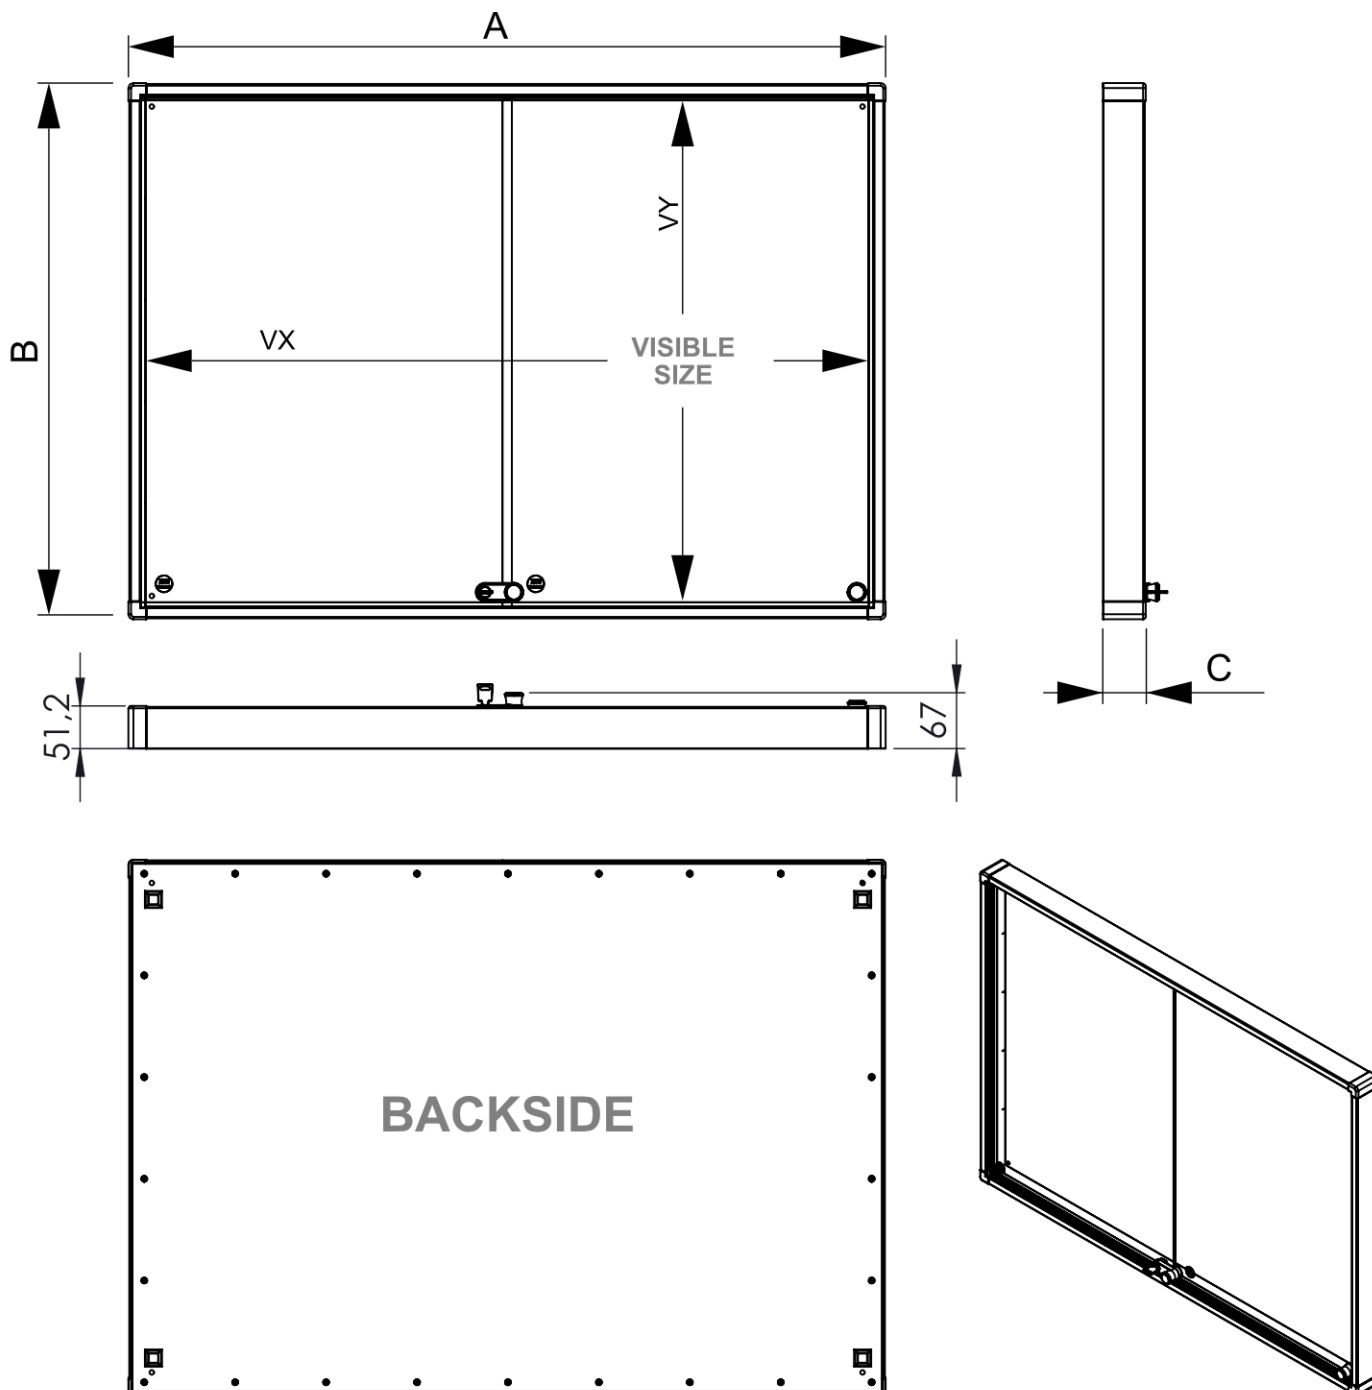

Interiérová Uzamykatelná Vitrína S Posuvnými Dveřmi Slim a bezpečnostní

SCSLR10xA4

- Posuvné dveře ze 4 mm bezpečnostního skla (ESG)
- Bezpečné zaoblené rohy z plastu ABS
- Pro vnitřní použití Certifikát B1

Interiérová Uzamykatelná Vitrína S Posuvnými Dveřmi Slim a bezpečnostní

SCSLR10xA4

Interiérová Uzamykatelná Vitrína S Posuvnými Dveřmi Slim a bezpečnostní

SCSLR10xA4

ZÁKLADNÍ INFORMACE

SKU	Rozměry (mm) (A x B x C)	Formát (mm)	Viditelná část (mm) (VXxVY)	Rozteč otvorů (mm) (XxY)
SCSLR10xA4	1126 x 641 x 50	10 x A4	1100 x 615	-

Orientace	Váha (kg)
Na výšku	13,35

ELEKTRICKÉ PARAMETRY

Osvětlení	Osvětlení barva (K)	Svitivost (cd)	Světelná intenzita (lx)	Příkon (W)
Ne	-	-	-	-

BALENÍ

Balící jednotka 1 (mm)	Balící jednotka 2 (mm)	Balící jednotka 3 (mm)
1222 x 792 x 102	-	-