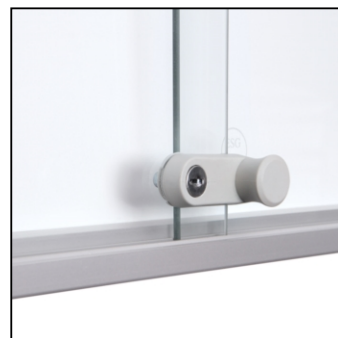

Interiérová Uzamykatelná Vitrína S Posuvnými Dveřmi Slim a bezpečnostní

SCSLR18xA4

- Posuvné dveře ze 4 mm bezpečnostního skla (ESG)
- Bezpečné zaoblené rohy z plastu ABS
- Pro vnitřní použití Certifikát B1

Interiérová Uzamykatelná Vitrína S Posuvnými Dveřmi Slim a bezpečnostní

SCSLR18xA4

Interiérová Uzamykatelná Vitrína S Posuvnými Dveřmi Slim a bezpečnostní

SCSLR18xA4

ZÁKLADNÍ INFORMACE

SKU	Rozměry (mm) (A x B x C)	Formát (mm)	Viditelná část (mm) (VXxVY)	Rozteč otvorů (mm) (XxY)
SCSLR18xA4	1346 x 948 x 50	18 x A4	1320 x 922	-

Orientace	Váha (kg)
Na výšku	21,97

ELEKTRICKÉ PARAMETRY

Osvětlení	Osvětlení barva (K)	Svitivost (cd)	Světelná intenzita (lx)	Příkon (W)
Ne	-	-	-	-

BALENÍ

Balící jednotka 1 (mm)	Balící jednotka 2 (mm)	Balící jednotka 3 (mm)
1447 x 1052 x 112	-	-