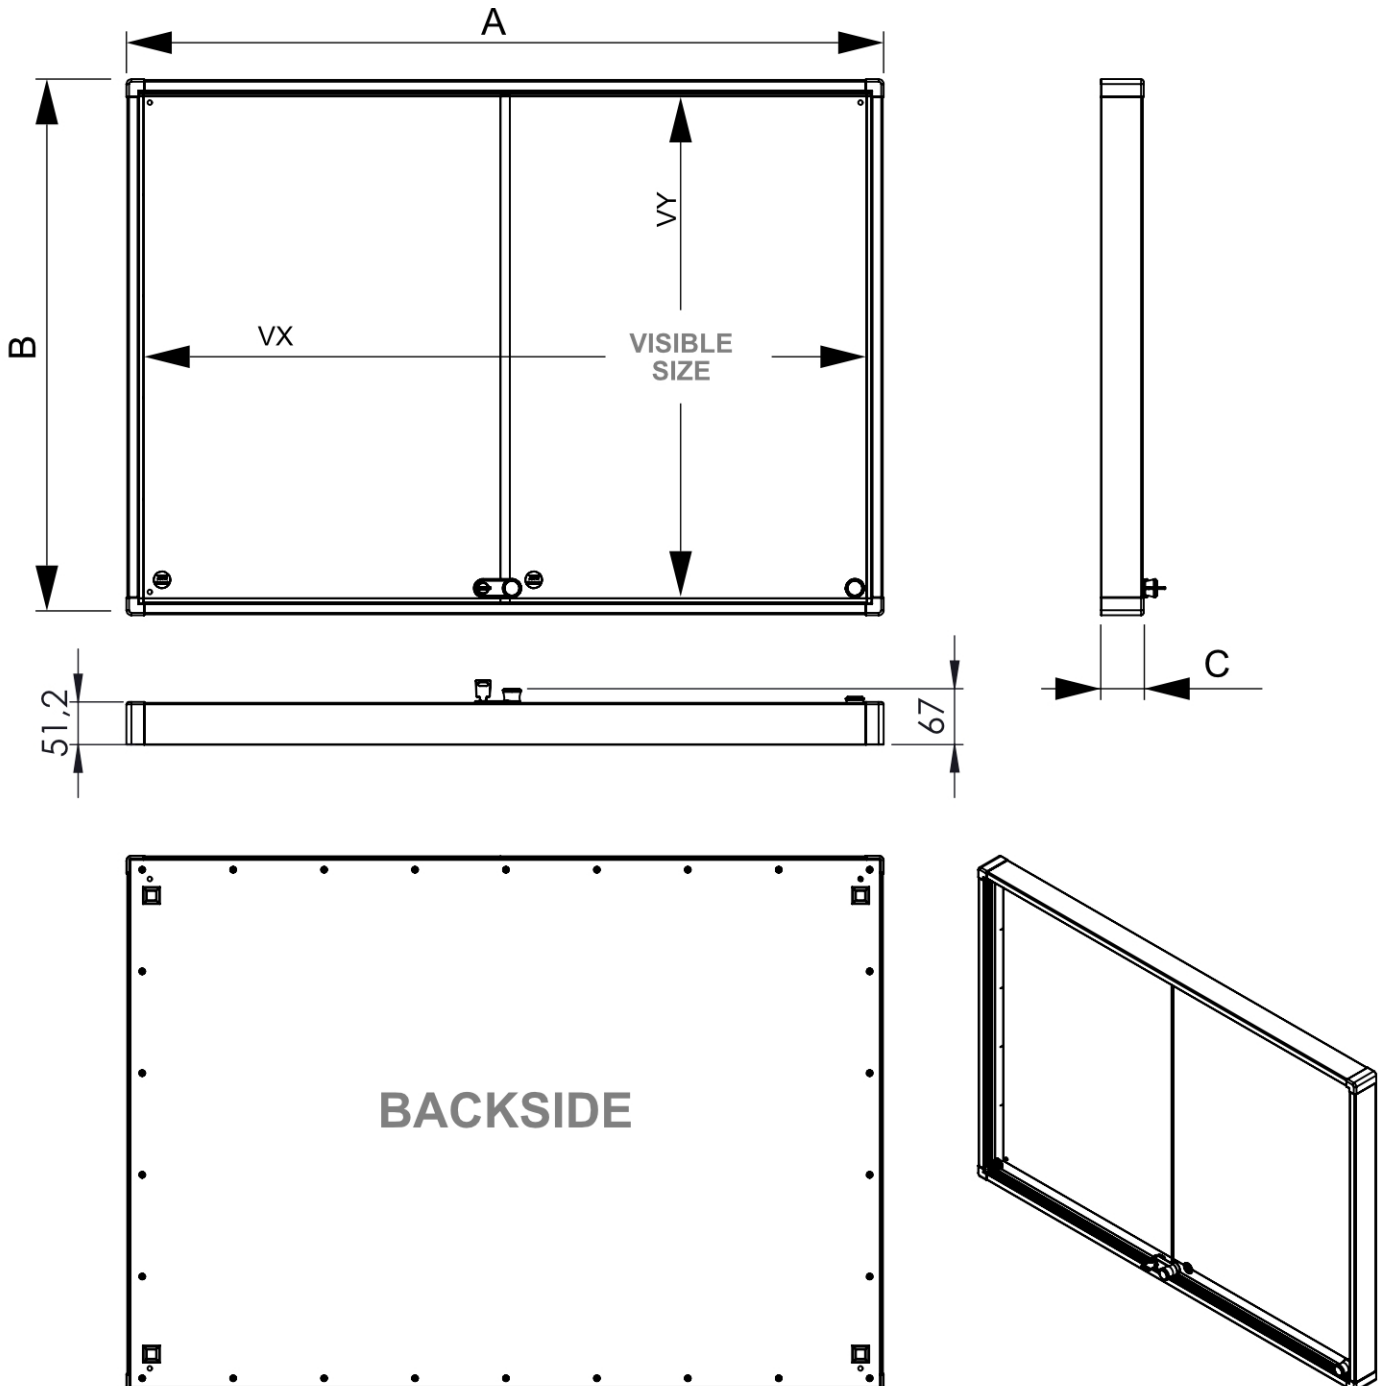

Interiérová Uzamykatelná Vitrína S Posuvnými Dveřmi Slim a bezpečnostní

SCSLR18xA4

- Posuvné dveře ze 4 mm bezpečnostního skla (ESG)
- Bezpečné zaoblené rohy z plastu ABS
- Pro vnitřní použití Certifikát B1

Interiérová Uzamykatelná Vitrína S Posuvnými Dveřmi Slim a bezpečnostní

SCSLR18xA4

Interiérová Uzamykatelná Vitrína S Posuvnými Dveřmi Slim a bezpečnostní

SCSLR18xA4

ZÁKLADNÍ INFORMACE

SKU	Rozměry (mm) (A x B x C)	Formát (mm)	Viditelná část (mm) (VXxVY)	Rozteč otvorů (mm) (XxY)
SCSLR18xA4	1346 x 948 x 50	18 x A4	1320 x 922	-

Orientace	Váha (kg)
Na výšku	21,97

ELEKTRICKÉ PARAMETRY

Osvětlení	Osvětlení barva (K)	Svitivost (cd)	Světelná intenzita (lx)	Příkon (W)
Ne	-	-	-	-

BALENÍ

Balící jednotka 1 (mm)	Balící jednotka 2 (mm)	Balící jednotka 3 (mm)
1447 x 1052 x 112	-	-