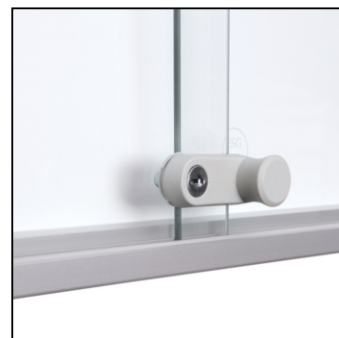

## Interiérová Uzamykatelná Vitrína S Posuvnými Dveřmi Slim a bezpečnostní

SCSLR21xA4

- Posuvné dveře ze 4 mm bezpečnostního skla (ESG)
- Bezpečné zaoblené rohy z plastu ABS
- Pro vnitřní použití Certifikát B1

Interiérová Uzamykatelná Vitrína S Posuvnými Dveřmi Slim a bezpečnostní

SCSLR21xA4

## Interiérová Uzamykatelná Vitrína S Posuvnými Dveřmi Slim a bezpečnostní

SCSLR21xA4