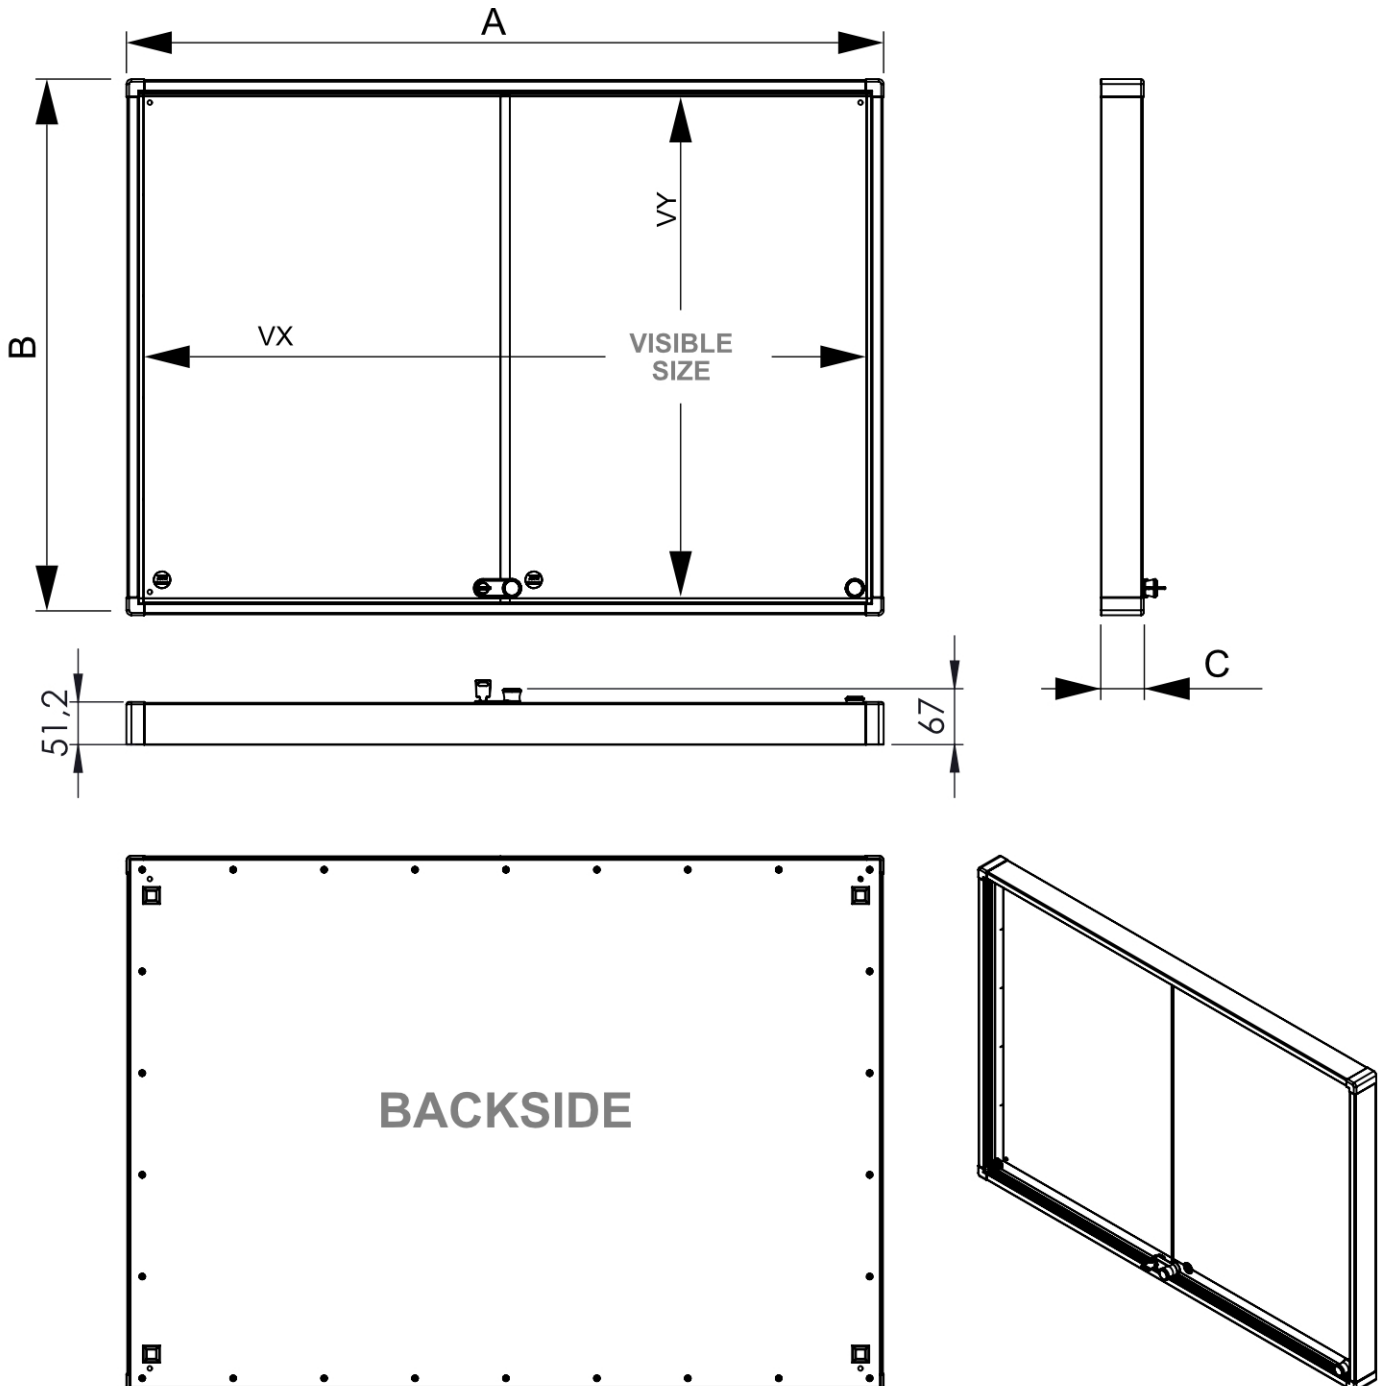

## Interiérová Uzamykatelná Vitrína S Posuvnými Dveřmi Slim a bezpečnostní

SCSLR21xA4

- Posuvné dveře ze 4 mm bezpečnostního skla (ESG)
- Bezpečné zaoblené rohy z plastu ABS
- Pro vnitřní použití Certifikát B1

Interiérová Uzamykatelná Vitrína S Posuvnými Dveřmi Slim a bezpečnostní

SCSLR21xA4

## Interiérová Uzamykatelná Vitrína S Posuvnými Dveřmi Slim a bezpečnostní

SCSLR21xA4

### ZÁKLADNÍ INFORMACE

SKU	Rozměry (mm) (A x B x C)	Formát (mm)	Viditelná část (mm) (VXxVY)	Rozteč otvorů (mm) (XxY)
SCSLR21xA4	1566 x 948 x 50	21 x A4	1540 x 922	-
Orientace	Váha (kg)			
Na výšku	25,20			