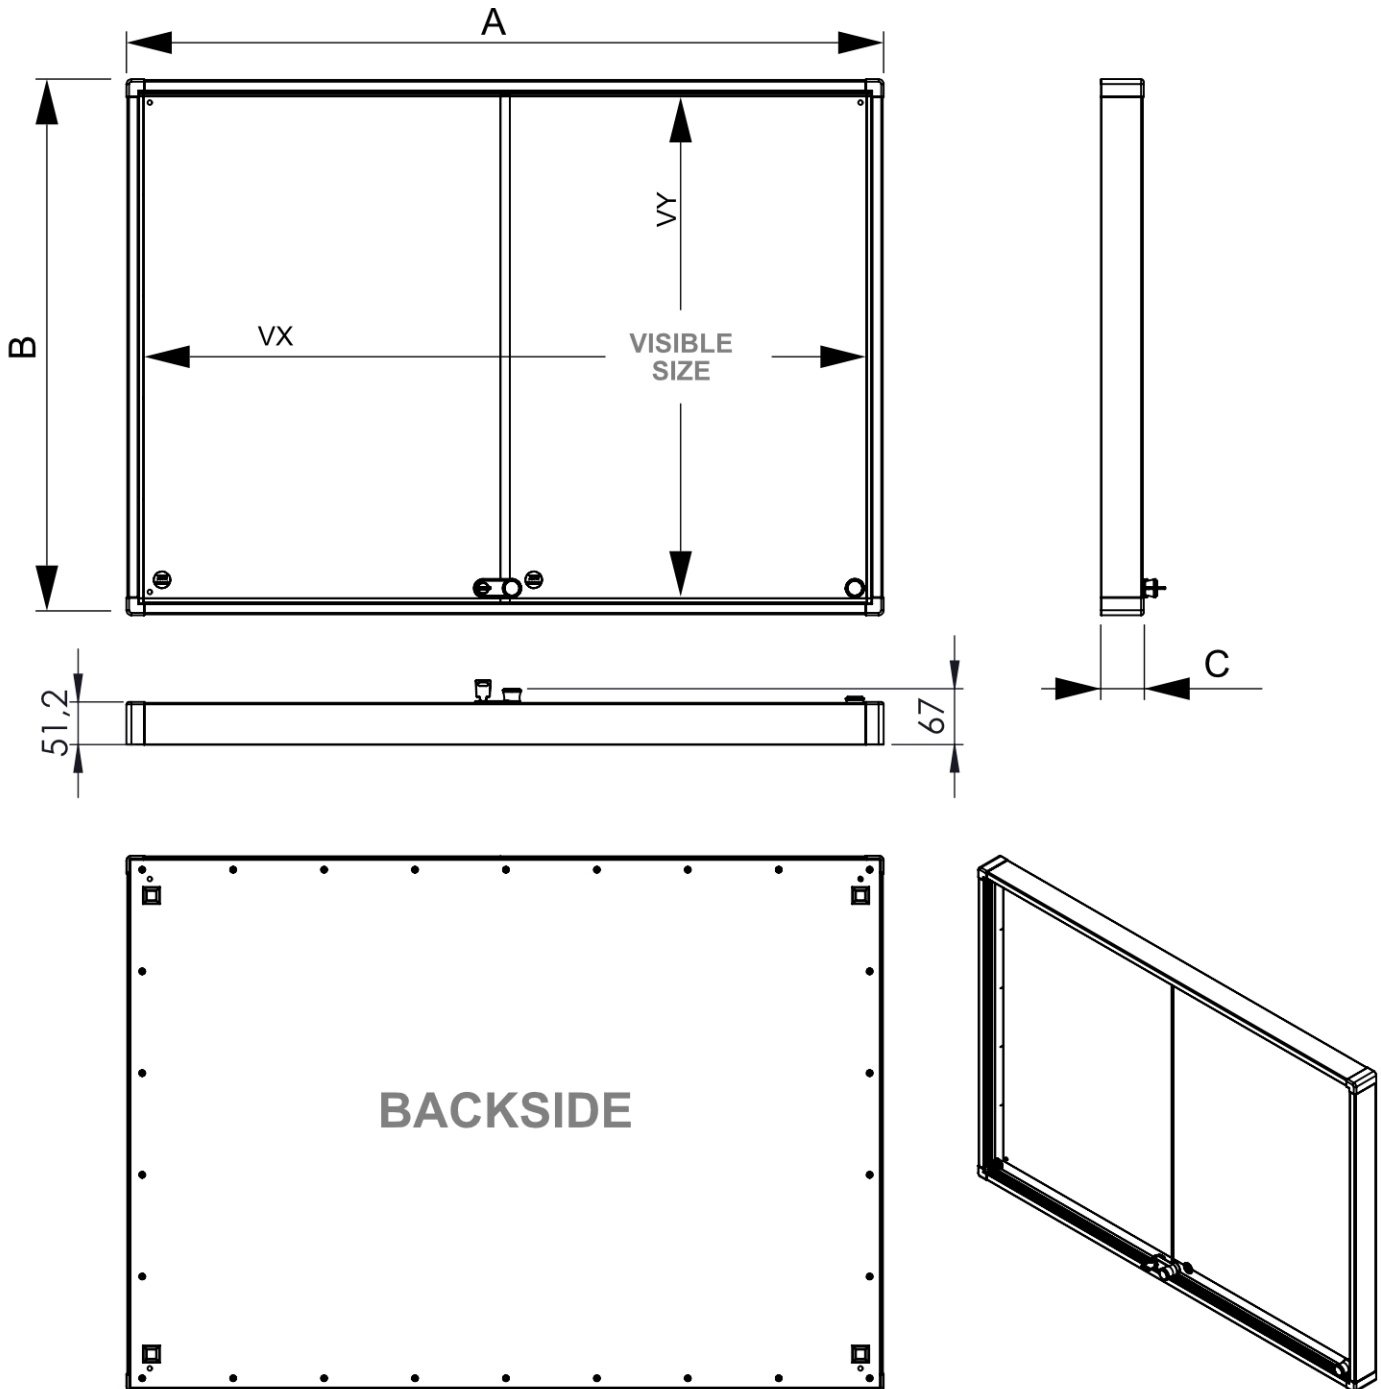

Interiérová Uzamykatelná Vitrína S Posuvnými Dveřmi Slim a bezpeč

SCSLR6xA4

- Posuvné dveře ze 4 mm bezpečnostního skla (ESG)
- Bezpečné zaoblené rohy z plastu ABS
- Pro vnitřní použití Certifikát B1

Interiérová Uzamykatelná Vitrína S Posuvnými Dveřmi Slim a bezpečnostní

SCSLR6xA4

Interiérová Uzamykatelná Vitrína S Posuvnými Dveřmi Slim a bezpečnostní

SCSLR6xA4

ZÁKLADNÍ INFORMACE

SKU	Rozměry (mm) (A x B x C)	Formát (mm)	Viditelná část (mm) (VXxVY)	Rozteč otvorů (mm) (XxY)
SCSLR6xA4	686 x 641 x 50	6 x A4	660 x 615	-

Orientace	Váha (kg)
Na výšku	8,74

ELEKTRICKÉ PARAMETRY

Osvětlení	Osvětlení barva (K)	Svitivost (cd)	Světelná intenzita (lx)	Příkon (W)
Ne	-	-	-	-

BALENÍ

Balící jednotka 1 (mm)	Balící jednotka 2 (mm)	Balící jednotka 3 (mm)
787 x 742 x 112	-	-