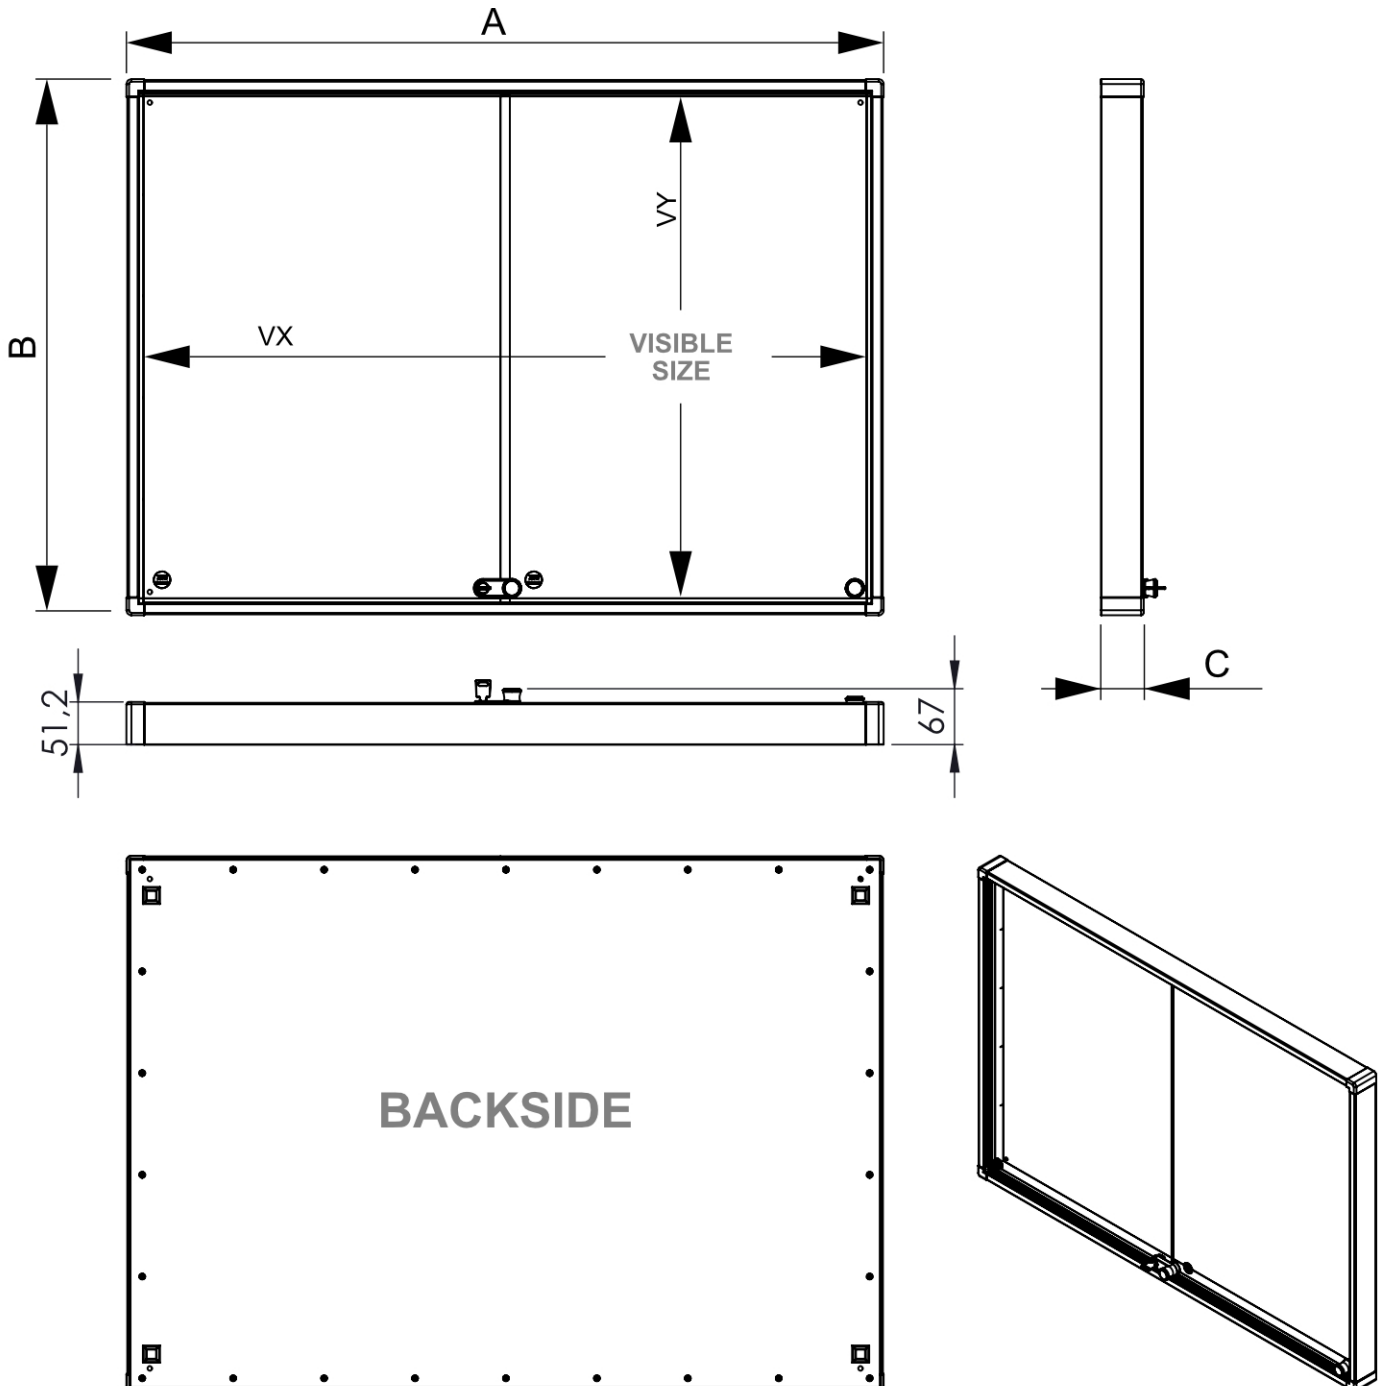

Interiérová Uzamykatelná Vitrína S Posuvnými Dveřmi Slim a bezpečnostní

SCSLR8xA4

- Posuvné dveře ze 4 mm bezpečnostního skla (ESG)
- Bezpečné zaoblené rohy z plastu ABS
- Pro vnitřní použití Certifikát B1

Interiérová Uzamykatelná Vitrína S Posuvnými Dveřmi Slim a bezpečnostní

SCSLR8xA4

Interiérová Uzamykatelná Vitrína S Posuvnými Dveřmi Slim a bezpečnostní

SCSLR8xA4

ZÁKLADNÍ INFORMACE

SKU	Rozměry (mm) (A x B x C)	Formát (mm)	Viditelná část (mm) (VXxVY)	Rozteč otvorů (mm) (XxY)
SCSLR8xA4	906 x 641 x 50	8 x A4	880 x 615	-
Orientace	Váha (kg)			
Na výšku	11,04			

ELEKTRICKÉ PARAMETRY

Osvětlení	Osvětlení barva (K)	Svitivost (cd)	Světelná intenzita (lx)	Příkon (W)
Ne	-	-	-	-

BALENÍ

Balící jednotka 1 (mm)	Balící jednotka 2 (mm)	Balící jednotka 3 (mm)
1002 x 737 x 102	-	-
Paleta počet ks	Váha palety (kg)	Typ palety
17	235	EUR