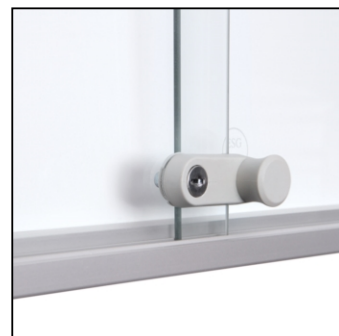

Interiérová Uzamykatelná Vitrína S Posuvnými Dveřmi Slim a bezpečnostní

SCSLR8xA4

- Posuvné dveře ze 4 mm bezpečnostního skla (ESG)
- Bezpečné zaoblené rohy z plastu ABS
- Pro vnitřní použití Certifikát B1

Interiérová Uzamykatelná Vitrína S Posuvnými Dveřmi Slim a bezpečnostní

SCSLR8xA4

Interiérová Uzamykatelná Vitrína S Posuvnými Dveřmi Slim a bezpečnostní

SCSLR8xA4

ZÁKLADNÍ INFORMACE

SKU	Rozměry (mm) (A x B x C)	Formát (mm)	Viditelná část (mm) (VXxVY)	Rozteč otvorů (mm) (XxY)
SCSLR8xA4	906 x 641 x 50	8 x A4	880 x 615	-
Orientace	Váha (kg)			
Na výšku	11,04			