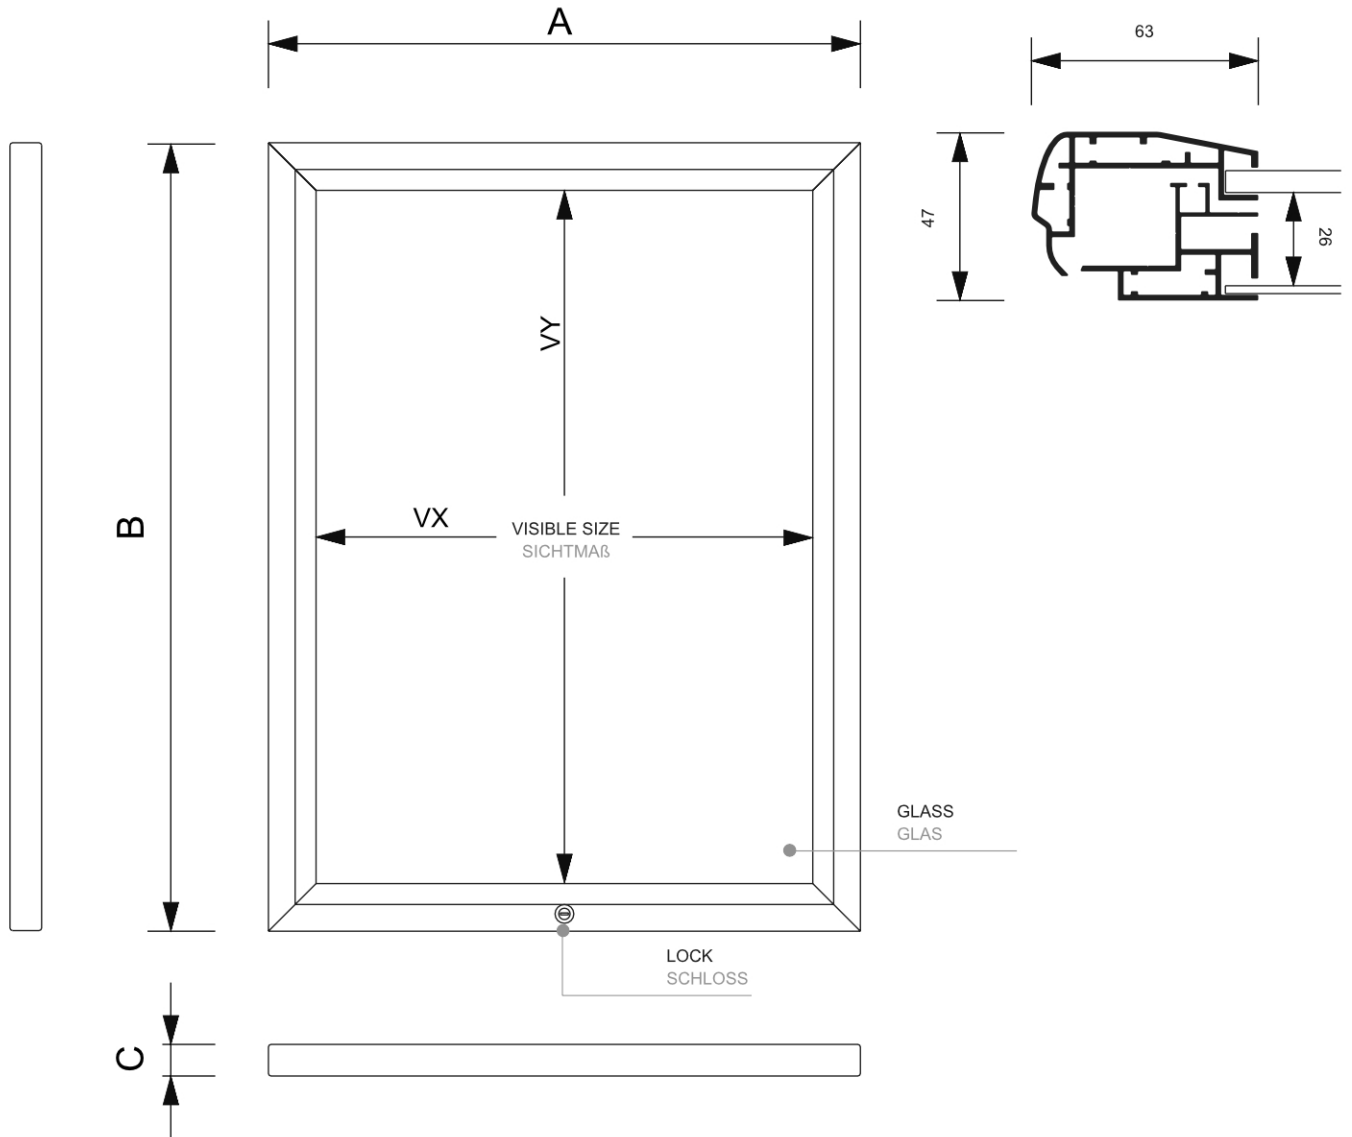

Venkovní vitrína typu T určená pro 12x A4

SCT12xA4PH

- 12x A4 exteriérová vitrína s certifikací IP56 a protipožární B1
- Dodáváno s popisovatelnou magnetickou zadní stěnou
- Přední skleněné dveře vitríny zavěšené na pantech s plynovými píсты z ESG bezpečnostního skla

Venkovní vitrína typu T určená pro 12x A4

SCT12xA4PH

ACCESSORIES
ZUBEHÖR

Venkovní vitrína typu T určená pro 12x A4

SCT12xA4PH

ZÁKLADNÍ INFORMACE

SKU	Rozměry (mm) (A x B x C)	Formát (mm)	Viditelná část (mm) (VXxVY)	Rozteč otvorů (mm) (XxY)
SCT12xA4PH	1025 x 1067 x 47	12 x A4	898 x 940 mm	-
Orientace	Váha (kg)			
Na výšku	21,56			

ELEKTRICKÉ PARAMETRY

Osvětlení	Osvětlení barva (K)	Svitivost (cd)	Světelná intenzita (lx)	Příkon (W)
Ne	-	-	-	-

BALENÍ

Balící jednotka 1 (mm)	Balící jednotka 2 (mm)	Balící jednotka 3 (mm)
1167 x 1122 x 102	-	-
Paleta počet ks	Váha palety (kg)	Typ palety
7	187	EUR