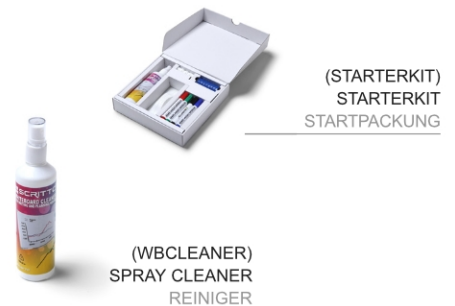

Venkovní vitrína typu T určená pro 12x A4

SCT12xA4PH

ACCESSORIES
ZUBEHÖR