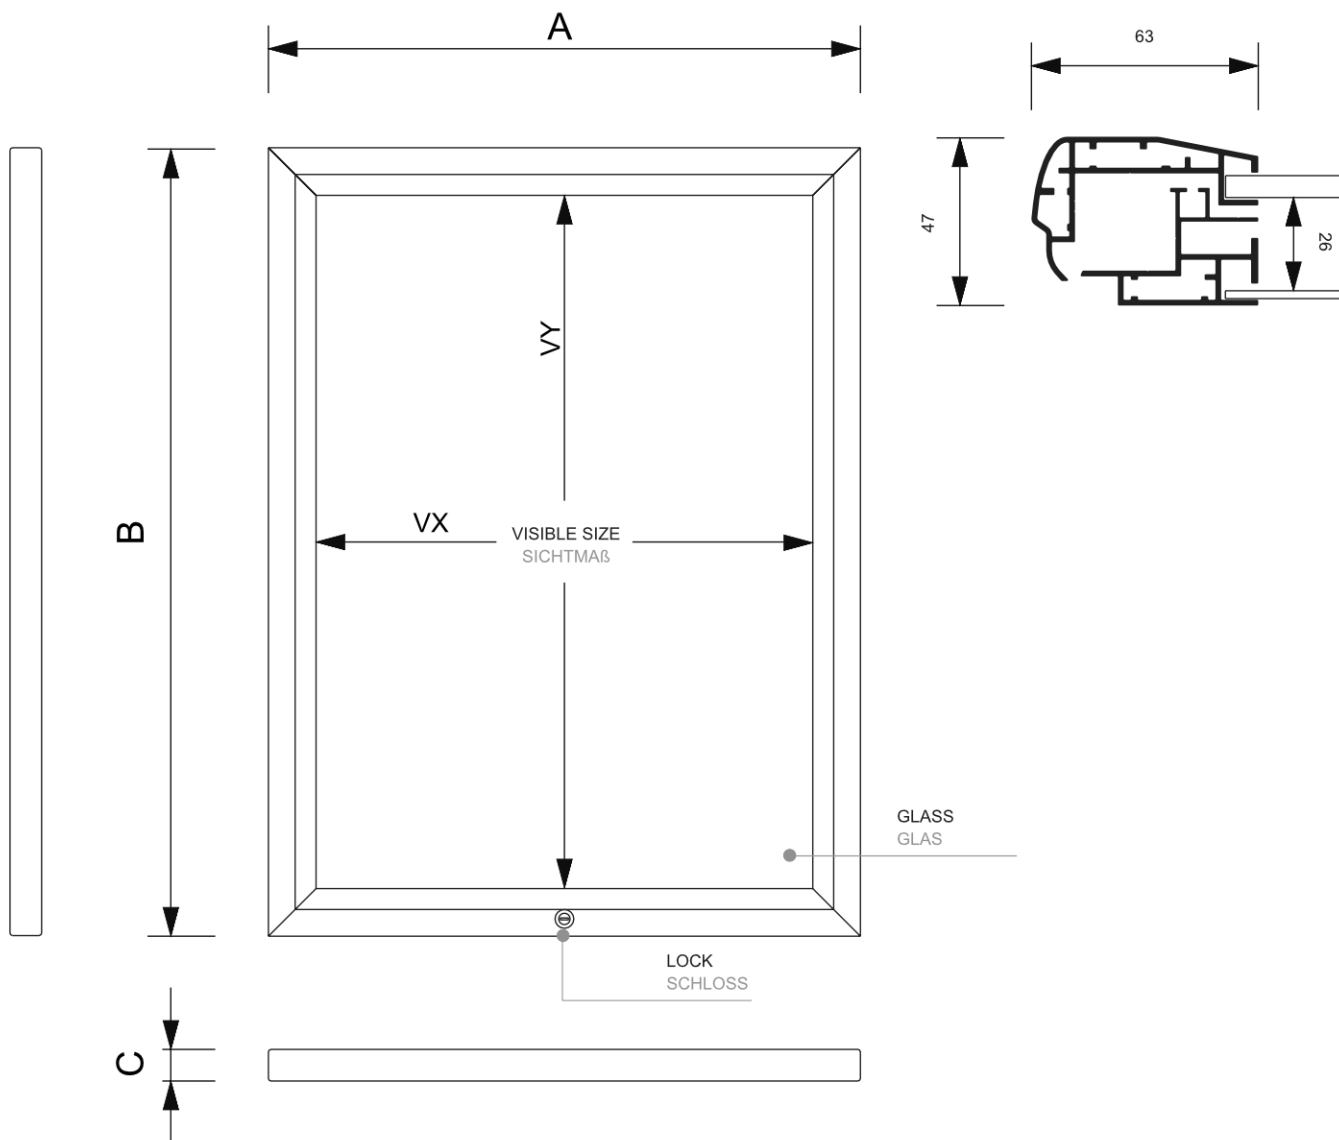

**Venkovní vitrína typu T určená pro 12x A4 - barva RAL 9005 černá**

**SCT12xA4PHC9005**

- 12 x A4 exteriérová vitrína s certifikací IP56 a protipožární B1
- Dodáváno s popisovatelnou magnetickou zadní stěnou
- Přední dveře vitríny z ESG bezpečnostního skla
- Nejprodávanější a nejodolnější venkovní vitrína
- Moderní černá barva

## Venkovní vitrína typu T určená pro 12x A4 - barva RAL 9005 černá

SCT12xA4PHC9005

ACCESSORIES  
ZUBEHÖR

(MAGNETS)  
MAGNETS  
MAGNETE

(SETFIXWB)  
MARKER PENS  
BOARDMARKER

(WBERASER)  
ERASER  
TAFELSCHWAMM

### ZÁKLADNÍ INFORMACE

| SKU             | Rozměry (mm)<br>(A x B x C) | Formát (mm) | Viditelná část (mm)<br>(VXxVY) | Rozteč otvorů (mm)<br>(XxY) |
|-----------------|-----------------------------|-------------|--------------------------------|-----------------------------|
| SCT12xA4PHC9005 | 1025 x 1067 x 47            | 12 x A4     | 898 x 940 mm                   | -                           |
| Orientace       | Váha (kg)                   |             |                                |                             |
| Na výšku        | 21,56                       |             |                                |                             |