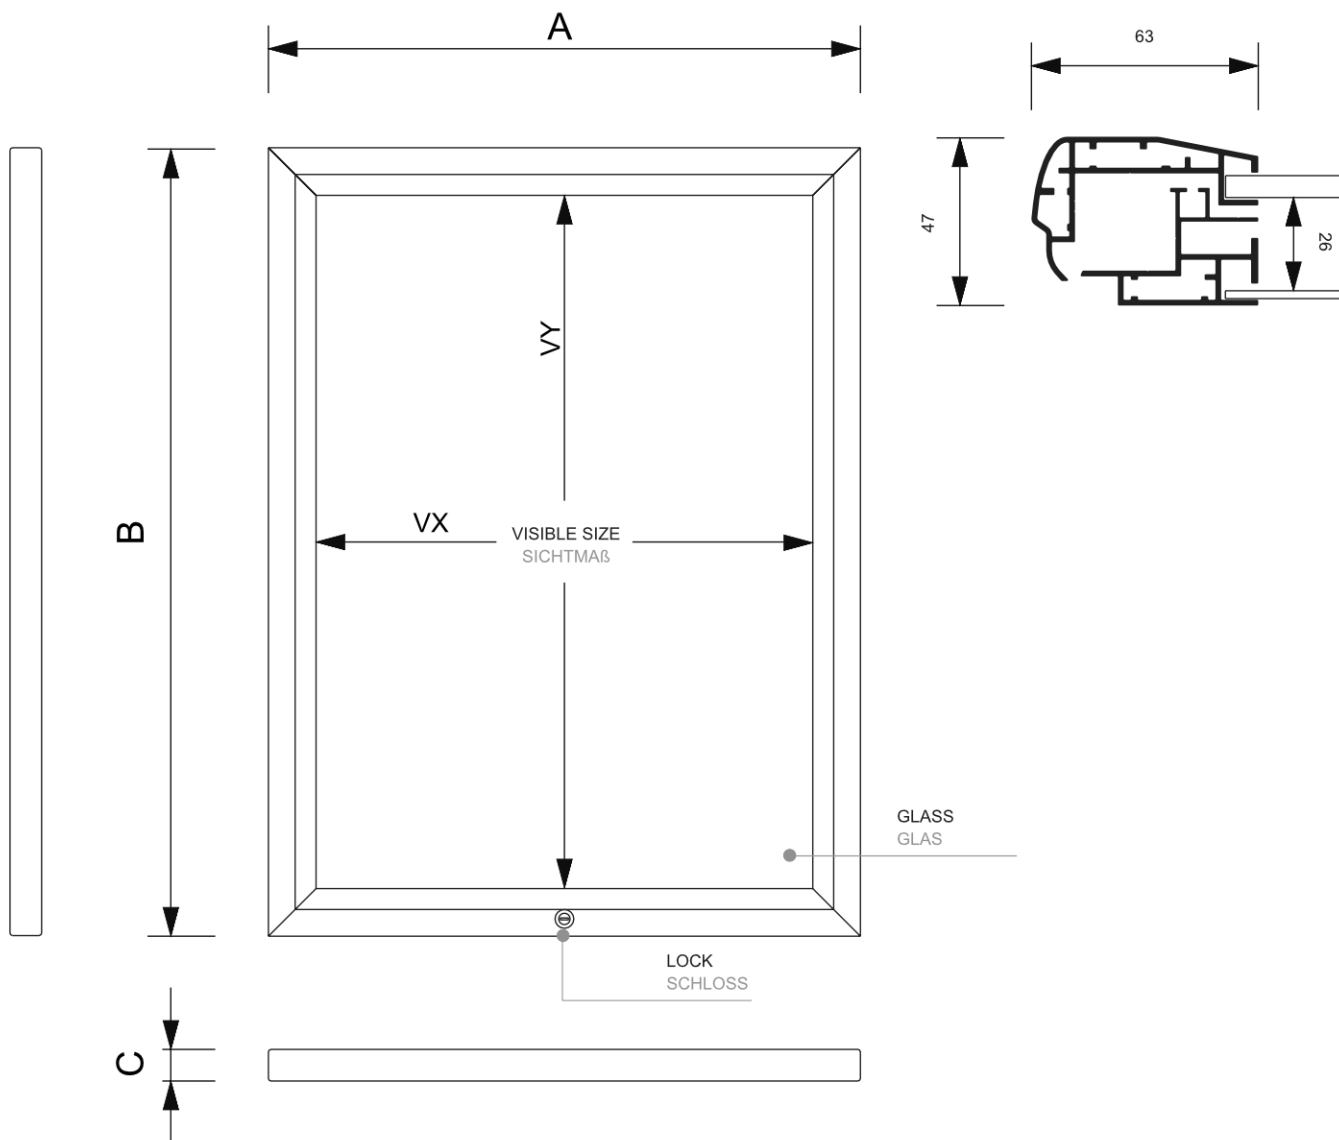

Venkovní vitrína typu T určená pro 15 x A4 - barva RAL 9005 černá

SCT15xA4PHC9005

ACCESSORIES
ZUBEHÖR