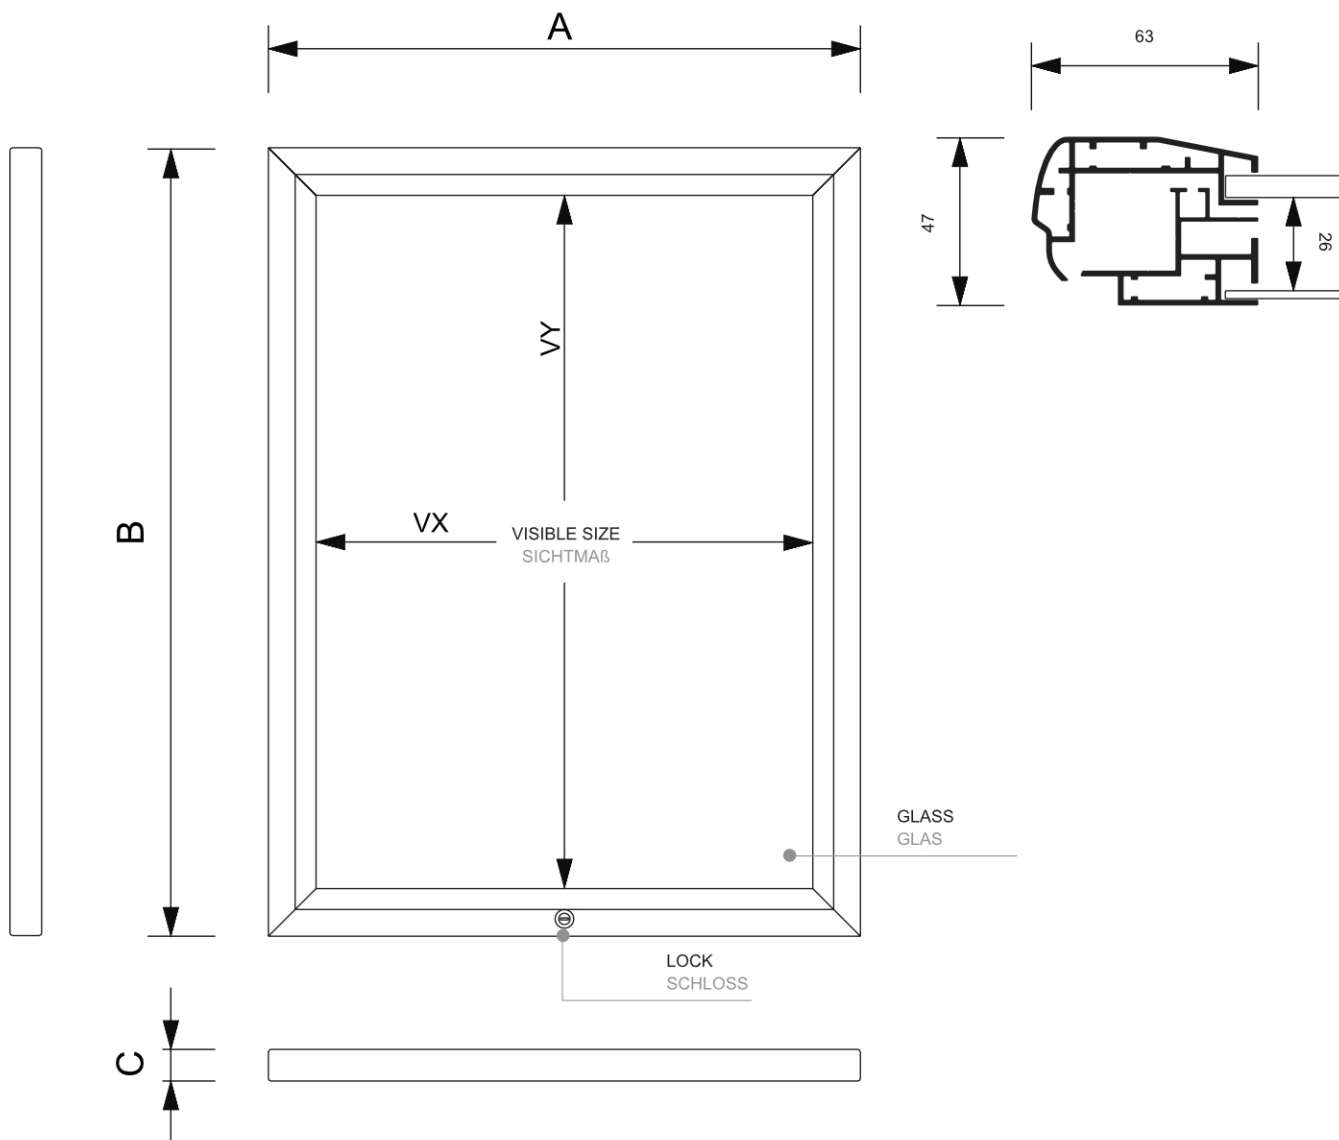

Venkovní vitrína typu T určená pro 18 x A4 - barva RAL 9005 černá

SCT18xA4PHC9005

- 18 x A4 exteriérová vitrína s certifikací IP56 a protipožární B1
- Dodáváno s popisovatelnou magnetickou zadní stěnou
- Přední dveře vitríny z ESG bezpečnostního skla
- Nejprodávanější a nejodolnější venkovní vitrína
- Moderní černá barva

Venkovní vitrína typu T určená pro 18 x A4 - barva RAL 9005 černá

SCT18xA4PHC9005

ACCESSORIES
ZUBEHÖR

(MAGNETS)
MAGNETS
MAGNETE

(SETFIXWB)
MARKER PENS
BOARDMARKER

(WBERASER)
ERASER
TAFELSCHWAMM

(WBCLEANER)
SPRAY CLEANER
REINIGER

(STARTERKIT)
STARTERKIT
STARTPACKUNG

Venkovní vitrína typu T určená pro 18 x A4 - barva RAL 9005 černá SCT18xA4PHC9005

ZÁKLADNÍ INFORMACE

SKU	Rozměry (mm) (A x B x C)	Formát (mm)	Viditelná část (mm) (VXxVY)	Rozteč otvorů (mm) (XxY)
SCT18xA4PHC9005	1465 x 1067 x 47	18 x A4	1338 x 940 mm	-
Orientace	Váha (kg)			
Na výšku	31,32			

ELEKTRICKÉ PARAMETRY

Osvětlení	Osvětlení barva (K)	Svitivost (cd)	Světelná intenzita (lx)	Příkon (W)
Ne	-	-	-	-

BALENÍ

Balící jednotka 1 (mm)	Balící jednotka 2 (mm)	Balící jednotka 3 (mm)
1562 x 1167 x 102	-	-
Paleta počet ks	Váha palety (kg)	Typ palety
7	259	EUR