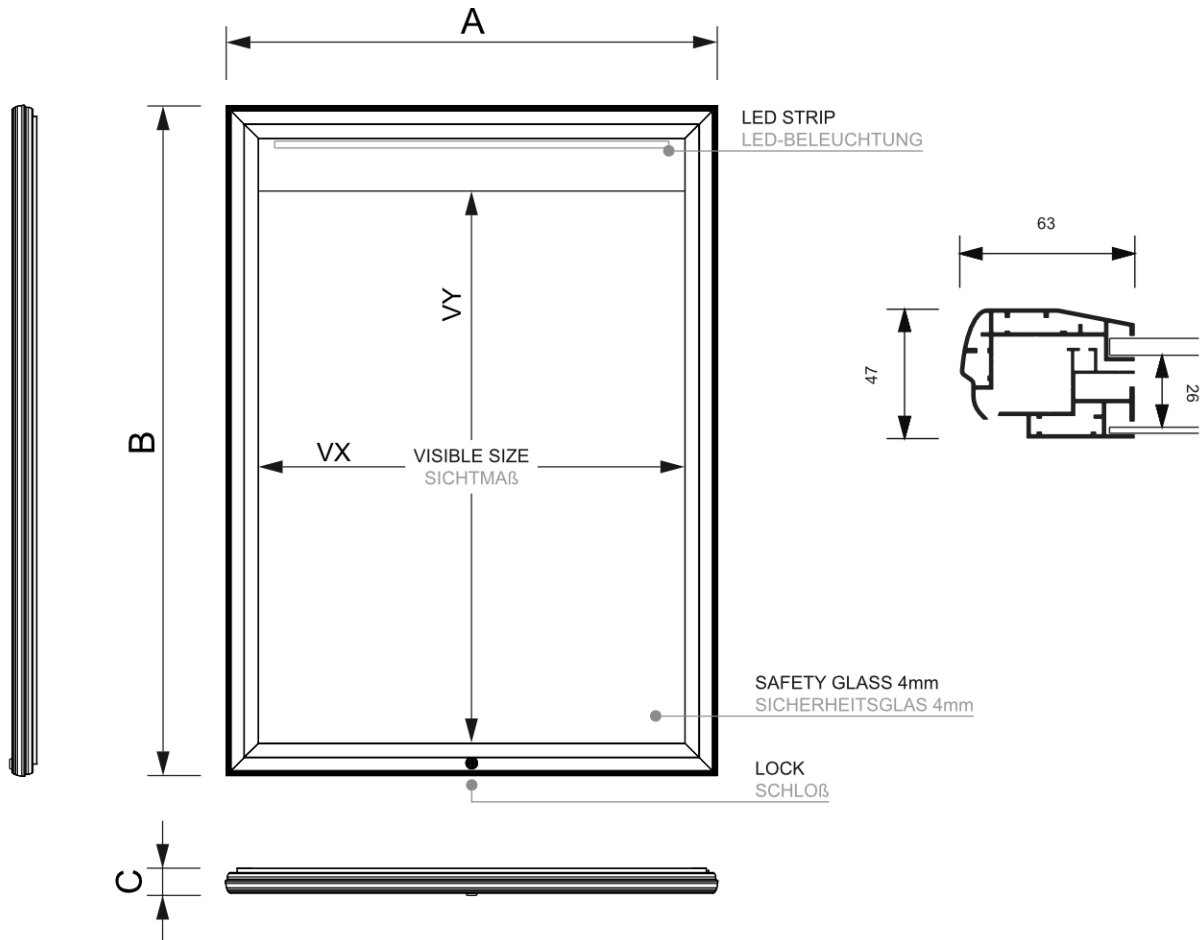

## Venkovní vitrína typu T určená pro 18x A4, LED osvětlení

SCT18xA4PHLED

- 18x A4 exteriérová vitrína s certifikací IP56
- Dodáváno s popisovatelnou magnetickou zadní stěnou
- Přední skleněné dveře vitríny zavěšené na pantech s plynovými píсты z ESG bezpečnostního skla
- Zvýrazněte své logo na topkartách

Venkovní vitrína typu T určená pro 18x A4, LED osvětlení

SCT18xA4PHLED

**PLEASE NOTE!**

If the connection for the mains power supply to the transformer is outdoors or within a humid environment an IP weather proof connection box (as shown) is required. To avoid this we would recommend the transformer is situated inside the building with the 230-240v connection indoors.

**BITTE BEACHTEN!**

Sollte sich die Verbindung des Haupt-Stromanschlusses zum Transformator im Außenbereich befinden oder aber in einer feuchten Umgebung, so muss ein Gehäuse mit einer IP Schutzklassifizierung (siehe Abbildung) zur Verkabelung verwendet werden. Um dies zu vermeiden, sollte der Transformator möglichst innerhalb eines Gebäudes mit einem 230-240V Innen-Anschluss untergebracht sein.

### ZÁKLADNÍ INFORMACE

SKU	Rozměry (mm) (A x B x C)	Formát (mm)	Viditelná část (mm) (VXxVY)	Rozteč otvorů (mm) (XxY)
SCT18xA4PHLED	1465 x 1167 x 47	18 x A4	1338 x 940 mm	-

Orientace	Váha (kg)
Na výšku	31,32