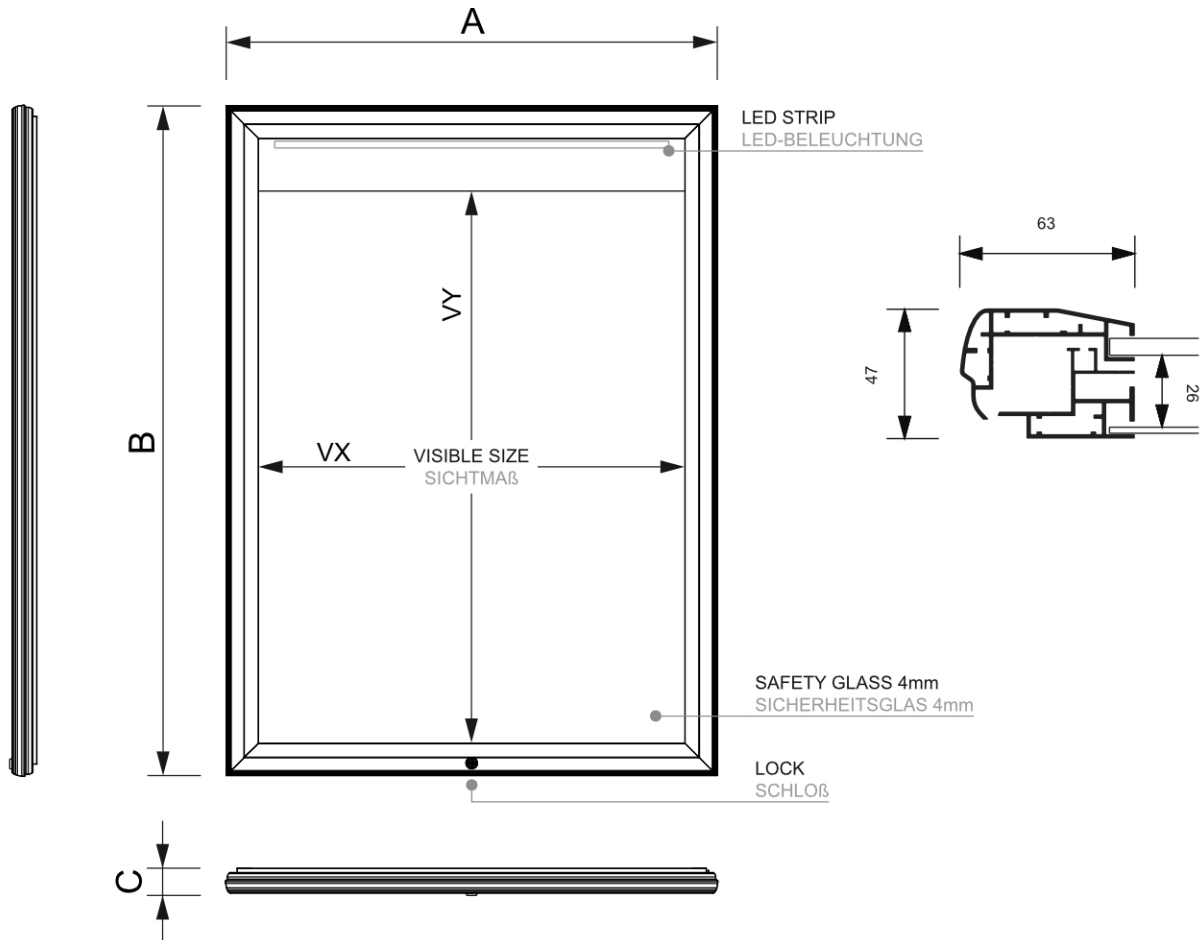

Venkovní vitrína typu T určená pro 24x A4, LED osvětlení

SCT24xA4PHLED

- 24x A4 exteriérová vitrína s certifikací IP56
- Dodáváno s popisovatelnou magnetickou zadní stěnou
- Přední skleněné dveře vitríny zavěšené na pantech s plynovými píсты z ESG bezpečnostního skla
- Zvýrazněte své logo na topkartách

Venkovní vitrína typu T určená pro 24x A4, LED osvětlení

SCT24xA4PHLED

PLEASE NOTE!

If the connection for the mains power supply to the transformer is outdoors or within a humid environment an IP weather proof connection box (as shown) is required. To avoid this we would recommend the transformer is situated inside the building with the 230-240v connection indoors.

Venkovní vitrína typu T určená pro 24x A4, LED osvětlení

SCT24xA4PHLED

ZÁKLADNÍ INFORMACE

SKU	Rozměry (mm) (A x B x C)	Formát (mm)	Viditelná část (mm) (VXxVY)	Rozteč otvorů (mm) (XxY)
SCT24xA4PHLED	1905 x 1167 x 47	24 x A4	1778 x 940 mm	-

Orientace	Váha (kg)
Na výšku	48,89

ELEKTRICKÉ PARAMETRY

Osvětlení	Osvětlení barva (K)	Svitivost (cd)	Světelná intenzita (lx)	Příkon (W)
Ano	6000 - 7000 K	-	-	13,6 W

BALENÍ

Balící jednotka 1 (mm)	Balící jednotka 2 (mm)	Balící jednotka 3 (mm)
1964 x 1324 x 104	-	-