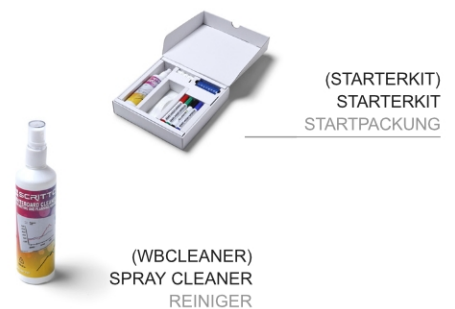

Venkovní vitrína typu T určená pro 8x A4

SCT8xA4PH

ACCESSORIES
ZUBEHÖR