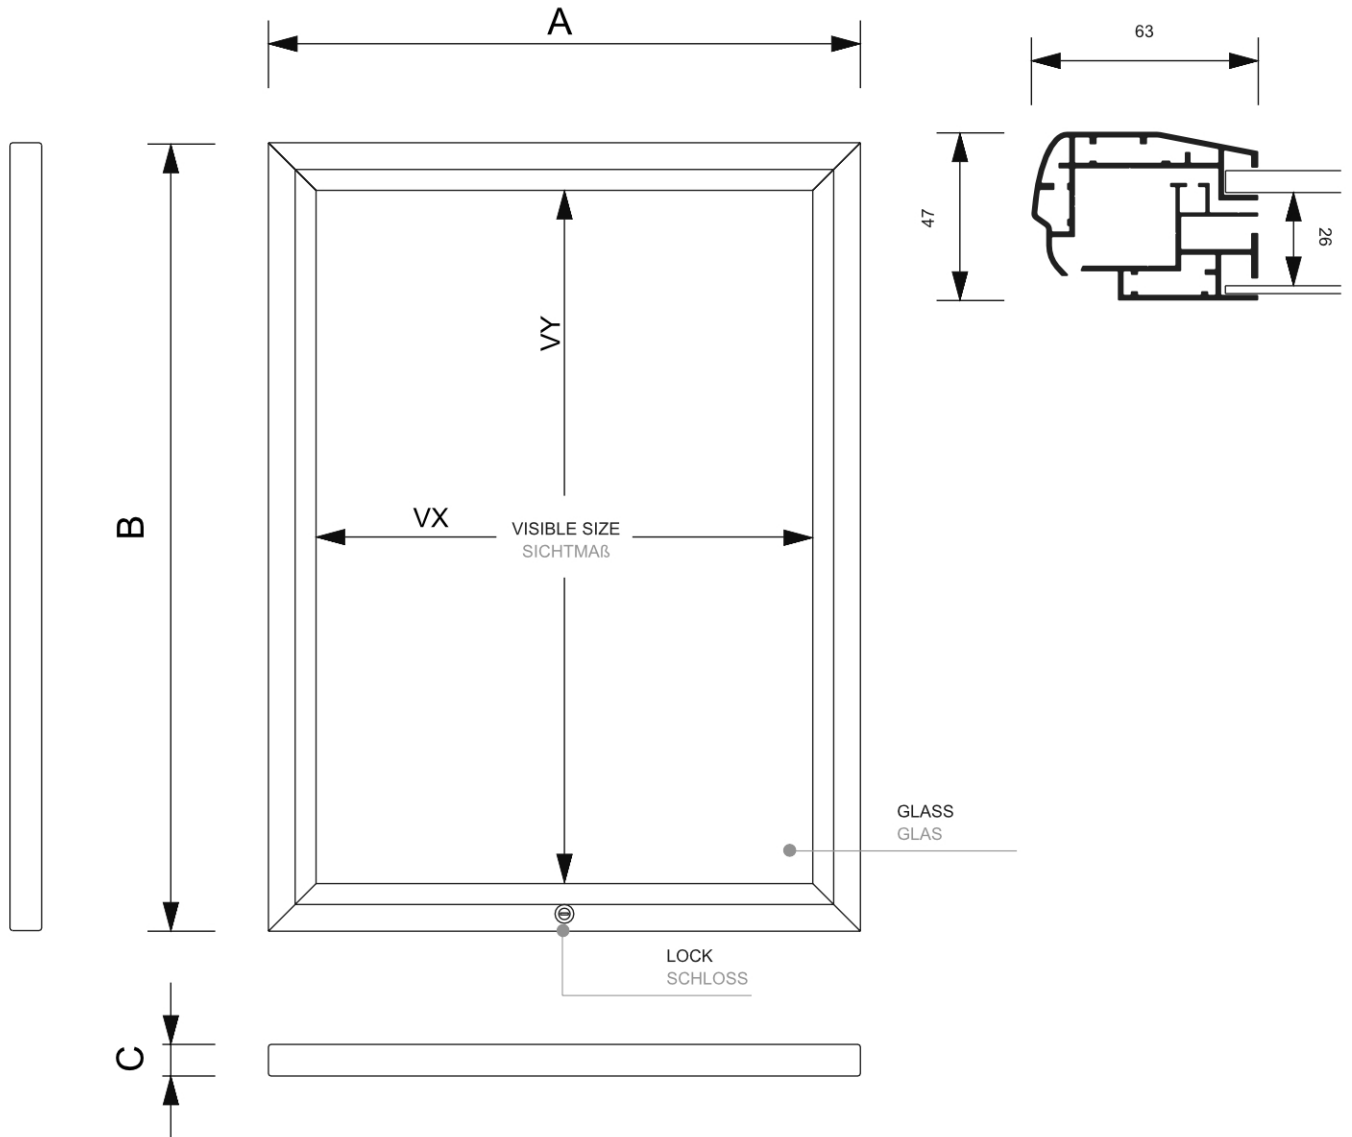

Venkovní vitrína typu T určená pro 8x A4

SCT8xA4PH

ACCESSORIES
ZUBEHÖR