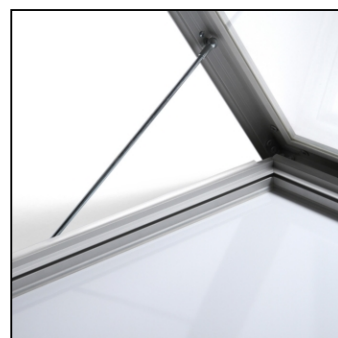

## Venkovní vitrína typu T určená pro 8x A4

SCT8xA4PH

- 8x A4 exteriérová vitrína s certifikací IP56 a protipožární B1
- Dodáváno s popisovatelnou magnetickou zadní stěnou
- Přední skleněné dveře vitríny zavěšené na pantech z ESG bezpečnostního skla

## Venkovní vitrína typu T určená pro 8x A4

SCT8xA4PH

ACCESSORIES  
ZUBEHÖR