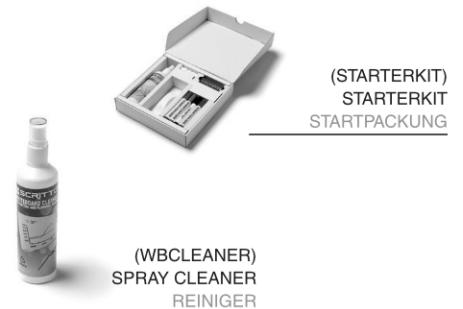

Venkovní uzamykatelná vitrína Slim 12 x A4

SCTE12xA4PH

- Voděodolná s certifikací IP56
- Štíhlý a elegantní vzhled
- S bílou magnetickou zadní stěnou
- Certifikát požární ochrany B1 DIN 4102

Venkovní uzamykatelná vitrina Slim 12 x A4

SCTE12xA4PH

ACCESSORIES ZUBEHÖR

Venkovní uzamykatelná vitrina Slim 12 x A4

SCTE12xA4PH

ZÁKLADNÍ INFORMACE

SKU	Rozměry (mm) (A x B x C)	Formát (mm)	Viditelná část (mm) (VXxVY)	Rozteč otvorů (mm) (XxY)
SCTE12xA4PH	970 x 1012 x 40	12xA4	868 x 910 mm	-