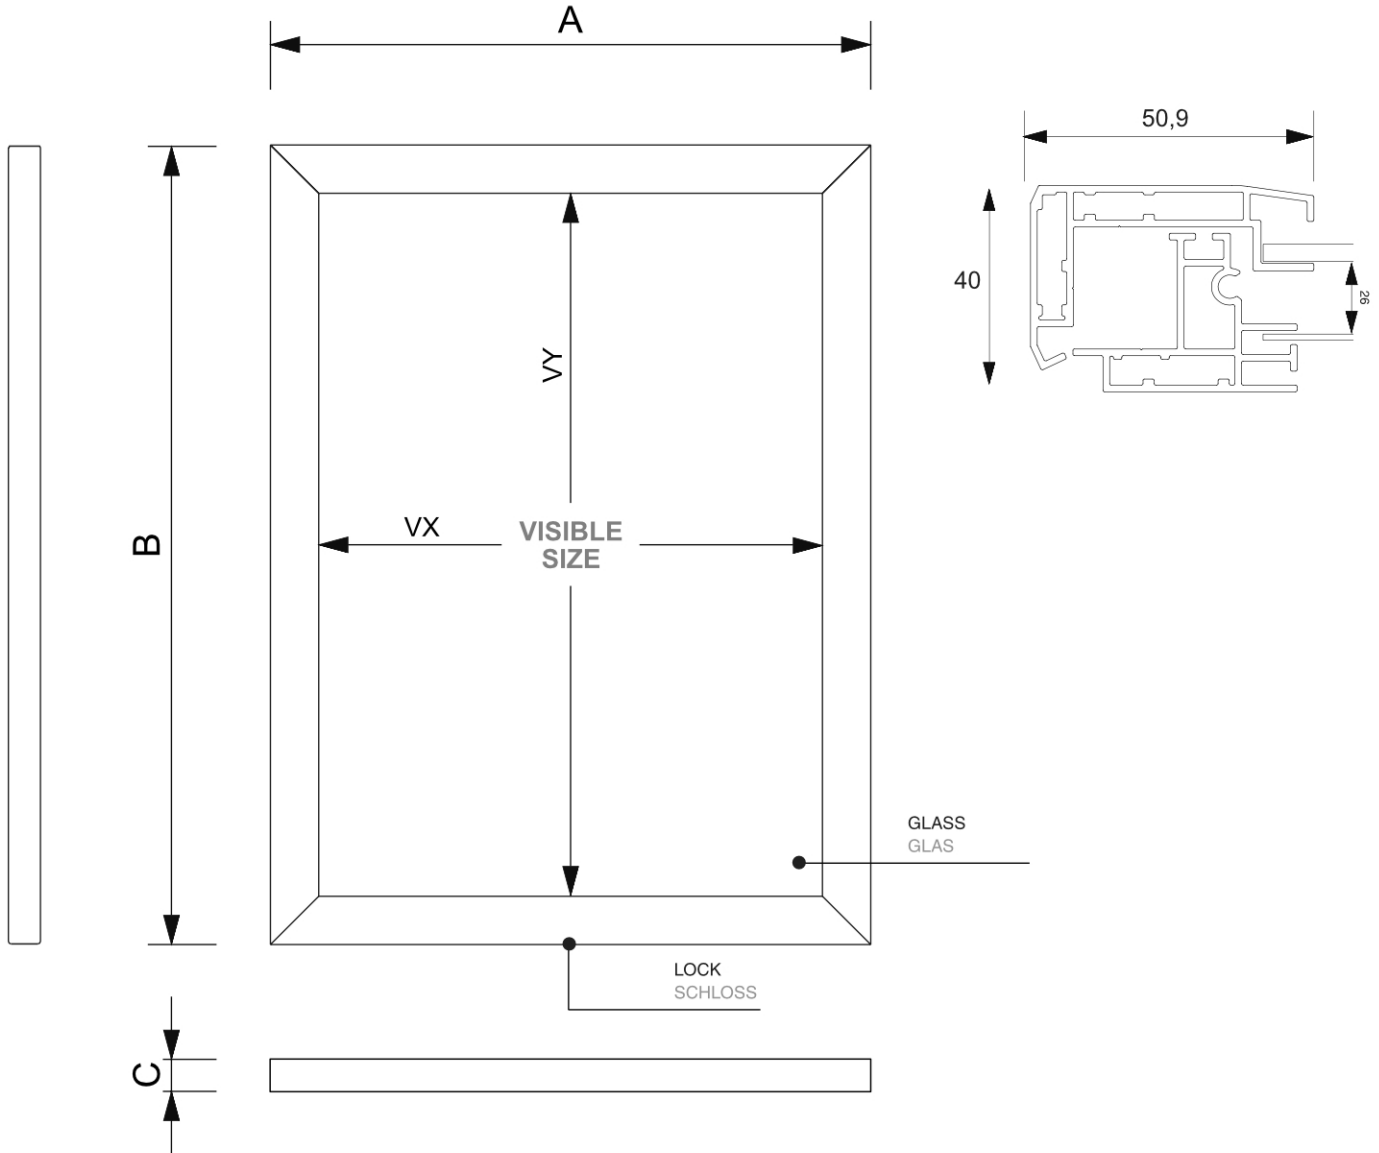

Venkovní uzamykatelná vitrína Slim 12 x A4

SCTE12xA4PH

- Voděodolná s certifikací IP56
- Štíhlý a elegantní vzhled
- S bílou magnetickou zadní stěnou
- Certifikát požární ochrany B1 DIN 4102

Venkovní uzamykatelná vitrina Slim 12 x A4

SCTE12xA4PH

ACCESSORIES ZUBEHÖR

Venkovní uzamykatelná vitrina Slim 12 x A4

SCTE12xA4PH

ZÁKLADNÍ INFORMACE

SKU	Rozměry (mm) (A x B x C)	Formát (mm)	Viditelná část (mm) (VXxVY)	Rozteč otvorů (mm) (XxY)
SCTE12xA4PH	970 x 1012 x 40	12xA4	868 x 910 mm	-

Orientace	Váha (kg)
Na výšku	19,40

ELEKTRICKÉ PARAMETRY

Osvětlení	Osvětlení barva (K)	Svitivost (cd)	Světelná intenzita (lx)	Příkon (W)
Ne	-	-	-	-

BALENÍ

Balící jednotka 1 (mm)	Balící jednotka 2 (mm)	Balící jednotka 3 (mm)
1115 x 1090 x 100	-	-