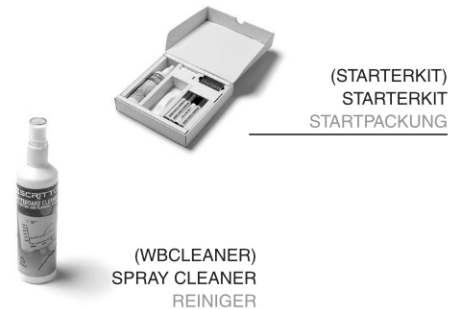

Venkovní uzamykatelná vitrina Slim 12 x A4, barva antracit

SCTE12xA4PHC7016JS

ACCESSORIES
ZUBEHÖR