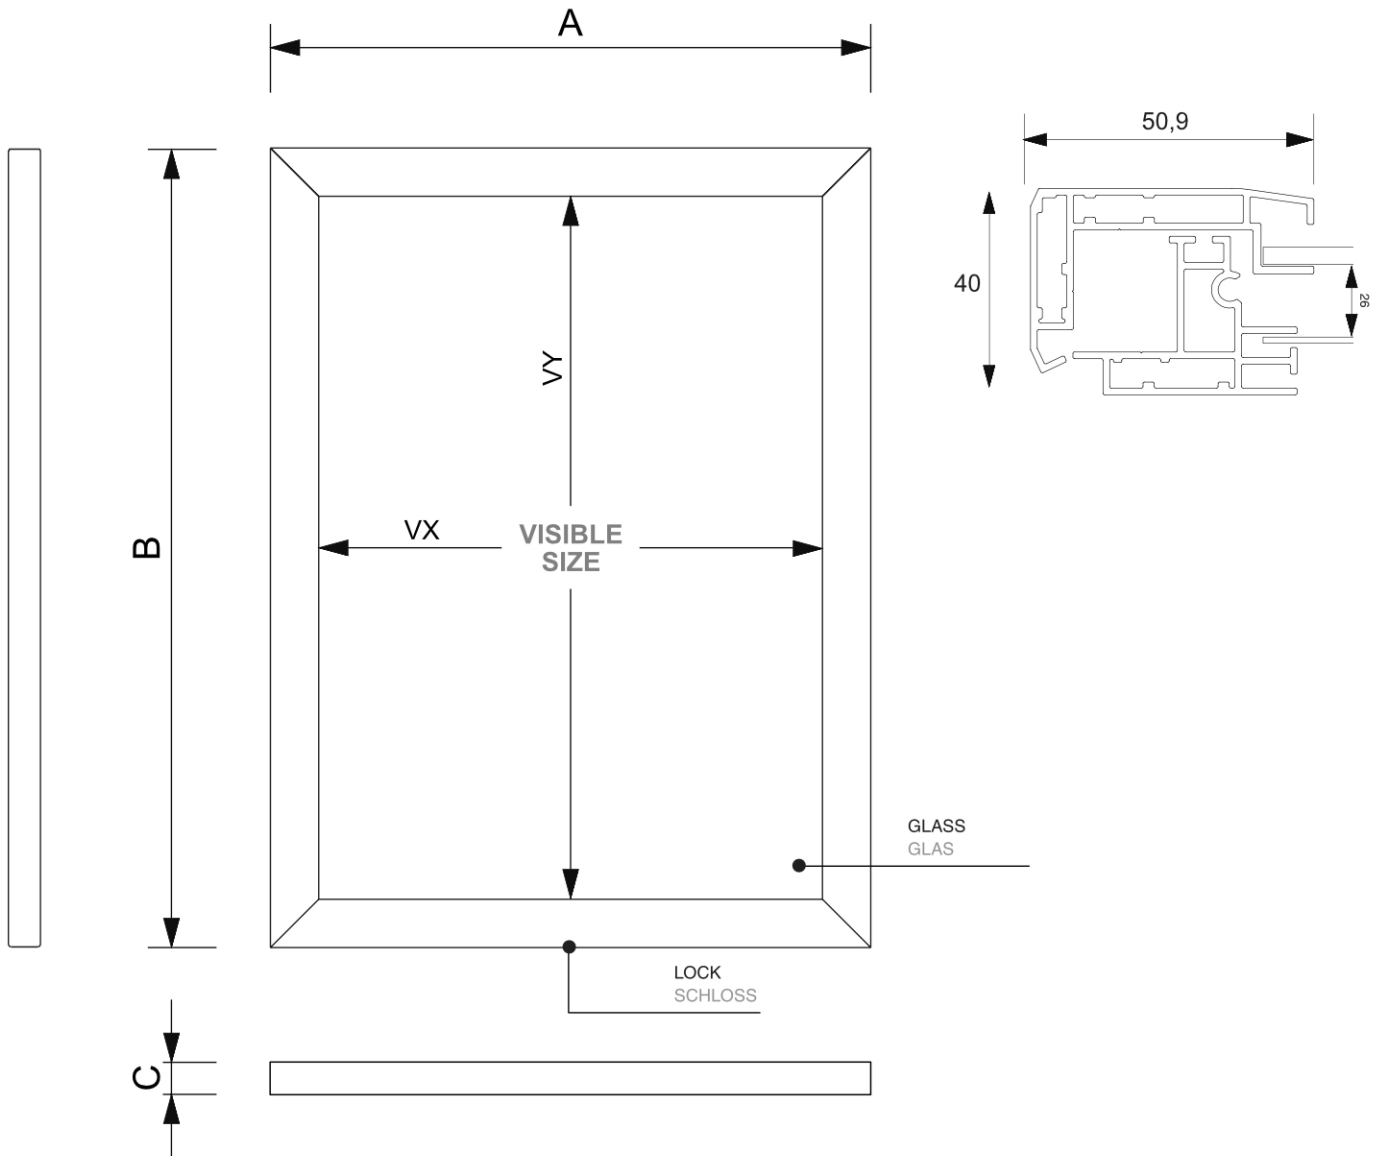

Venkovní uzamykatelná vitrina Slim 12 x A4, barva antracit

SCTE12xA4PHC7016JS

ACCESSORIES
ZUBEHÖR