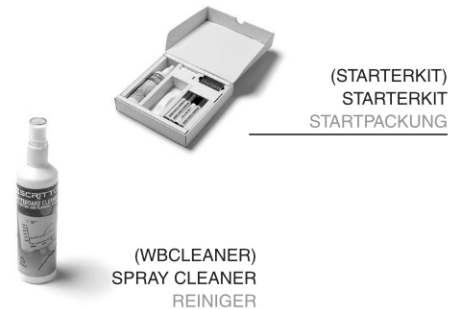

Venkovní uzamykatelná vitrina Slim 15 x A4

SCTE15xA4PH

ACCESSORIES ZUBEHÖR