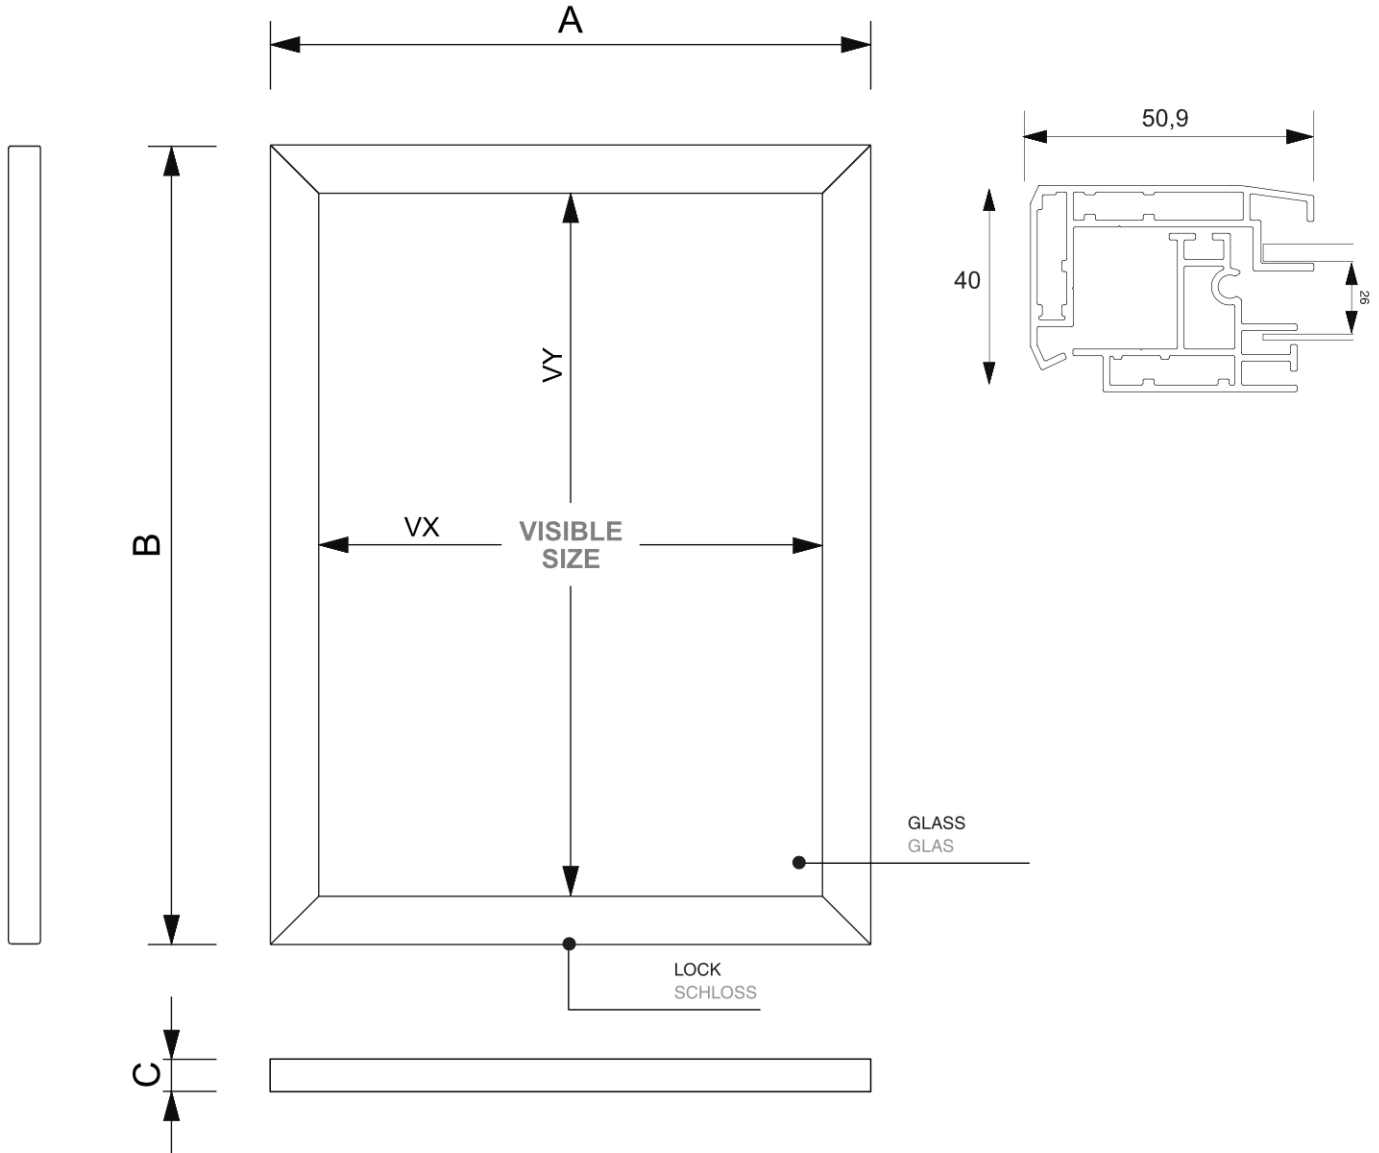

## Venkovní uzamykatelná vitrína Slim 15 x A4

SCTE15xA4PH

- Voděodolná s certifikací IP56
- Štíhlý a elegantní vzhled
- S bílou magnetickou zadní stěnou
- Certifikát požární ochrany B1 DIN 4102

## Venkovní uzamykatelná vitrina Slim 15 x A4

SCTE15xA4PH

### ZÁKLADNÍ INFORMACE

SKU	Rozměry (mm) (A x B x C)	Formát (mm)	Viditelná část (mm) (VXxVY)	Rozteč otvorů (mm) (XxY)
SCTE15xA4PH	1190 x 1012 x 40	15 x A4	1088 x 910 mm	-

Orientace	Váha (kg)
Na výšku	23,93