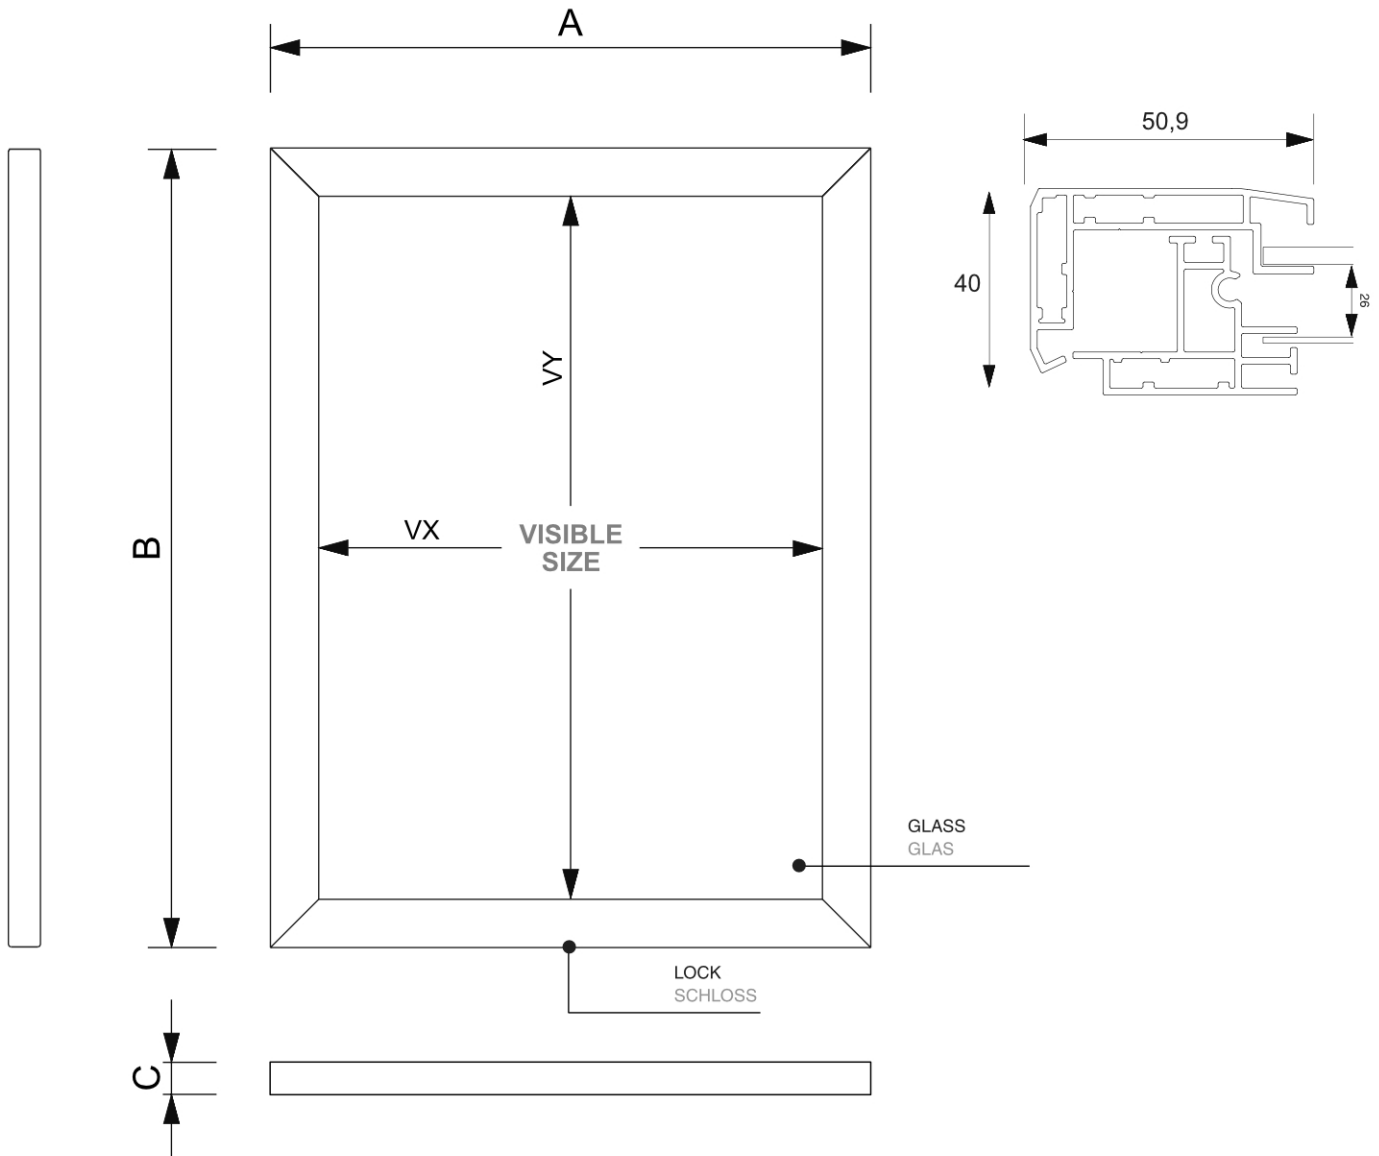

Venkovní uzamykatelná vitrína Slim 15 x A4, barva antracit

SCTE15xA4PHC7016JS

- **Voděodolná s certifikací IP56**
- **Štíhlý a elegantní vzhled**
- **S bílou magnetickou zadní stěnou**
- **Certifikát požární ochrany B1 DIN 4102**

Venkovní uzamykatelná vitrina Slim 15 x A4, barva antracit

SCTE15xA4PHC7016JS

ACCESSORIES
ZUBEHÖR

Venkovní uzamykatelná vitrina Slim 15 x A4, barva antracit

SCTE15xA4PHC7016JS

ZÁKLADNÍ INFORMACE

SKU	Rozměry (mm) (A x B x C)	Formát (mm)	Viditelná část (mm) (VXxVY)	Rozteč otvorů (mm) (XxY)
SCTE15xA4PHC7016JS	1190 x 1012 x 40	15 x A4	1088 x 910 mm	-

Orientace	Váha (kg)
Na výšku	23,93

ELEKTRICKÉ PARAMETRY

Osvětlení	Osvětlení barva (K)	Svitivost (cd)	Světelná intenzita (lx)	Příkon (W)
Ne	-	-	-	-

BALENÍ

Balící jednotka 1 (mm)	Balící jednotka 2 (mm)	Balící jednotka 3 (mm)
1342 x 1167 x 102	-	-