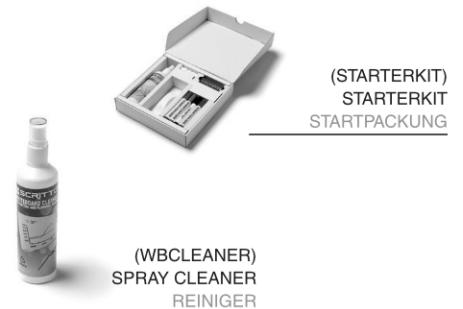

Venkovní uzamykatelná vitrína Slim 15 x A4, barva antracit

SCTE15xA4PHC7016JS

- **Voděodolná s certifikací IP56**
- **Štíhlý a elegantní vzhled**
- **S bílou magnetickou zadní stěnou**
- **Certifikát požární ochrany B1 DIN 4102**

Venkovní uzamykatelná vitrina Slim 15 x A4, barva antracit

SCTE15xA4PHC7016JS

ACCESSORIES
ZUBEHÖR

Venkovní uzamykatelná vitrina Slim 15 x A4, barva antracit

SCTE15xA4PHC7016JS

ZÁKLADNÍ INFORMACE

SKU	Rozměry (mm) (A x B x C)	Formát (mm)	Viditelná část (mm) (VXxVY)	Rozteč otvorů (mm) (XxY)
SCTE15xA4PHC7016JS	1190 x 1012 x 40	15 x A4	1088 x 910 mm	-