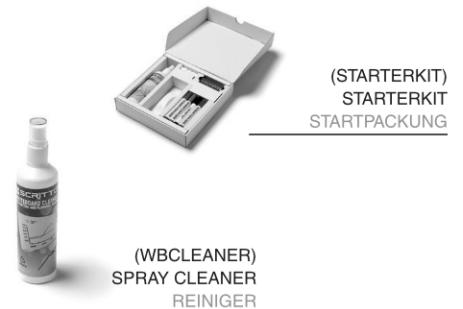

Venkovní uzamykatelná vitrína Slim 18 x A4

SCTE18xA4PH

- Voděodolná s certifikací IP56
- Štíhlý a elegantní vzhled
- S bílou magnetickou zadní stěnou
- Certifikát požární ochrany B1 DIN 4102

Venkovní uzamykatelná vitrina Slim 18 x A4

SCTE18xA4PH

ACCESSORIES
ZUBEHÖR

Venkovní uzamykatelná vitrina Slim 18 x A4

SCTE18xA4PH

ZÁKLADNÍ INFORMACE

| SKU | Rozměry (mm) (A x B x C) | Formát (mm) | Viditelná část (mm) (VXxVY) | Rozteč otvorů (mm) (XxY) |
|-------------|-----------------------------|-------------|--------------------------------|-----------------------------|
| SCTE18xA4PH | 1410 x 1012 x 40 | 18 x A4 | 1308 x 910 mm | - |