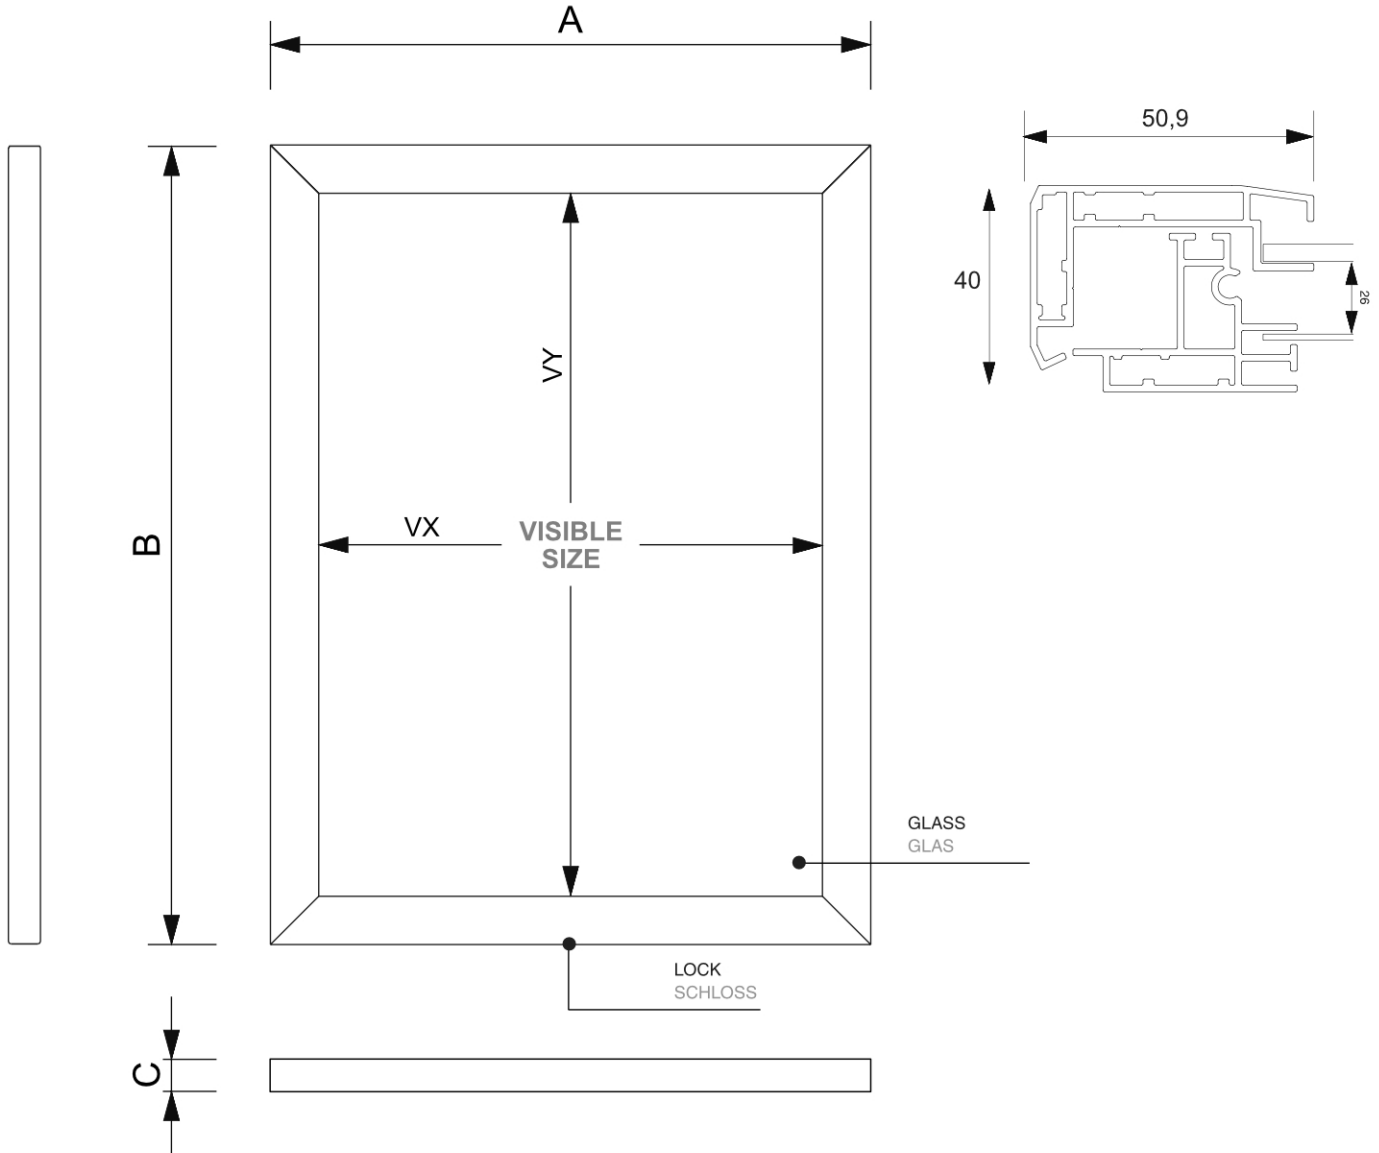

Venkovní uzamykatelná vitrína Slim 18 x A4

SCTE18xA4PH

- Voděodolná s certifikací IP56
- Štíhlý a elegantní vzhled
- S bílou magnetickou zadní stěnou
- Certifikát požární ochrany B1 DIN 4102

Venkovní uzamykatelná vitrina Slim 18 x A4

SCTE18xA4PH

ACCESSORIES
ZUBEHÖR

Venkovní uzamykatelná vitrina Slim 18 x A4

SCTE18xA4PH

ZÁKLADNÍ INFORMACE

| SKU | Rozměry (mm) (A x B x C) | Formát (mm) | Viditelná část (mm) (VXxVY) | Rozteč otvorů (mm) (XxY) |
|-------------|-----------------------------|-------------|--------------------------------|-----------------------------|
| SCTE18xA4PH | 1410 x 1012 x 40 | 18 x A4 | 1308 x 910 mm | - |

| Orientace | Váha (kg) |
|-----------|-----------|
| Na výšku | 28,19 |

ELEKTRICKÉ PARAMETRY

| Osvětlení | Osvětlení barva (K) | Svitivost (cd) | Světelná intenzita (lx) | Příkon (W) |
|-----------|---------------------|----------------|-------------------------|------------|
| Ne | - | - | - | - |

BALENÍ

| Balící jednotka 1 (mm) | Balící jednotka 2 (mm) | Balící jednotka 3 (mm) |
|---------------------------|---------------------------|---------------------------|
| 1562 x 1167 x 102 | - | - |

| Paleta počet ks | Váha palety (kg) | Typ palety |
|-----------------|------------------|------------|
| 7 | 236 | EUR |