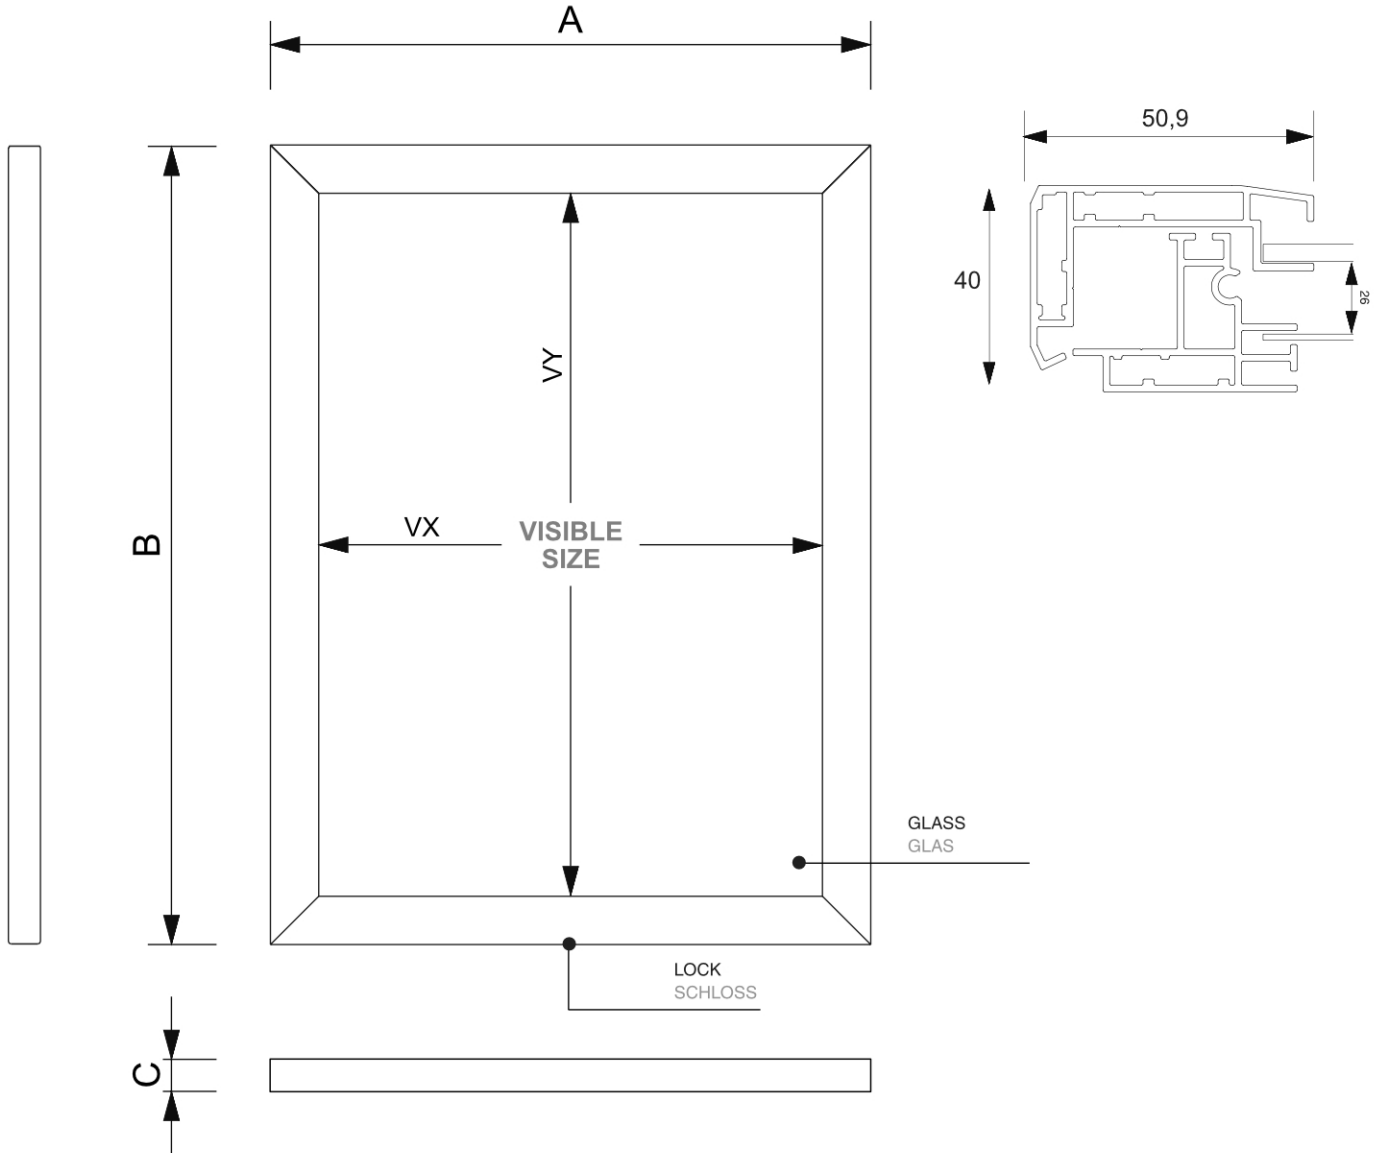

Venkovní uzamykatelná vitrína Slim 4 x A4

SCTE4xA4PH

- 4 x A4 exteriérová vitrína s certifikací IP56 a protipožární B1
- Štíhlý a elegantní vzhled
- S bílou magnetickou zadní stěnou

Venkovní uzamykatelná vitrina Slim 4 x A4

SCTE4xA4PH

ACCESSORIES ZUBEHÖR

Venkovní uzamykatelná vitrina Slim 4 x A4

SCTE4xA4PH

ZÁKLADNÍ INFORMACE

SKU	Rozměry (mm) (A x B x C)	Formát (mm)	Viditelná část (mm) (VXxVY)	Rozteč otvorů (mm) (XxY)
SCTE4xA4PH	530 x 705 x 40	4xA4	428 x 603 mm	-

Orientace	Váha (kg)
Na výšku	9,30

ELEKTRICKÉ PARAMETRY

Osvětlení	Osvětlení barva (K)	Svitivost (cd)	Světelná intenzita (lx)	Příkon (W)
Ne	-	-	-	-

BALENÍ

Balící jednotka 1 (mm)	Balící jednotka 2 (mm)	Balící jednotka 3 (mm)
775 x 600 x 113	-	-