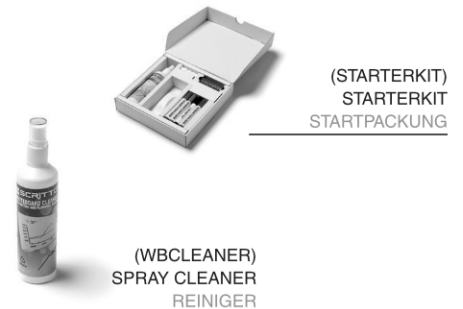

Venkovní uzamykatelná vitrína Slim 4 x A4

SCTE4xA4PH

- 4 x A4 exteriérová vitrína s certifikací IP56 a protipožární B1
- Štíhlý a elegantní vzhled
- S bílou magnetickou zadní stěnou

Venkovní uzamykatelná vitrina Slim 4 x A4

SCTE4xA4PH

ACCESSORIES ZUBEHÖR

Venkovní uzamykatelná vitrina Slim 4 x A4

SCTE4xA4PH

ZÁKLADNÍ INFORMACE

SKU	Rozměry (mm) (A x B x C)	Formát (mm)	Viditelná část (mm) (VXxVY)	Rozteč otvorů (mm) (XxY)
SCTE4xA4PH	530 x 705 x 40	4xA4	428 x 603 mm	-