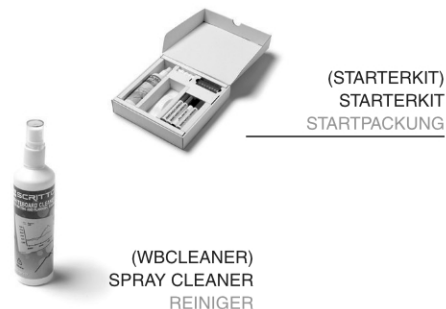

Venkovní uzamykatelná vitrína Slim 4 x A4, barva antracit

SCTE4xA4PHC7016JS

- Voděodolná s certifikací IP56
- Štíhlý a elegantní vzhled
- S bílou magnetickou zadní stěnou
- Certifikát požární ochrany B1 DIN 4102

Venkovní uzamykatelná vitrina Slim 4 x A4, barva antracit

SCTE4xA4PHC7016JS

ACCESSORIES
ZUBEHÖR

Venkovní uzamykatelná vitrina Slim 4 x A4, barva antracit

SCTE4xA4PHC7016JS

ZÁKLADNÍ INFORMACE

SKU	Rozměry (mm) (A x B x C)	Formát (mm)	Viditelná část (mm) (VXxVY)	Rozteč otvorů (mm) (XxY)
SCTE4xA4PHC7016JS	530 x 705 x 40	4xA4	428 x 603 mm	-