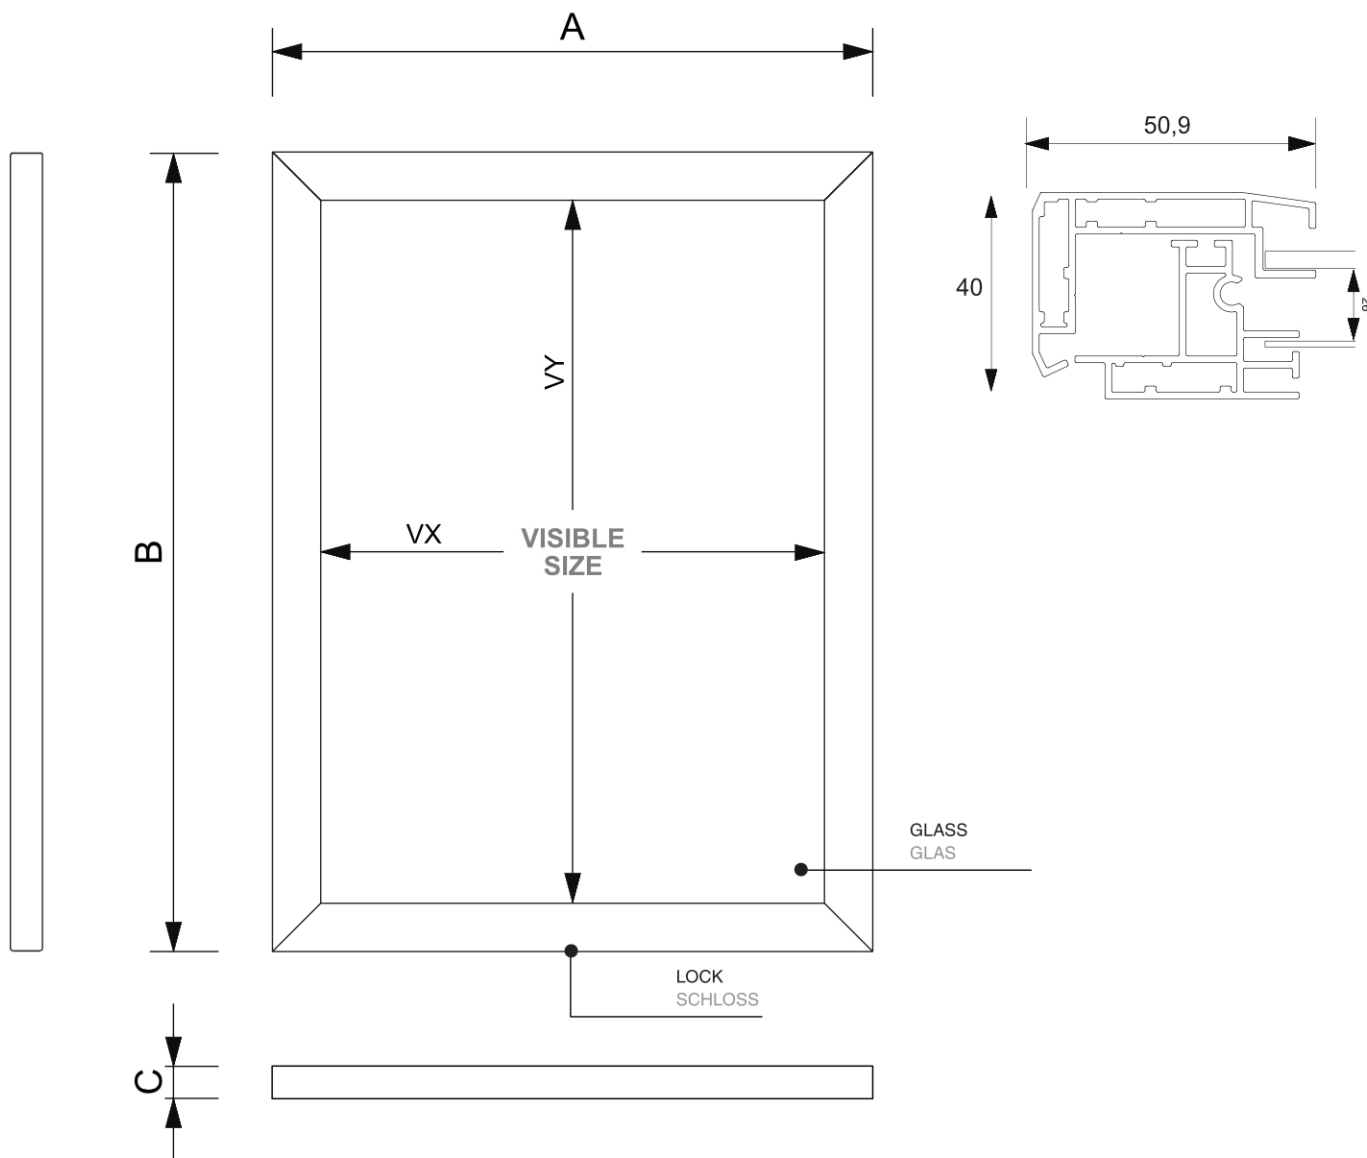

Venkovní uzamykatelná vitrína Slim 4 x A4, barva antracit

SCTE4xA4PHC7016JS

- Voděodolná s certifikací IP56
- Štíhlý a elegantní vzhled
- S bílou magnetickou zadní stěnou
- Certifikát požární ochrany B1 DIN 4102

Venkovní uzamykatelná vitrina Slim 4 x A4, barva antracit

SCTE4xA4PHC7016JS

ACCESSORIES
ZUBEHÖR

Venkovní uzamykatelná vitrina Slim 4 x A4, barva antracit

SCTE4xA4PHC7016JS

ZÁKLADNÍ INFORMACE

SKU	Rozměry (mm) (A x B x C)	Formát (mm)	Viditelná část (mm) (VXxVY)	Rozteč otvorů (mm) (XxY)
SCTE4xA4PHC7016JS	530 x 705 x 40	4xA4	428 x 603 mm	-

Orientace	Váha (kg)
Na výšku	9,30

ELEKTRICKÉ PARAMETRY

Osvětlení	Osvětlení barva (K)	Svitivost (cd)	Světelná intenzita (lx)	Příkon (W)
Ne	-	-	-	-

BALENÍ

Balící jednotka 1 (mm)	Balící jednotka 2 (mm)	Balící jednotka 3 (mm)
770 x 600 x 110	-	-