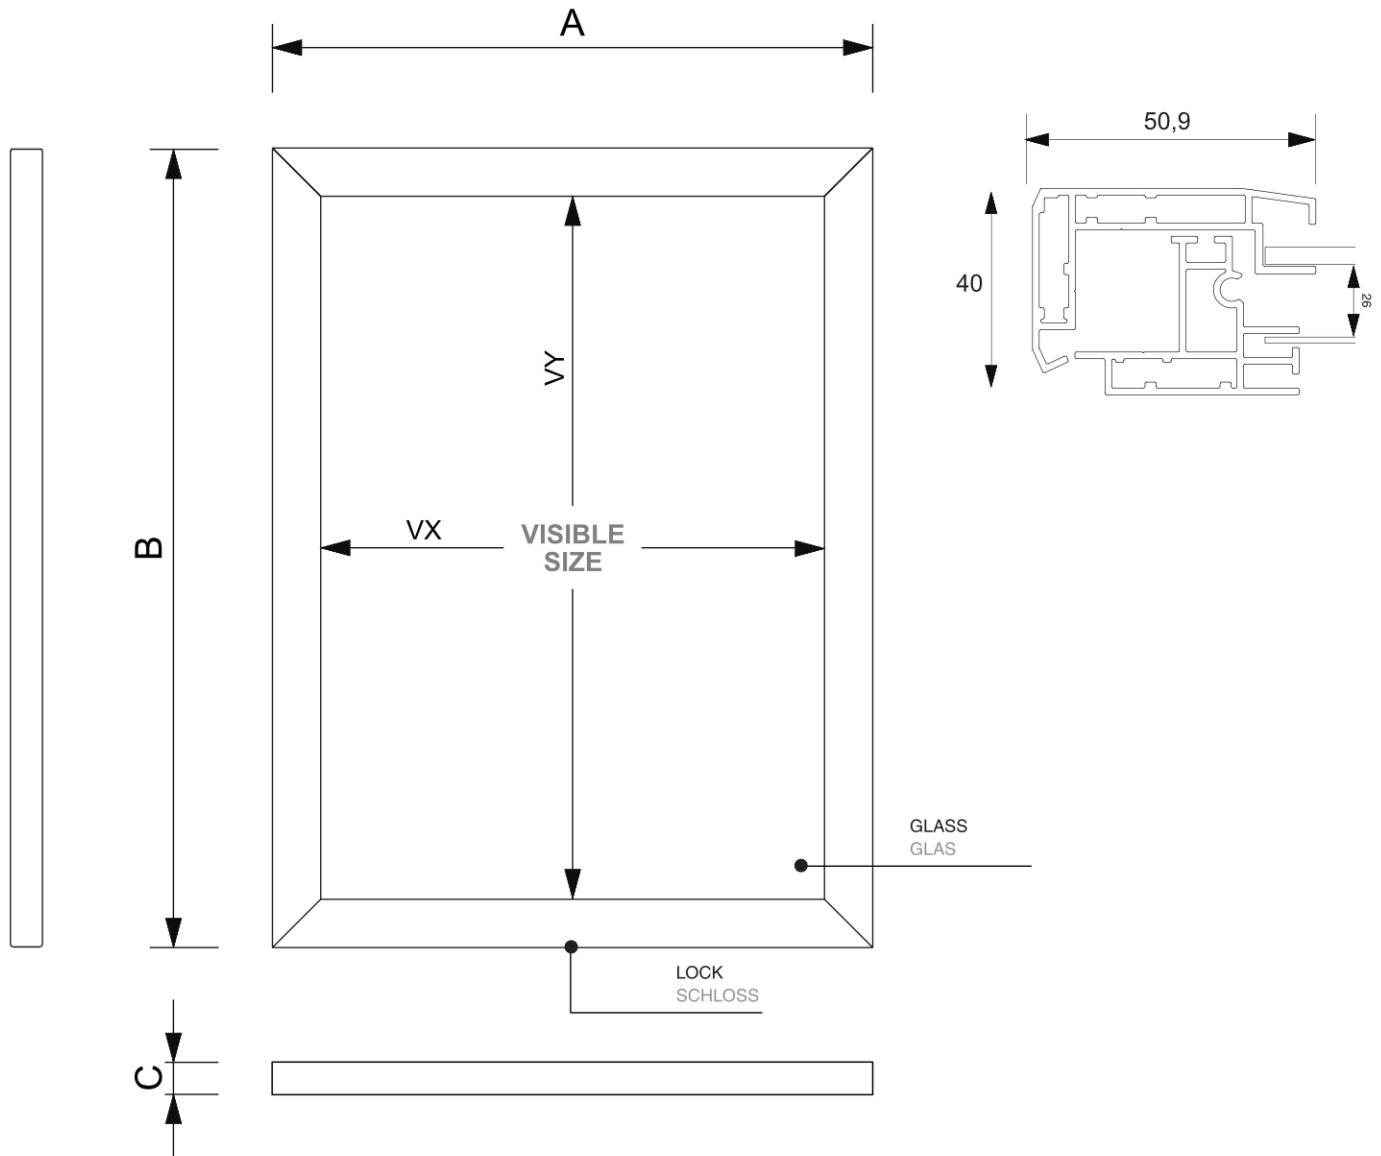

Venkovní uzamykatelná vitrína Slim 6 x A4

SCTE6xA4PH

- 6 x A4 exteriérová vitrína s certifikací IP56 a protipožární B1
- Štíhlý a elegantní vzhled
- S bílou magnetickou zadní stěnou

Venkovní uzamykatelná vitrina Slim 6 x A4

SCTE6xA4PH

ACCESSORIES ZUBEHÖR

Venkovní uzamykatelná vitrina Slim 6 x A4

SCTE6xA4PH

ZÁKLADNÍ INFORMACE

SKU	Rozměry (mm) (A x B x C)	Formát (mm)	Viditelná část (mm) (VXxVY)	Rozteč otvorů (mm) (XxY)
SCTE6xA4PH	750 x 705 x 40	6xA4	648 x 603 mm	-

Orientace	Váha (kg)
Na výšku	12,69

ELEKTRICKÉ PARAMETRY

Osvětlení	Osvětlení barva (K)	Svitivost (cd)	Světelná intenzita (lx)	Příkon (W)
Ne	-	-	-	-

BALENÍ

Balící jednotka 1 (mm)	Balící jednotka 2 (mm)	Balící jednotka 3 (mm)
820 x 790 x 110	-	-