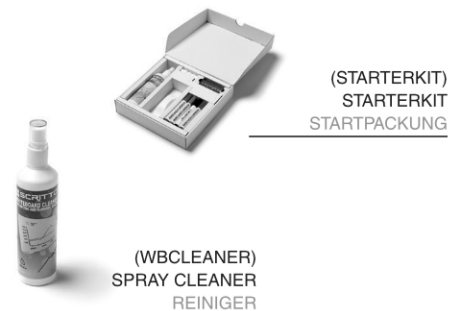

Venkovní uzamykatelná vitrína Slim 6 x A4

SCTE6xA4PH

- 6 x A4 exteriérová vitrína s certifikací IP56 a protipožární B1
- Štíhlý a elegantní vzhled
- S bílou magnetickou zadní stěnou

Venkovní uzamykatelná vitrina Slim 6 x A4

SCTE6xA4PH

ACCESSORIES ZUBEHÖR

Venkovní uzamykatelná vitrina Slim 6 x A4

SCTE6xA4PH

ZÁKLADNÍ INFORMACE

SKU	Rozměry (mm) (A x B x C)	Formát (mm)	Viditelná část (mm) (VXxVY)	Rozteč otvorů (mm) (XxY)
SCTE6xA4PH	750 x 705 x 40	6xA4	648 x 603 mm	-