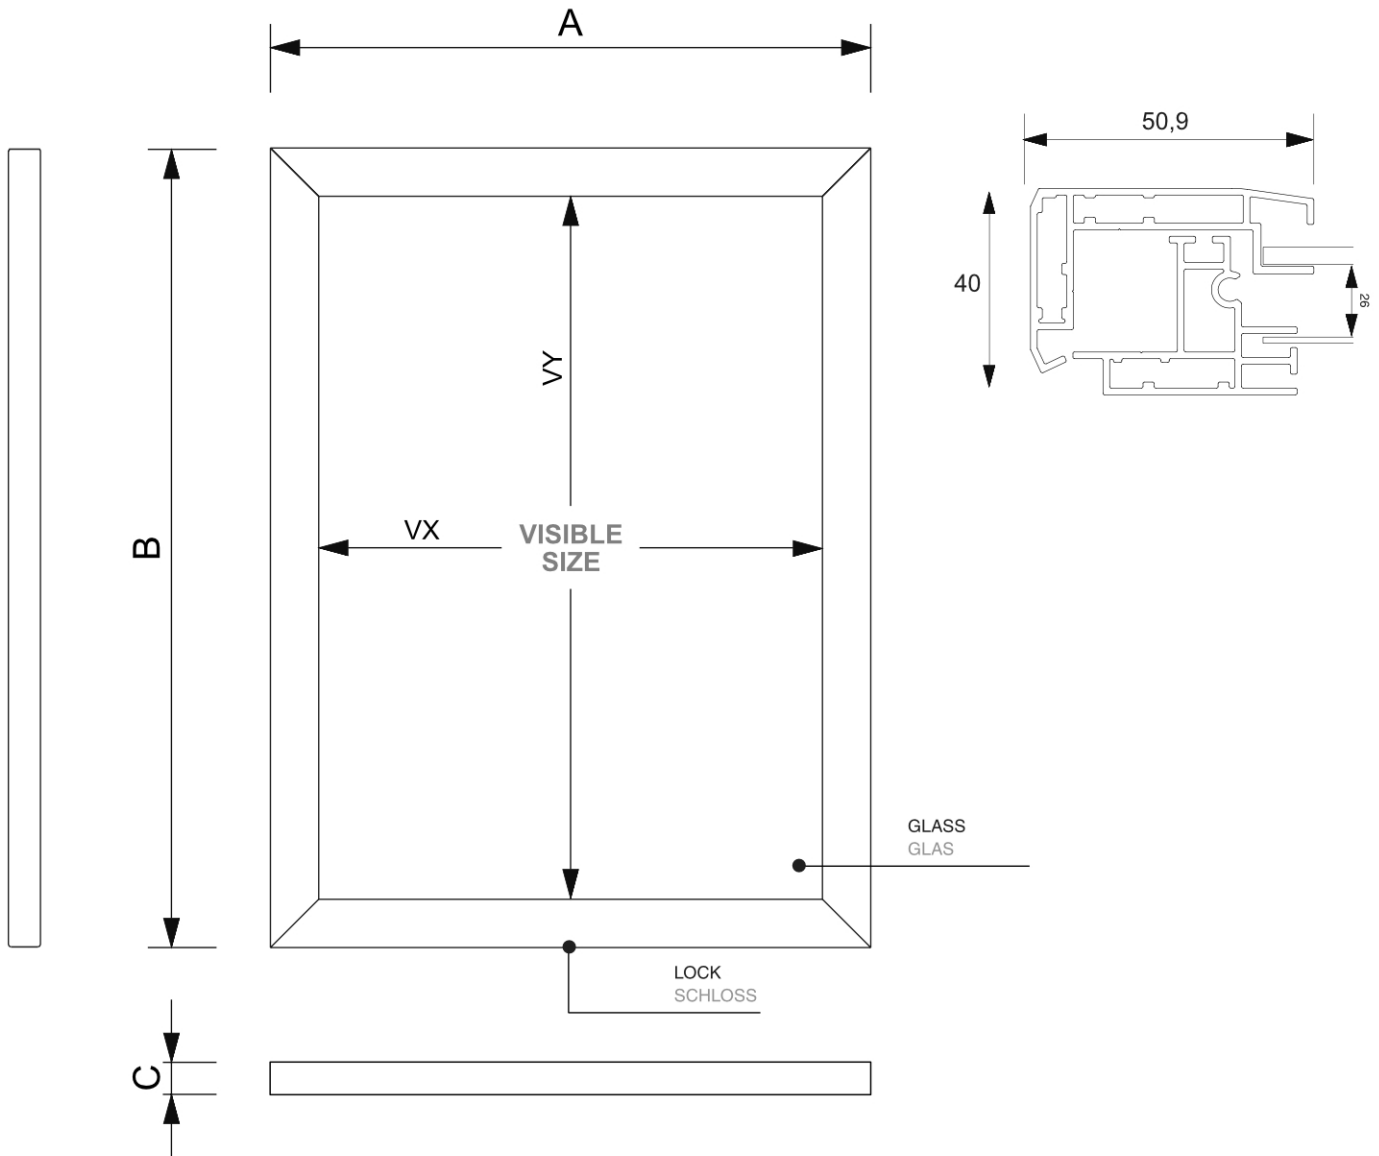

Venkovní uzamykatelná vitrina Slim 6 x A4, barva antracit

SCTE6xA4PHC7016JS

ACCESSORIES
ZUBEHÖR