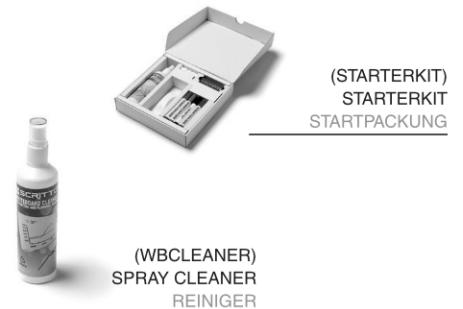

Všechny připravené návrhy, výkresy, specifikace a přiložené fotografie zůstávají autorskými právy společnosti Showdown Displays Europe.
Všechny smlouvy uzavřené společností Showdown Displays Europe nebo s ní podléhají našim všeobecným obchodním podmínkám.