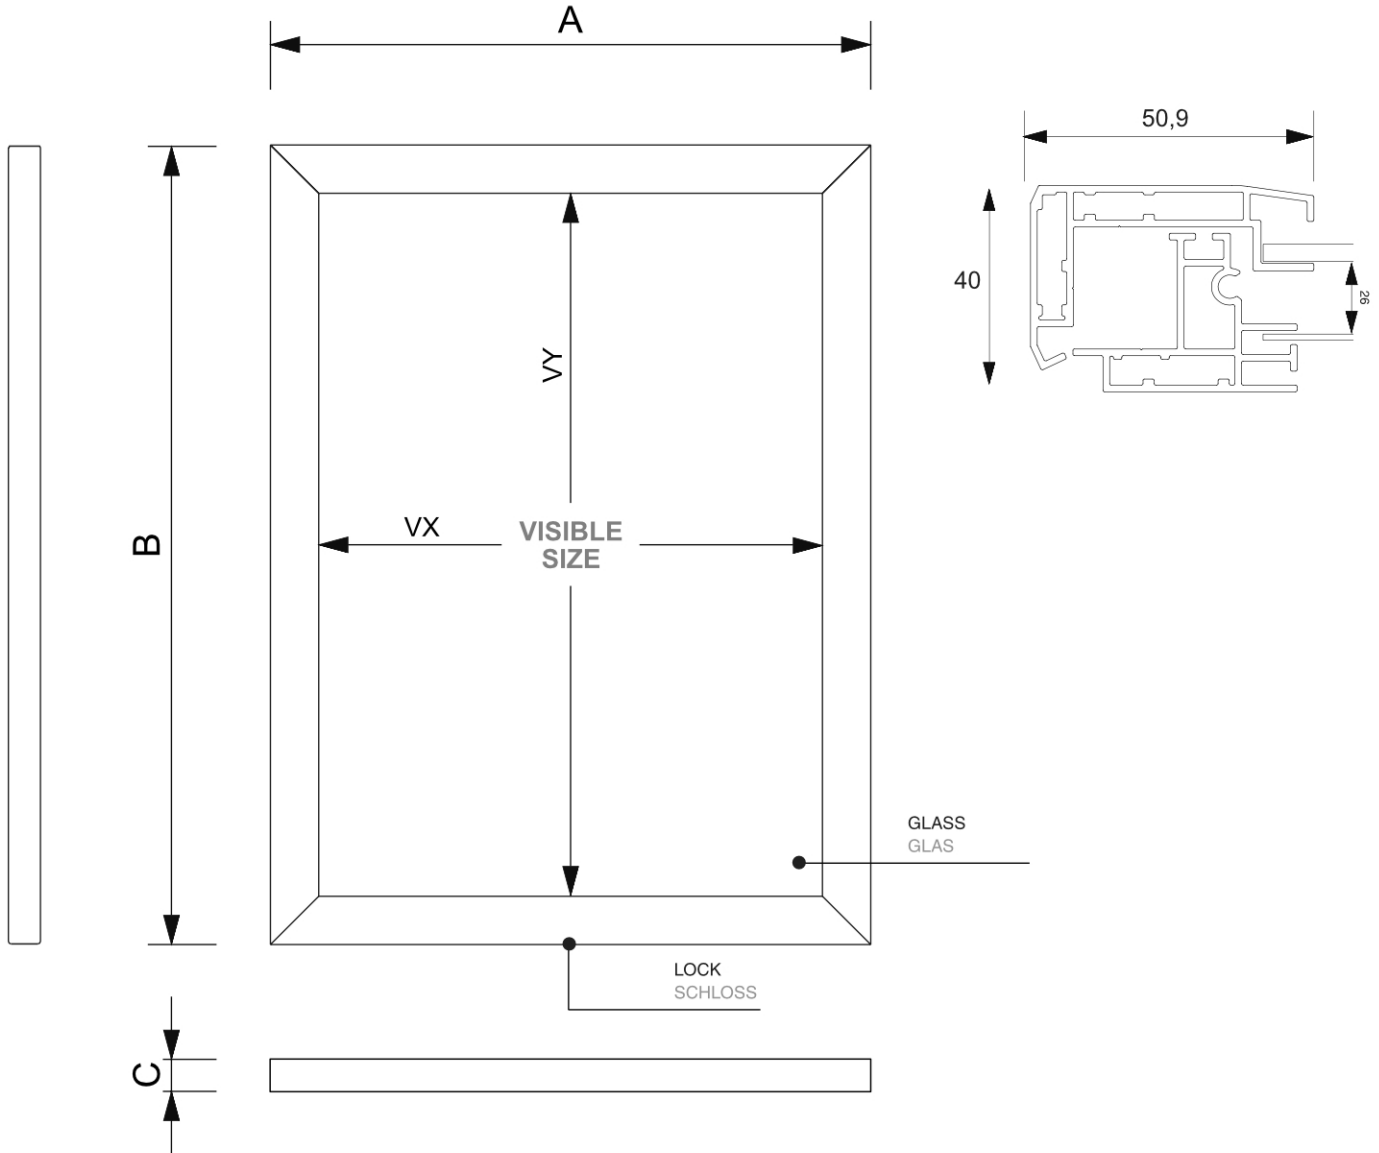

## Venkovní uzamykatelná vitrina Slim 8 x A4

SCTE8xA4PH

- 8 x A4 exteriérová vitrina s certifikací IP56 a protipožární B1
- Štíhlý a elegantní vzhled
- S bílou magnetickou zadní stěnou

## Venkovní uzamykatelná vitrina Slim 8 x A4

SCTE8xA4PH

### ZÁKLADNÍ INFORMACE

SKU	Rozměry (mm) (A x B x C)	Formát (mm)	Viditelná část (mm) (VXxVY)	Rozteč otvorů (mm) (XxY)
SCTE8xA4PH	970 x 705 x 40	8xA4	868 x 603 mm	-

Orientace	Váha (kg)
Na výšku	15,61