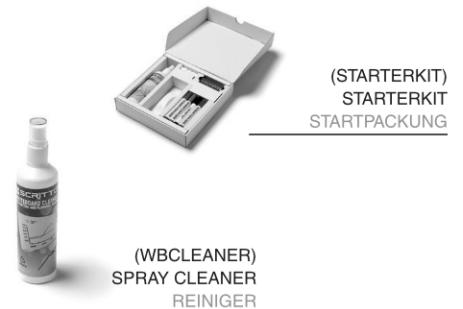

Venkovní uzamykatelná vitrina Slim 8 x A4

SCTE8xA4PH

ACCESSORIES ZUBEHÖR