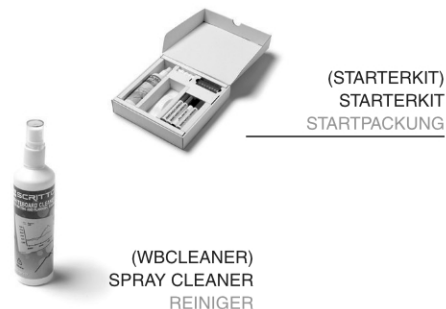

Venkovní uzamykatelná vitrina Slim 9 x A4

SCTE9xA4PH

ACCESSORIES ZUBEHÖR