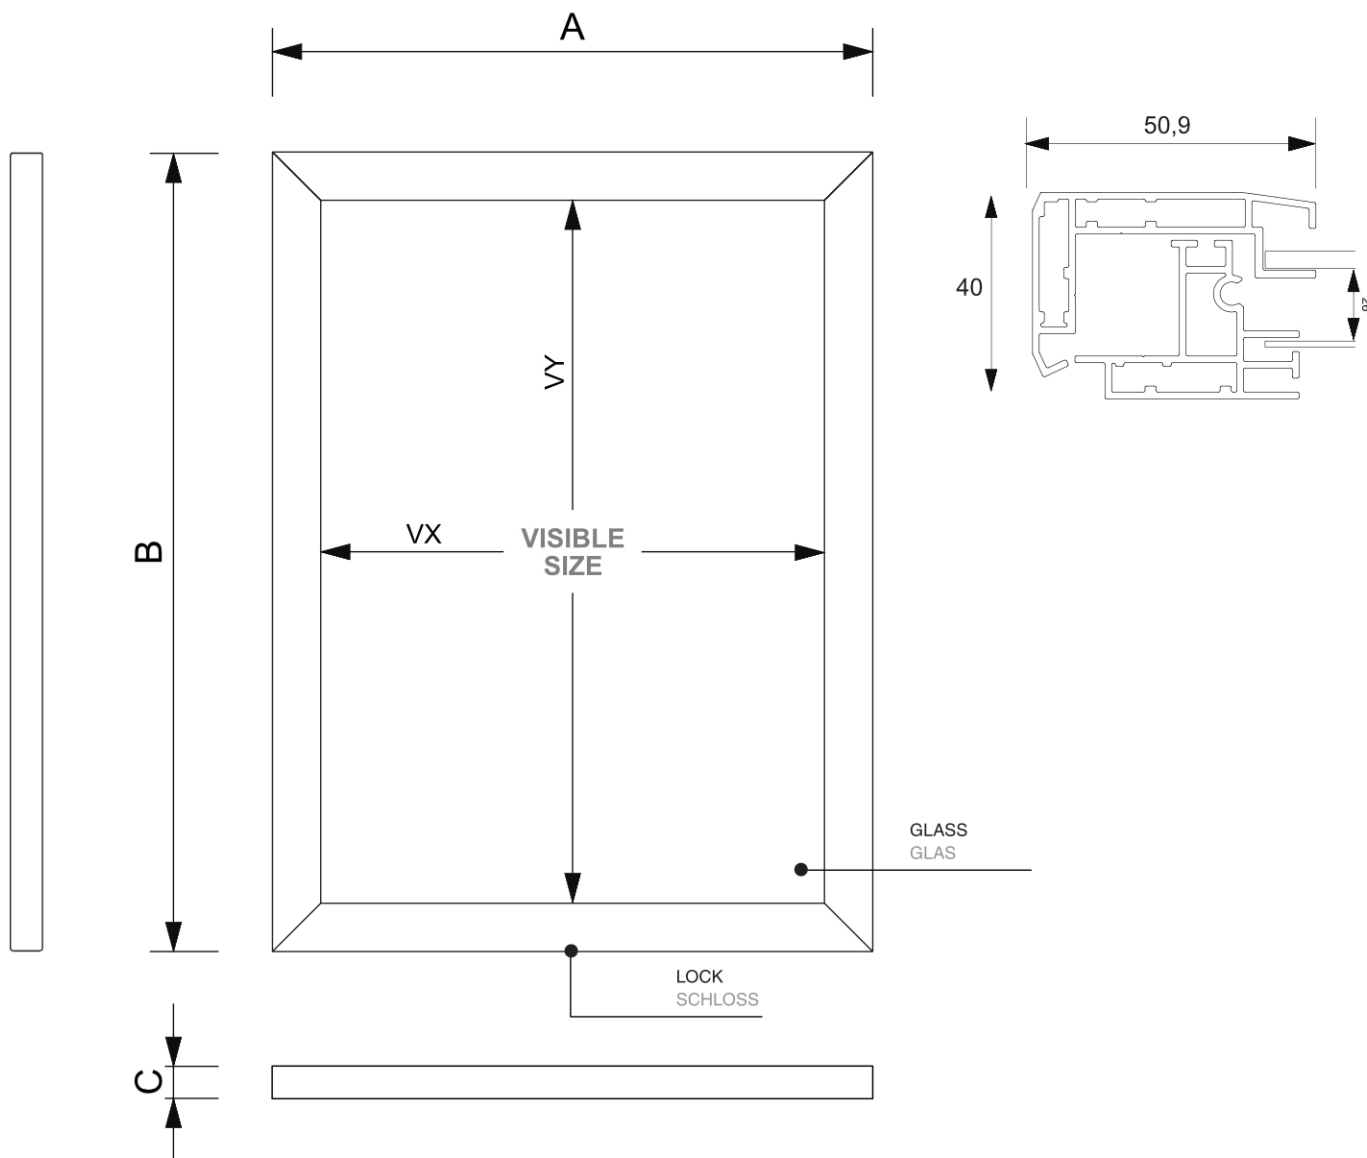

## Venkovní uzamykatelná vitrína Slim 9 x A4

SCTE9xA4PH

- 9 x A4 exteriérová vitrína s certifikací IP56 a protipožární B1
- Štíhlý a elegantní vzhled
- S bílou magnetickou zadní stěnou

## Venkovní uzamykatelná vitrina Slim 9 x A4

SCTE9xA4PH

### ZÁKLADNÍ INFORMACE

SKU	Rozměry (mm) (A x B x C)	Formát (mm)	Viditelná část (mm) (VXxVY)	Rozteč otvorů (mm) (XxY)
SCTE9xA4PH	750 x 1012 x 40	9xA4	648 x 910 mm	-
Orientace	Váha (kg)			
Na výšku	16,70			