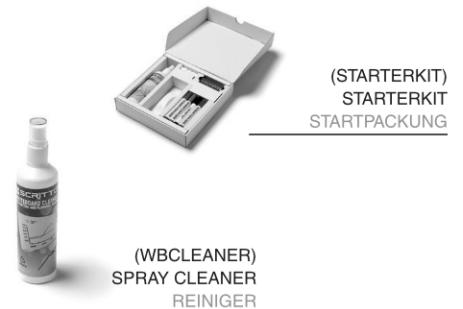

Venkovní uzamykatelná vitrína Slim 9 x A4, barva antracit

SCTE9xA4PHC7016JS

- **Voděodolná s certifikací IP56**
- **Štíhlý a elegantní vzhled**
- **S bílou magnetickou zadní stěnou**
- **Certifikát požární ochrany B1 DIN 4102**

Venkovní uzamykatelná vitrina Slim 9 x A4, barva antracit

SCTE9xA4PHC7016JS

ACCESSORIES
ZUBEHÖR

Venkovní uzamykatelná vitrina Slim 9 x A4, barva antracit

SCTE9xA4PHC7016JS

ZÁKLADNÍ INFORMACE

SKU	Rozměry (mm) (A x B x C)	Formát (mm)	Viditelná část (mm) (VXxVY)	Rozteč otvorů (mm) (XxY)
SCTE9xA4PHC7016JS	750 x 1012 x 40	9xA4	648 x 910 mm	-