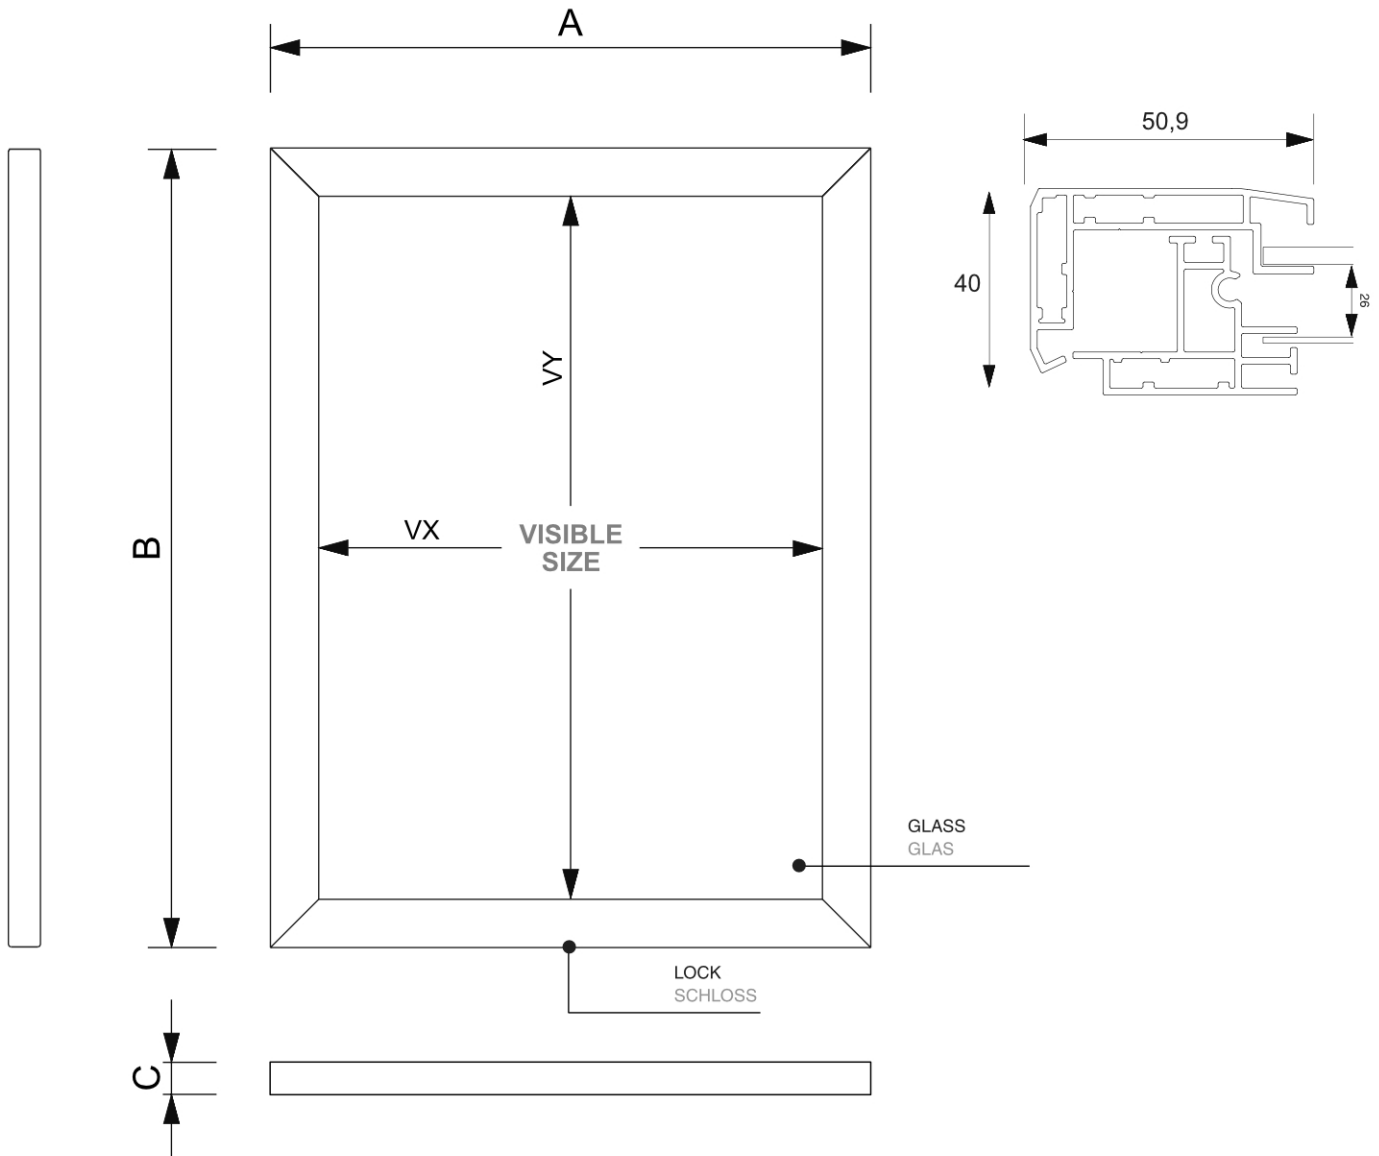

Venkovní uzamykatelná vitrína Slim 9 x A4, barva antracit

SCTE9xA4PHC7016JS

- **Voděodolná s certifikací IP56**
- **Štíhlý a elegantní vzhled**
- **S bílou magnetickou zadní stěnou**
- **Certifikát požární ochrany B1 DIN 4102**

Venkovní uzamykatelná vitrina Slim 9 x A4, barva antracit

SCTE9xA4PHC7016JS

ACCESSORIES
ZUBEHÖR

Venkovní uzamykatelná vitrina Slim 9 x A4, barva antracit

SCTE9xA4PHC7016JS

ZÁKLADNÍ INFORMACE

SKU	Rozměry (mm) (A x B x C)	Formát (mm)	Viditelná část (mm) (VXxVY)	Rozteč otvorů (mm) (XxY)
SCTE9xA4PHC7016JS	750 x 1012 x 40	9xA4	648 x 910 mm	-

Orientace	Váha (kg)
Na výšku	16,70

ELEKTRICKÉ PARAMETRY

Osvětlení	Osvětlení barva (K)	Svitivost (cd)	Světelná intenzita (lx)	Příkon (W)
Ne	-	-	-	-

BALENÍ

Balící jednotka 1 (mm)	Balící jednotka 2 (mm)	Balící jednotka 3 (mm)
1090 x 825 x 100	-	-