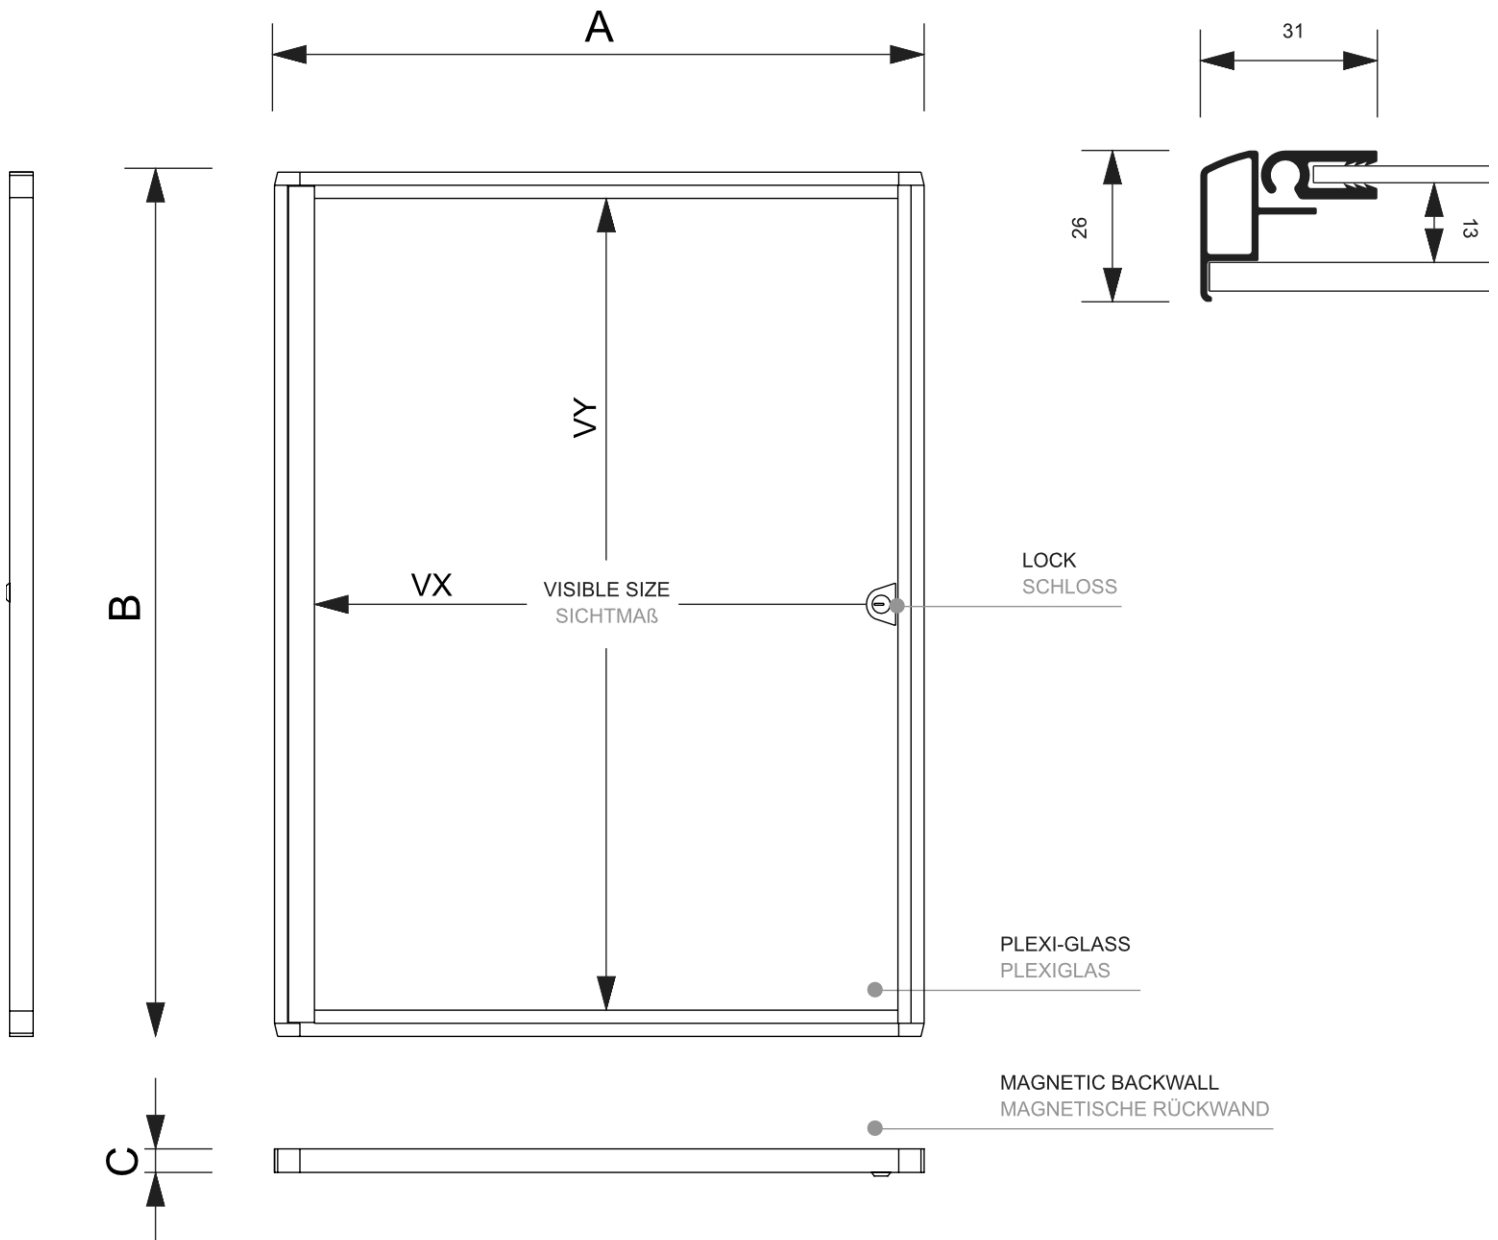

Interiérová vitrína Economy 12x A4 - plechová záda, černá

SCXS12xA4C9005

- 12x A4 vitrína pro interiérové použití v elegantní černé barvě
- Dodáváno s popisovatelnou magnetickou zadní stěnou
- Přední dveře vitríny z plexiskla na pantech

Interiérová vitrína Economy 12x A4 - plechová záda, černá

SCXS12xA4C9005

Interiérová vitrína Economy 12x A4 - plechová záda, černá

SCXS12xA4C9005

ZÁKLADNÍ INFORMACE

SKU	Rozměry (mm) (A x B x C)	Formát (mm)	Viditelná část (mm) (VXxVY)	Rozteč otvorů (mm) (XxY)
SCXS12xA4C9005	931 x 963 x 26	12 x A4	880 x 923 mm	-

Orientace	Váha (kg)
Na výšku	6,99

ELEKTRICKÉ PARAMETRY

Osvětlení	Osvětlení barva (K)	Svitivost (cd)	Světelná intenzita (lx)	Příkon (W)
Ne	-	-	-	-

BALENÍ

Balící jednotka 1 (mm)	Balící jednotka 2 (mm)	Balící jednotka 3 (mm)
1040 x 1035 x 82	-	-