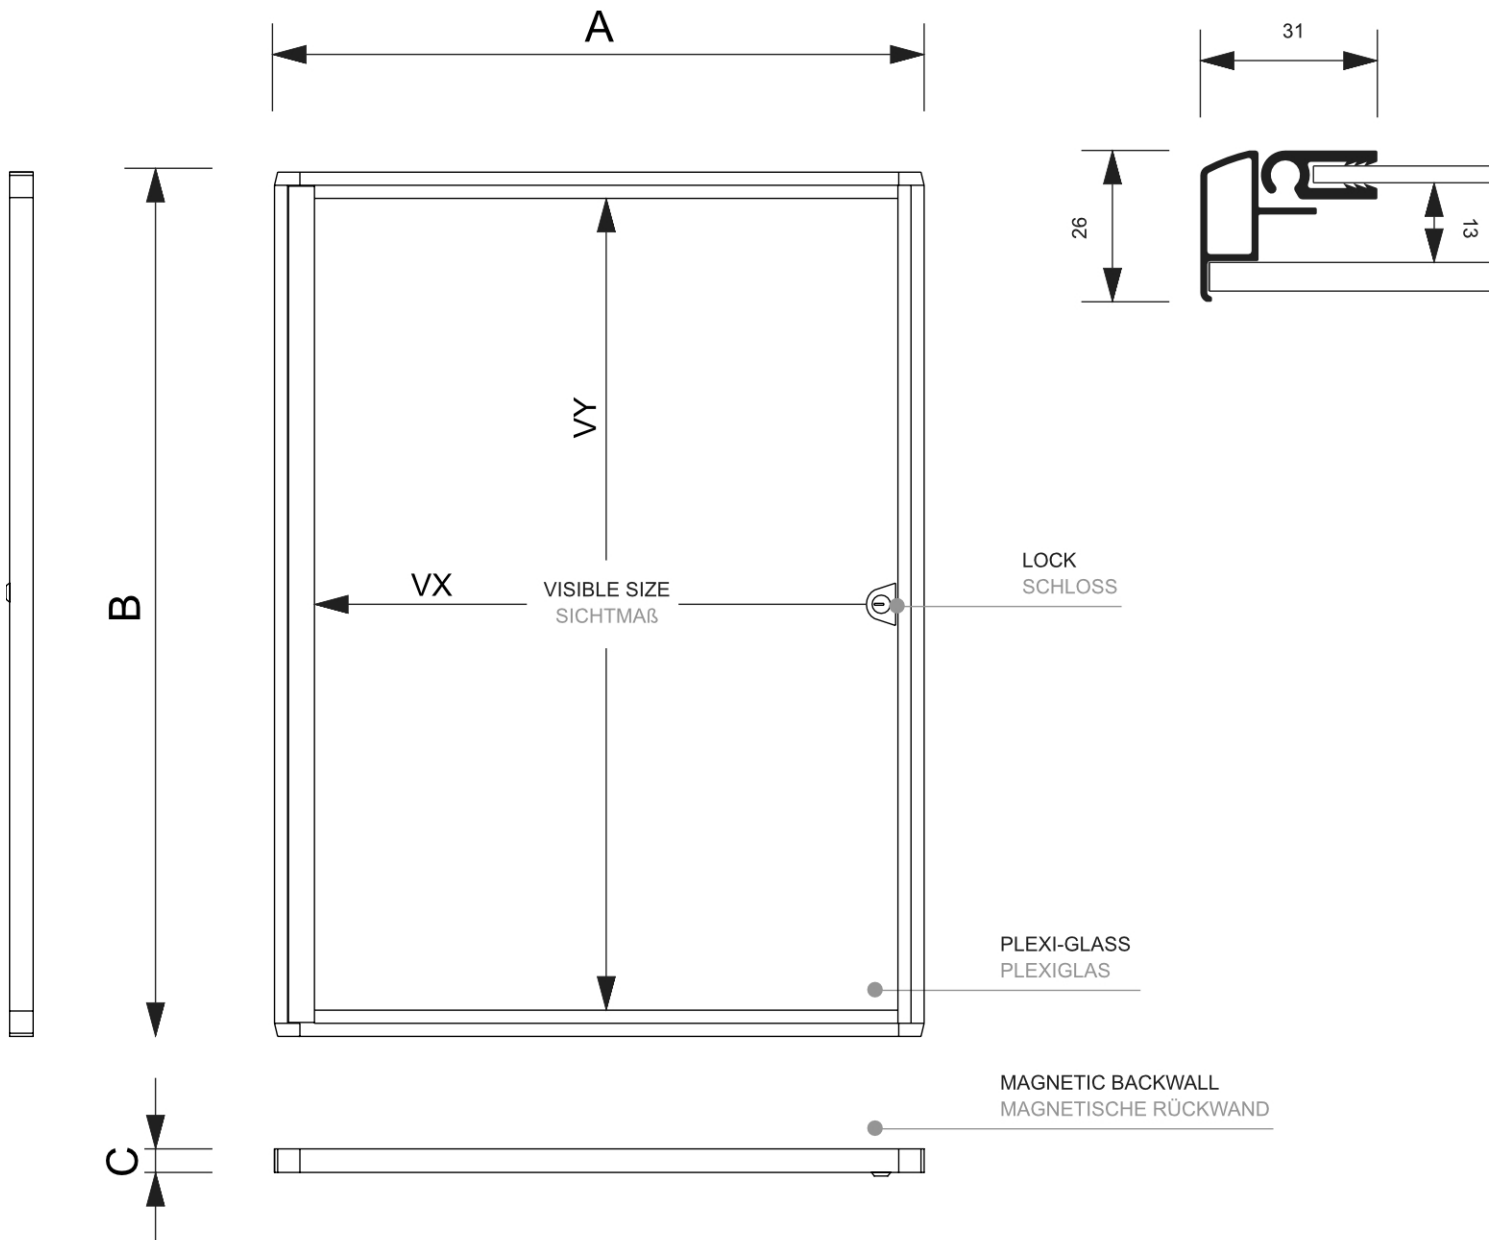

Interiérová vitrína Economy 4x A4 - plechová záda, černá

SCXS4xA4C9005

- 4x A4 vitrína pro interiérové použití v elegantní černé barvě
- Dodáváno s popisovatelnou magnetickou zadní stěnou
- Přední dveře vitríny z plexiskla na pantech

Interiérová vitrína Economy 4x A4 - plechová záda, černá

SCXS4xA4C9005

Interiérová vitrína Economy 4x A4 - plechová záda, černá

SCXS4xA4C9005

ZÁKLADNÍ INFORMACE

SKU	Rozměry (mm) (A x B x C)	Formát (mm)	Viditelná část (mm) (VXxVY)	Rozteč otvorů (mm) (XxY)
SCXS4xA4C9005	491 x 655 x 26	4 x A4	440 x 615 mm	-

Orientace	Váha (kg)
Na výšku	2,84

ELEKTRICKÉ PARAMETRY

Osvětlení	Osvětlení barva (K)	Svitivost (cd)	Světelná intenzita (lx)	Příkon (W)
Ne	-	-	-	-

BALENÍ

Balící jednotka 1 (mm)	Balící jednotka 2 (mm)	Balící jednotka 3 (mm)
755 x 595 x 85	-	-