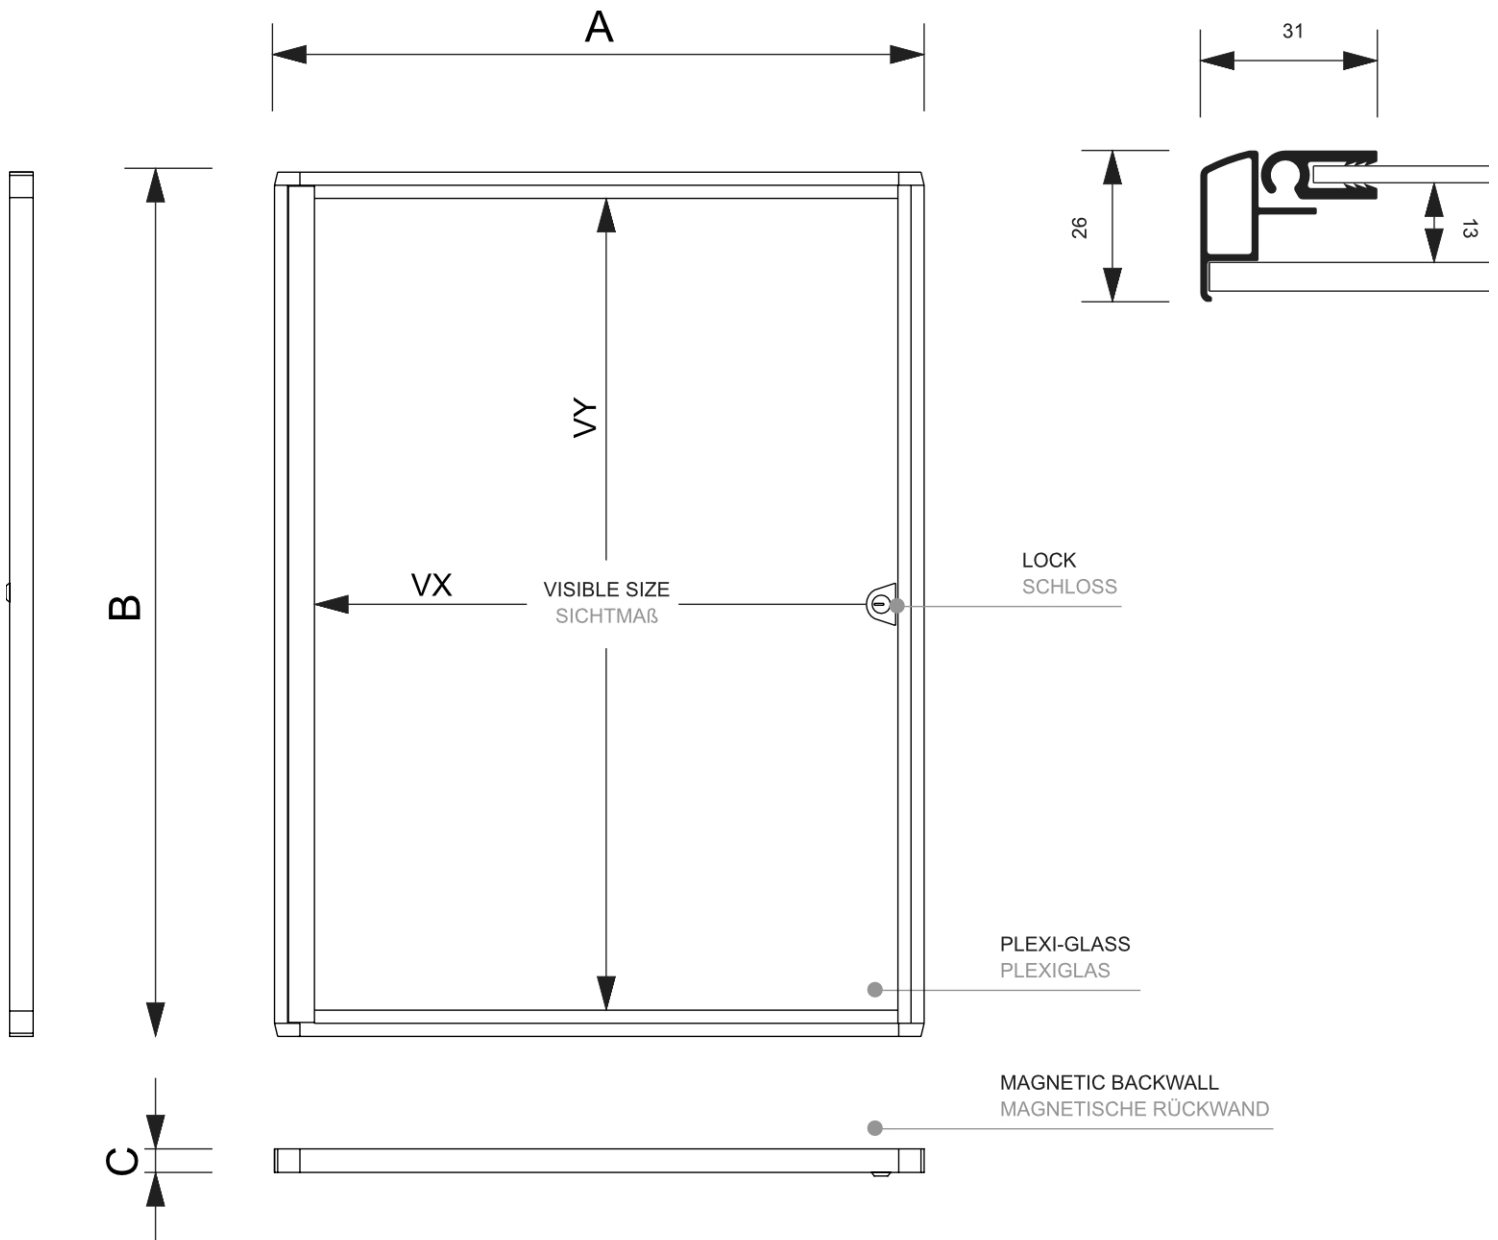

## Interiérová vitrína Economy 6x A4 - plechová záda, černá

SCXS6xA4C9005

- 6x A4 vitrína pro interiérové použití v elegantní černé barvě
- Dodáváno s popisovatelnou magnetickou zadní stěnou
- Přední dveře vitríny z plexiskla na pantech

Interiérová vitrína Economy 6x A4 - plechová záda, černá

SCXS6xA4C9005

### ZÁKLADNÍ INFORMACE

| SKU           | Rozměry (mm)<br>(A x B x C) | Formát (mm) | Viditelná část (mm)<br>(VXxVY) | Rozteč otvorů (mm)<br>(XxY) |
|---------------|-----------------------------|-------------|--------------------------------|-----------------------------|
| SCXS6xA4C9005 | 711 x 655 x 26              | 6 x A4      | 660 x 615 mm                   | -                           |

### BALENÍ

| Balící jednotka 1<br>(mm) | Balící jednotka 2<br>(mm) | Balící jednotka 3<br>(mm) |
|---------------------------|---------------------------|---------------------------|
| 810 x 740 x 85            | -                         | -                         |