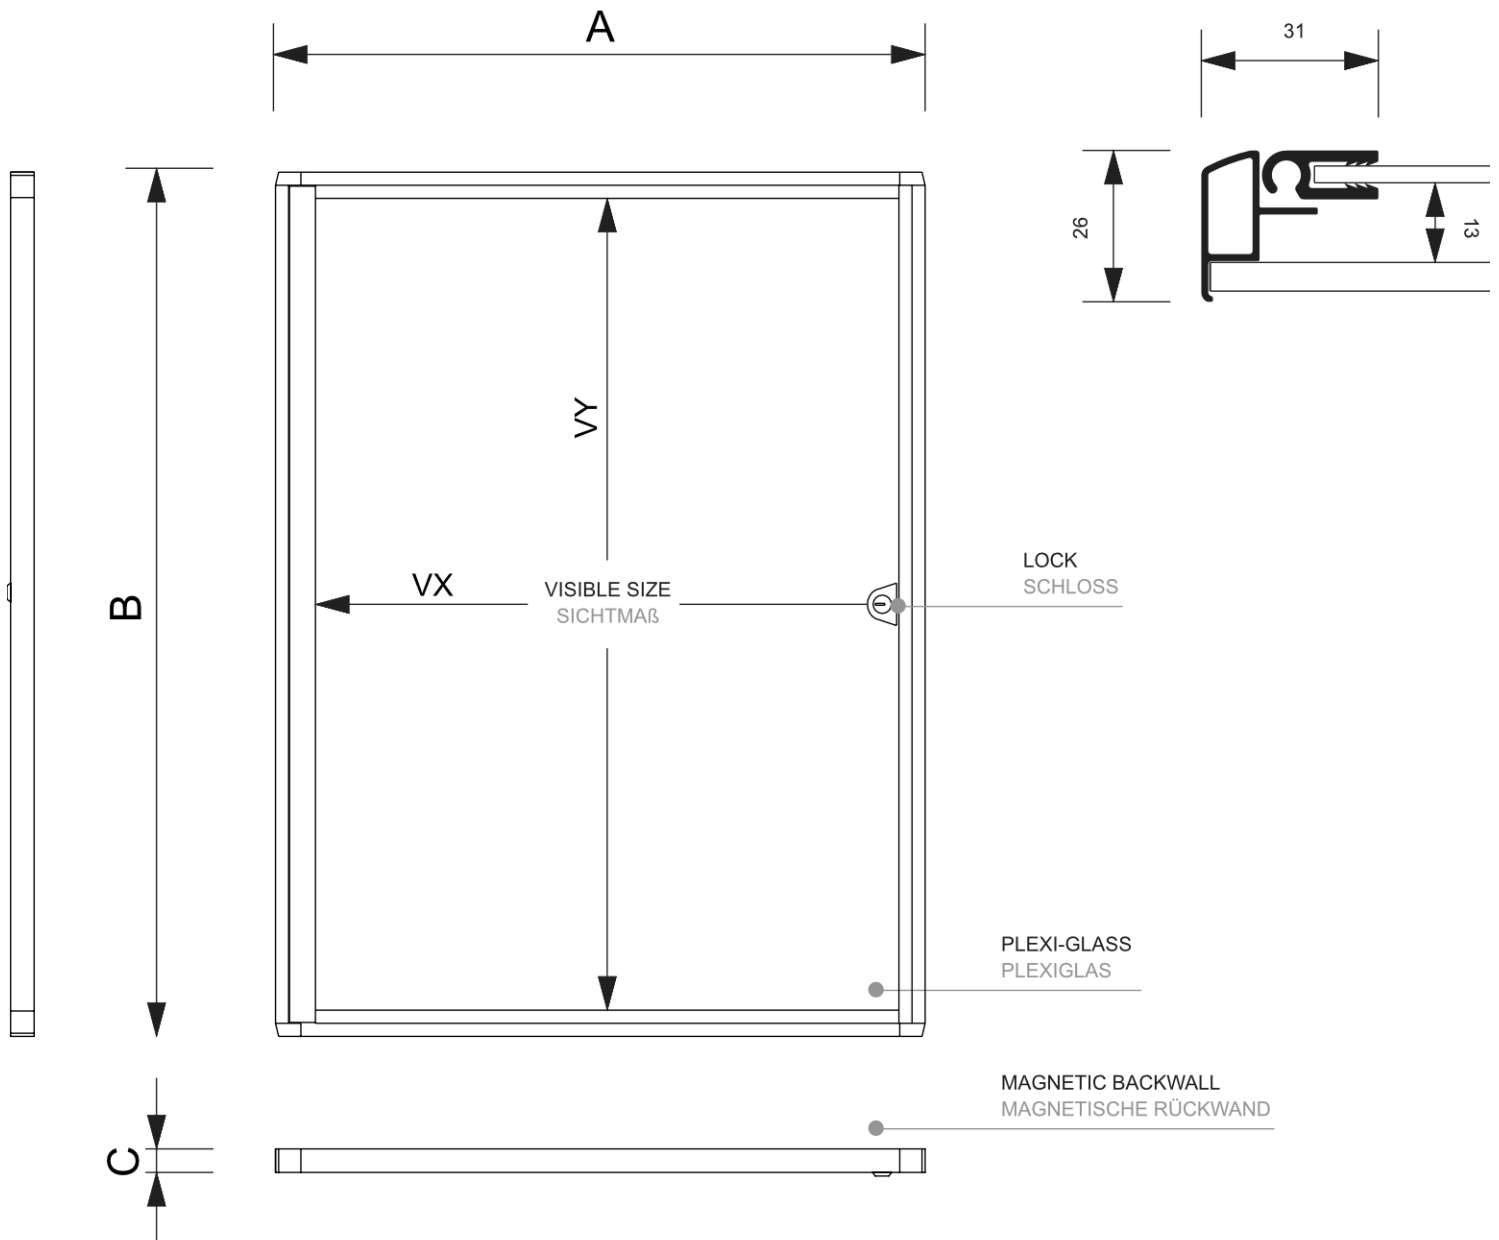

## Interiérová vitrína Economy 8x A4 - plechová záda, černá

SCXS8xA4C9005

- 8x A4 vitrína pro interiérové použití v elegantní černé barvě
- Dodáváno s popisovatelnou magnetickou zadní stěnou
- Přední dveře vitríny z plexiskla na pantech

Interiérová vitrína Economy 8x A4 - plechová záda, černá

SCXS8xA4C9005

## Interiérová vitrína Economy 8x A4 - plechová záda, černá

SCXS8xA4C9005

### ZÁKLADNÍ INFORMACE

SKU	Rozměry (mm) (A x B x C)	Formát (mm)	Viditelná část (mm) (VXxVY)	Rozteč otvorů (mm) (XxY)
SCXS8xA4C9005	931 x 655 x 26	8 x A4	880 x 615 mm	-

Orientace	Váha (kg)
Na výšku	5,03