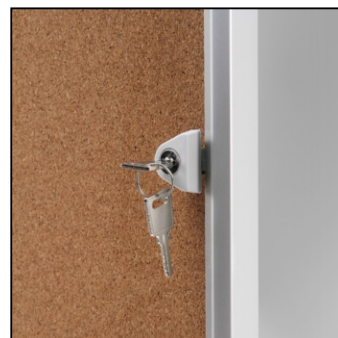

## Interiérová vitrína Economy 12x A4 - korková záda

SCXSC12xA4

- 12x A4 vitrína pro interiérové použití
- Dodáváno s korkovou zadní stěnou
- Přední dveře vitríny z plexiskla na pantech

## Interiérová vitrína Economy 12x A4 - korková záda

SCXSC12xA4

### ACCESSORIES ZUBEHÖR

(SETPINS)  
PINS  
HEFTZWECKEN