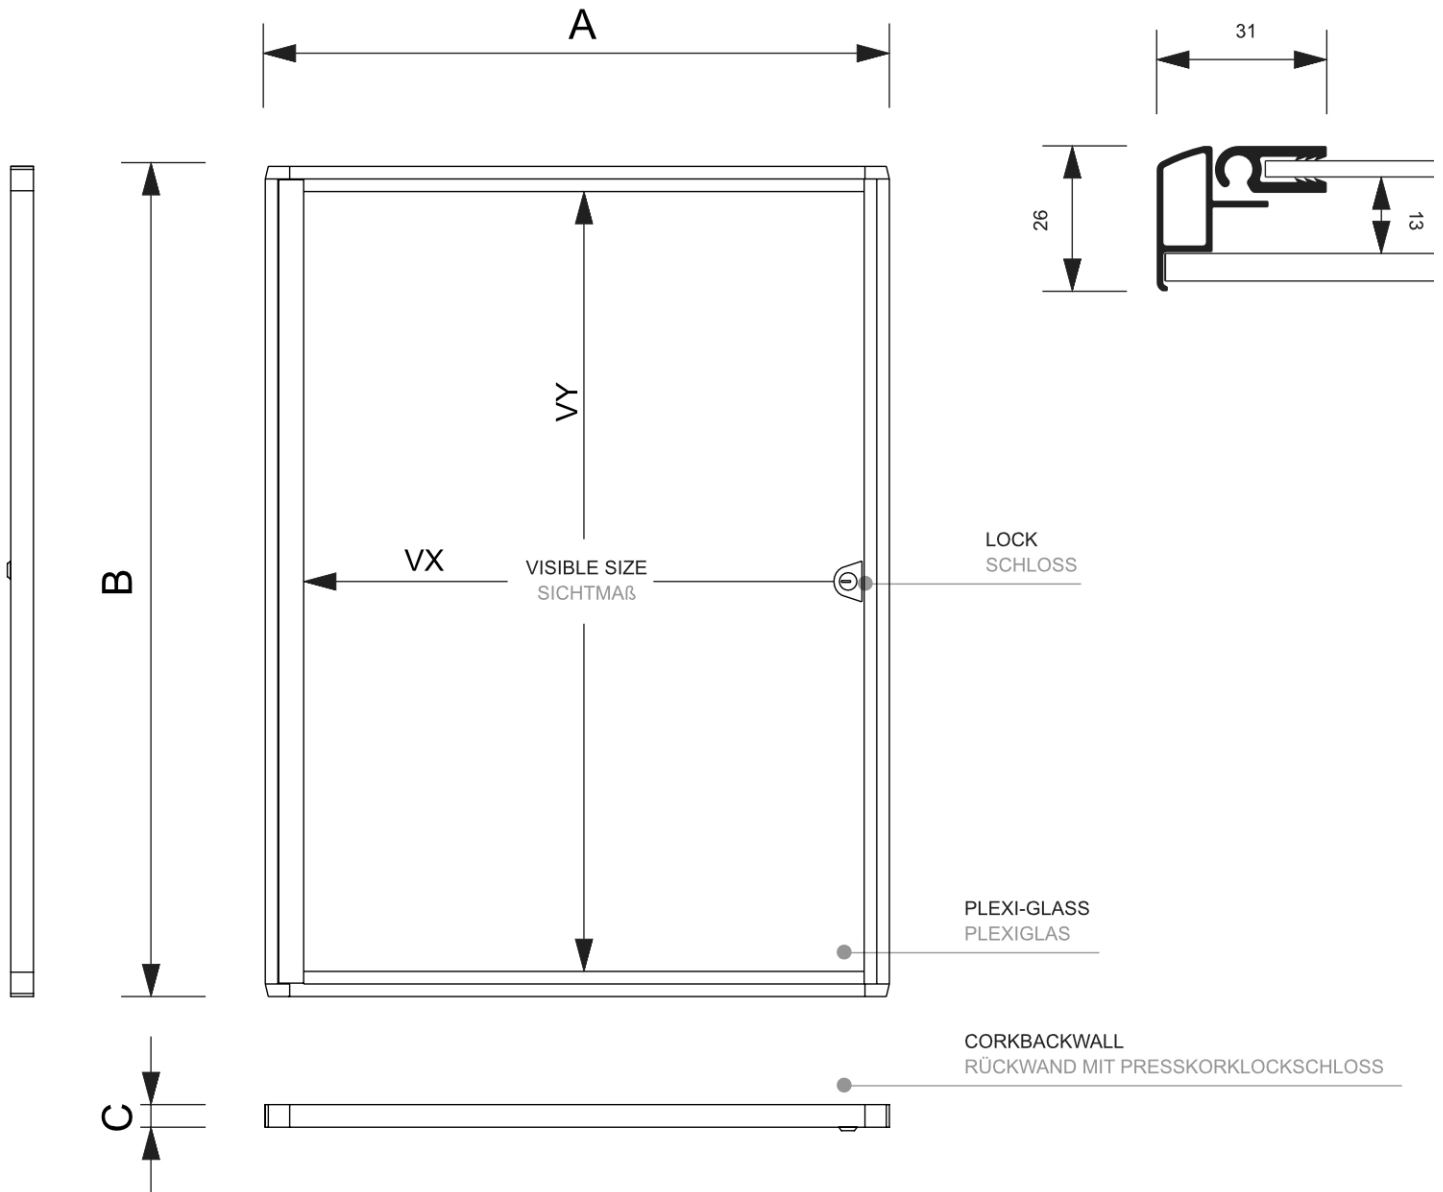

## Interiérová vitrína Economy 12x A4 - korková záda

SCXSC12xA4

- 12x A4 vitrína pro interiérové použití
- Dodáváno s korkovou zadní stěnou
- Přední dveře vitríny z plexiskla na pantech

## Interiérová vitrína Economy 12x A4 - korková záda

SCXSC12xA4

### ZÁKLADNÍ INFORMACE

SKU	Rozměry (mm) (A x B x C)	Formát (mm)	Viditelná část (mm) (VXxVY)	Rozteč otvorů (mm) (XxY)
SCXSC12xA4	931 x 963 x 26	12 x A4	880 x 923 mm	-

Orientace	Váha (kg)
Na výšku	6,06