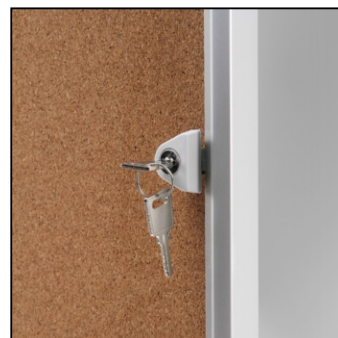

Interiérová vitrína Economy 4x A4 - korková záda

SCXSC4xA4

- 4x A4 vitrína pro interiérové použití
- Dodáváno s korkovou zadní stěnou
- Přední dveře vitríny z plexiskla na pantech

Interiérová vitrína Economy 4x A4 - korková záda

SCXSC4xA4

ACCESSORIES ZUBEHÖR

(SETPINS)
PINS
HEFTZWECKEN

Interiérová vitrína Economy 4x A4 - korková záda

SCXSC4xA4

ZÁKLADNÍ INFORMACE

SKU	Rozměry (mm) (A x B x C)	Formát (mm)	Viditelná část (mm) (VXxVY)	Rozteč otvorů (mm) (XxY)
SCXSC4xA4	491 x 655 x 26	4 x A4	440 x 615 mm	-
Orientace	Váha (kg)			
Na výšku	2,40			