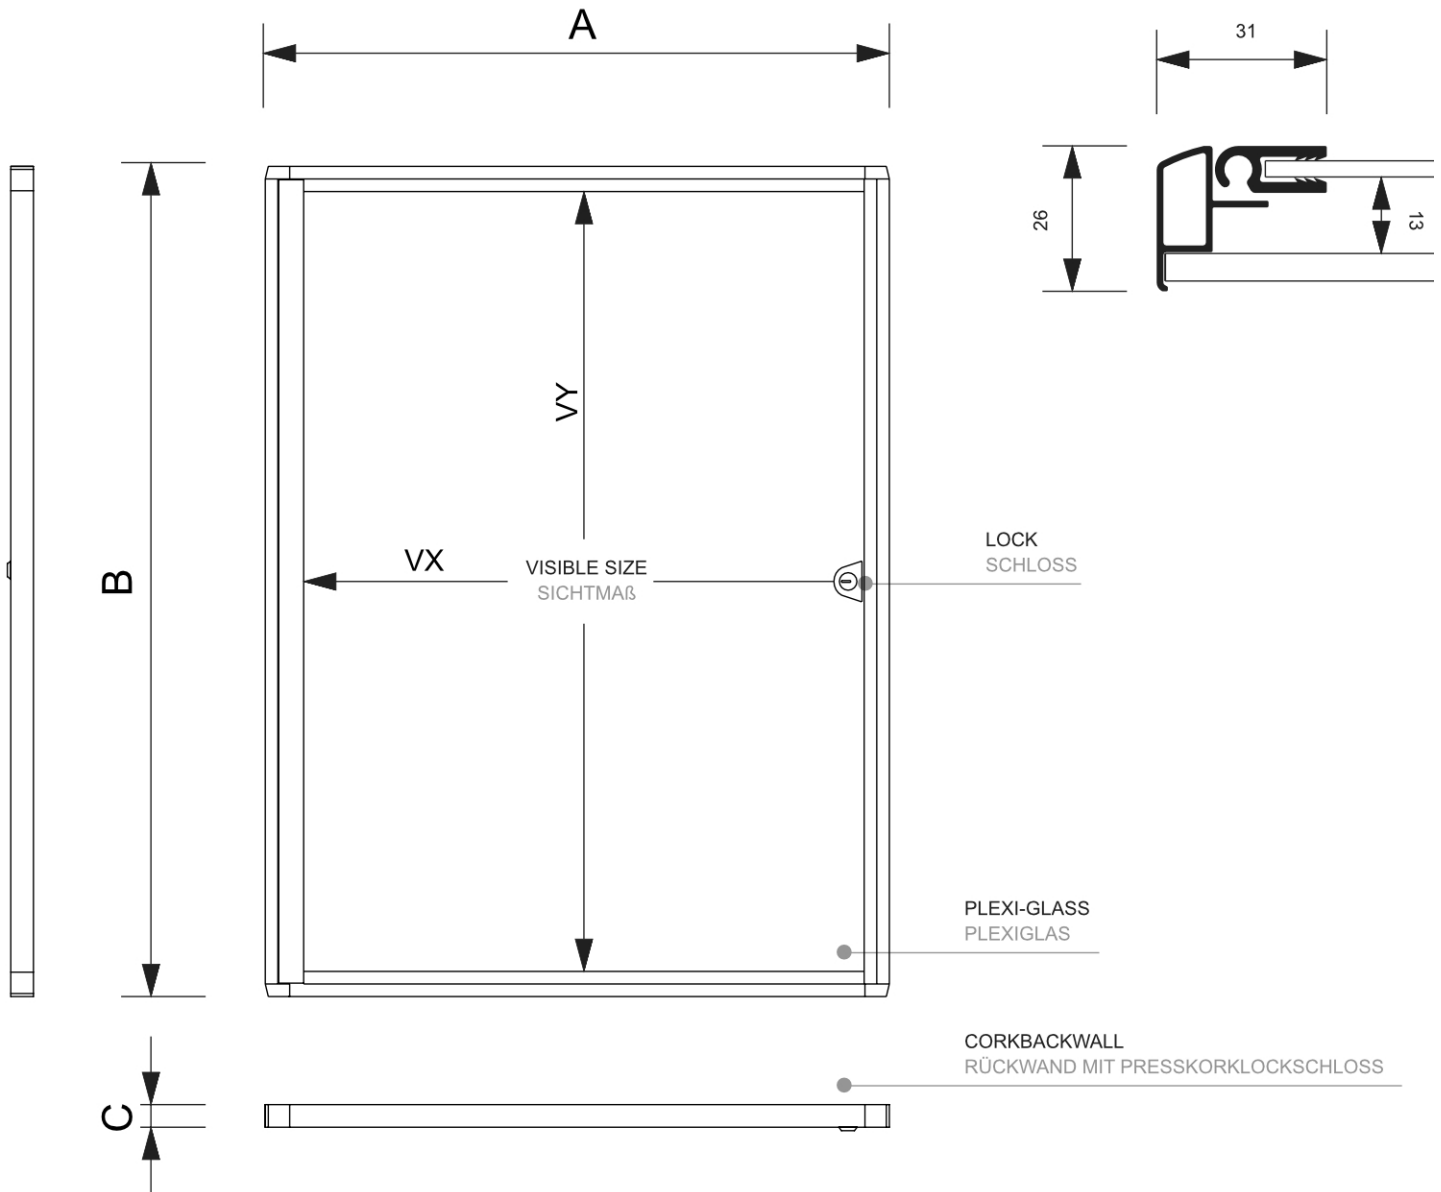

Interiérová vitrína Economy 4x A4 - korková záda

SCXSC4xA4

- 4x A4 vitrína pro interiérové použití
- Dodáváno s korkovou zadní stěnou
- Přední dveře vitríny z plexiskla na pantech

Interiérová vitrína Economy 4x A4 - korková záda

SCXSC4xA4

ACCESSORIES ZUBEHÖR

(SETPINS)
PINS
HEFTZWECKEN

Interiérová vitrína Economy 4x A4 - korková záda

SCXSC4xA4

ZÁKLADNÍ INFORMACE

SKU	Rozměry (mm) (A x B x C)	Formát (mm)	Viditelná část (mm) (VXxVY)	Rozteč otvorů (mm) (XxY)
SCXSC4xA4	491 x 655 x 26	4 x A4	440 x 615 mm	-
Orientace	Váha (kg)			
Na výšku	2,40			

ELEKTRICKÉ PARAMETRY

Osvětlení	Osvětlení barva (K)	Svitivost (cd)	Světelná intenzita (lx)	Příkon (W)
Ne	-	-	-	-

BALENÍ

Balící jednotka 1 (mm)	Balící jednotka 2 (mm)	Balící jednotka 3 (mm)
737 x 572 x 82	-	-
Paleta počet ks	Váha palety (kg)	Typ palety
46	194	EUR