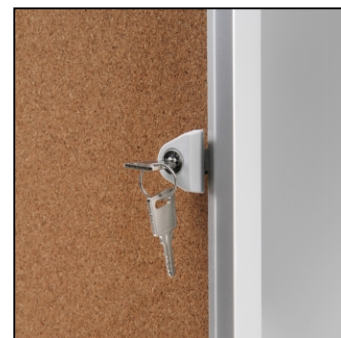

## Interiérová vitrína Economy 6x A4 - korková záda

SCXSC6xA4

- 6x A4 vitrína pro interiérové použití
- Dodáváno s korkovou zadní stěnou
- Přední dveře vitríny z plexiskla na pantech

## Interiérová vitrína Economy 6x A4 - korková záda

SCXSC6xA4

### ACCESSORIES ZUBEHÖR

(SETPINS)  
PINS  
HEFTZWECKEN