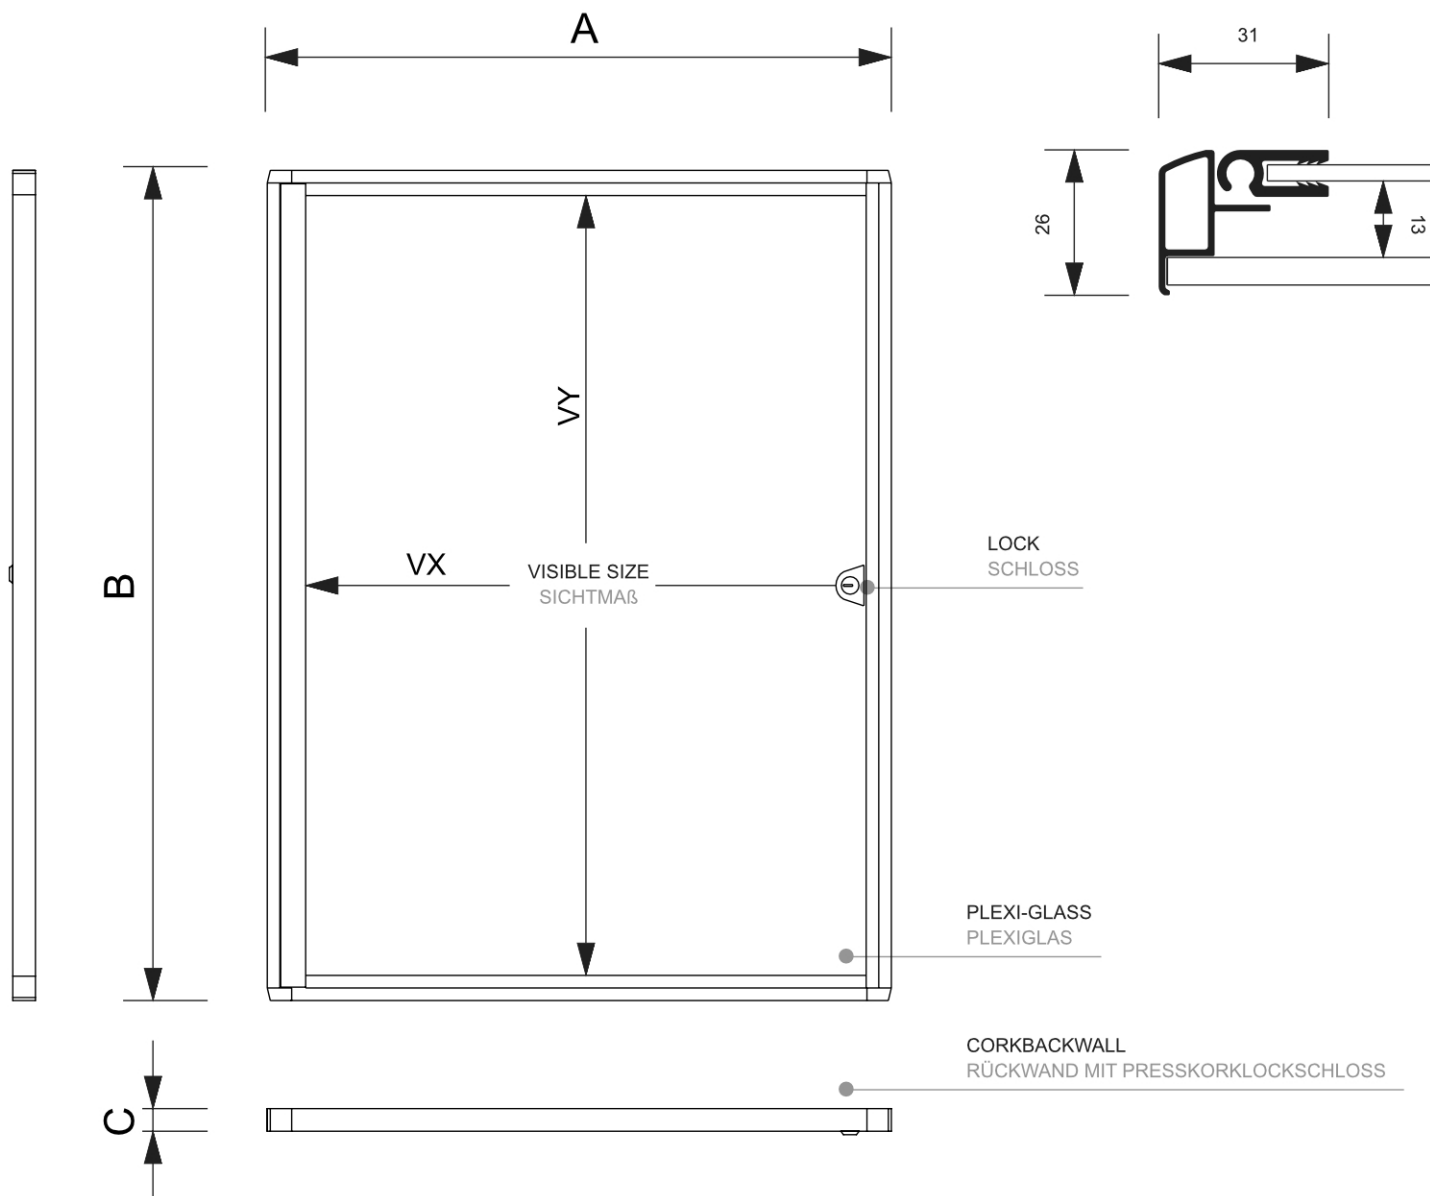

## Interiérová vitrína Economy 6x A4 - korková záda

SCXSC6xA4

- 6x A4 vitrína pro interiérové použití
- Dodáváno s korkovou zadní stěnou
- Přední dveře vitríny z plexiskla na pantech

## Interiérová vitrína Economy 6x A4 - korková záda

SCXSC6xA4

### ZÁKLADNÍ INFORMACE

SKU	Rozměry (mm) (A x B x C)	Formát (mm)	Viditelná část (mm) (VXxVY)	Rozteč otvorů (mm) (XxY)
SCXSC6xA4	711 x 655 x 26	6 x A4	660 x 615 mm	-
Orientace	Váha (kg)			
Na výšku	3,31			