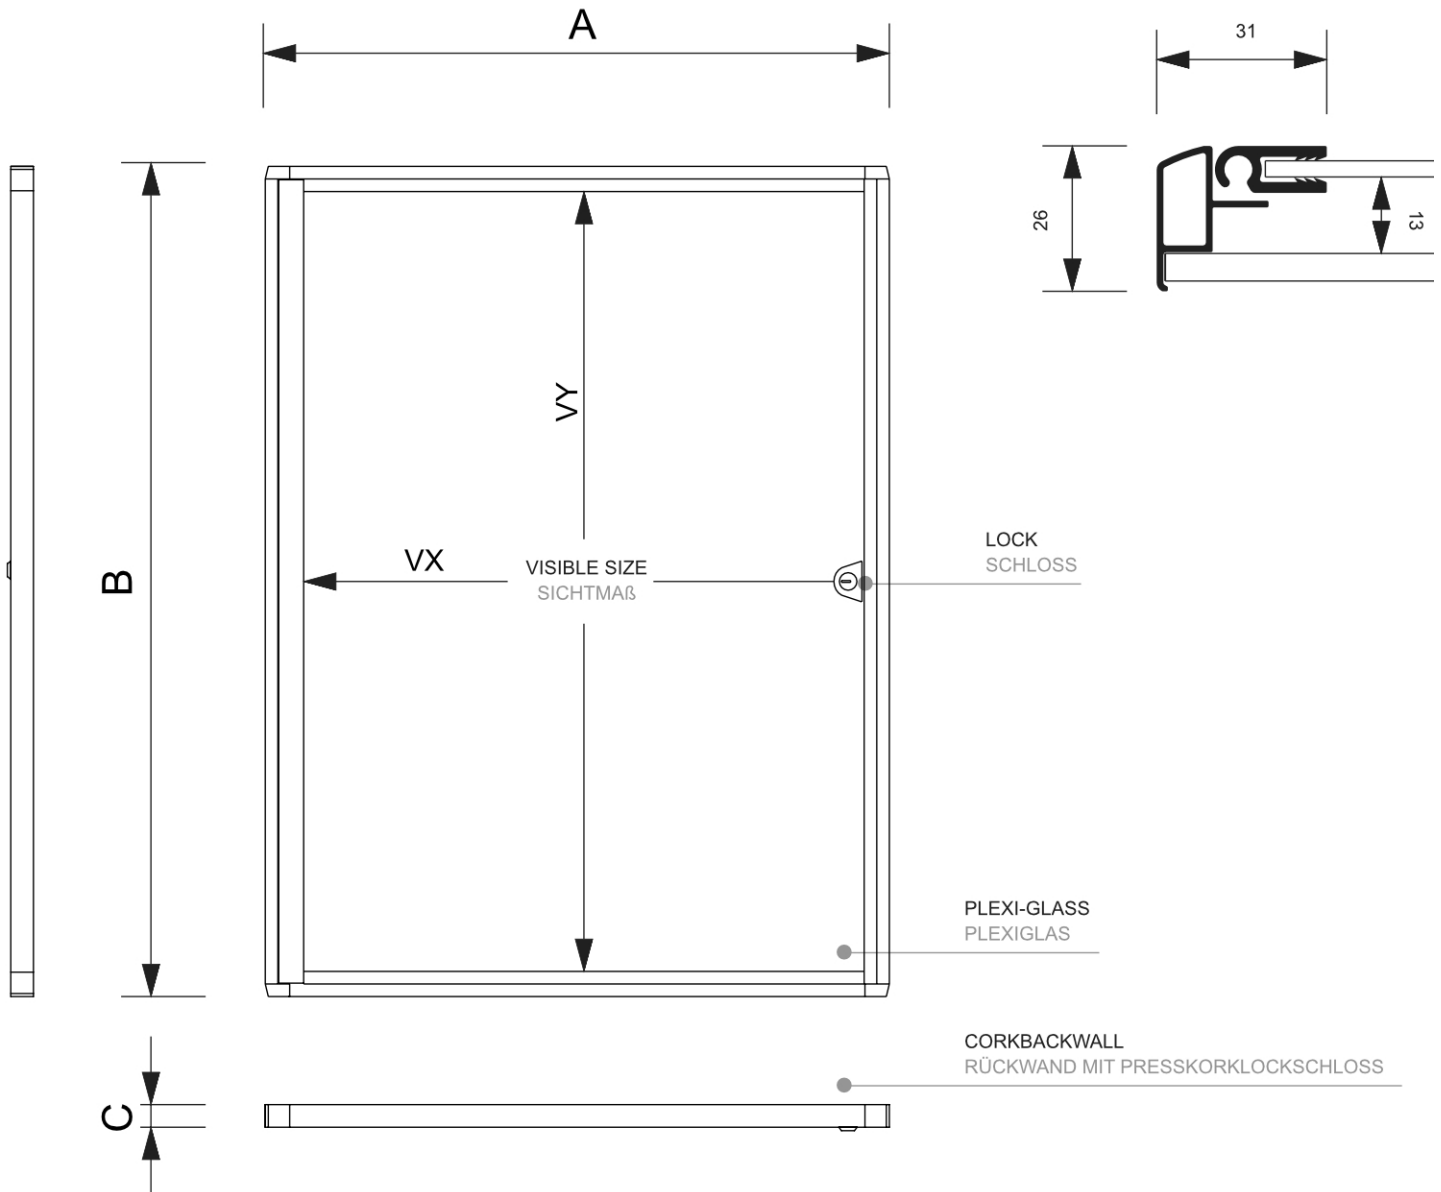

## Interiérová vitrína Economy 8x A4 - korková záda

SCXSC8xA4

- 8x A4 vitrína pro interiérové použití
- Dodáváno s korkovou zadní stěnou
- Přední dveře vitríny z plexiskla na pantech

## Interiérová vitrína Economy 8x A4 - korková záda

SCXSC8xA4

### ZÁKLADNÍ INFORMACE

SKU	Rozměry (mm) (A x B x C)	Formát (mm)	Viditelná část (mm) (VXxVY)	Rozteč otvorů (mm) (XxY)
-----	-----------------------------	-------------	--------------------------------	-----------------------------

SCXSC8xA4	931 x 655 x 26	8 x A4	880 x 615 mm	-
-----------	----------------	--------	--------------	---

Orientace	Váha (kg)
-----------	-----------

Na výšku	4,21
----------	------