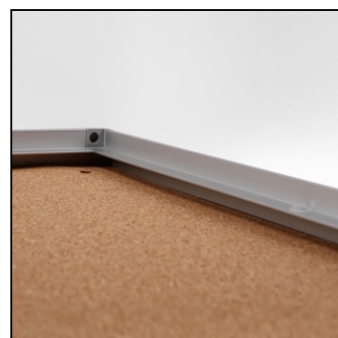

## Interiérová vitrína Economy 8x A4 - korková záda

SCXSC8xA4

- 8x A4 vitrína pro interiérové použití
- Dodáváno s korkovou zadní stěnou
- Přední dveře vitríny z plexiskla na pantech