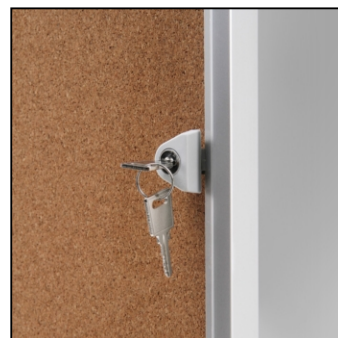

## Interiérová vitrína Economy 8x A4 - korková záda

SCXSC8xA4

- 8x A4 vitrína pro interiérové použití
- Dodáváno s korkovou zadní stěnou
- Přední dveře vitríny z plexiskla na pantech

## Interiérová vitrína Economy 8x A4 - korková záda

SCXSC8xA4

### ACCESSORIES ZUBEHÖR

(SETPINS)  
PINS  
HEFTZWECKEN