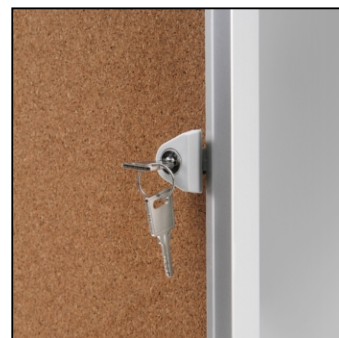

Interiérová vitrína Economy 9x A4 - korková záda

SCXSC9xA4

- 9x A4 vitrína pro interiérové použití
- Dodáváno s korkovou zadní stěnou
- Přední dveře vitríny z plexiskla na pantech

Interiérová vitrína Economy 9x A4 - korková záda

SCXSC9xA4

ACCESSORIES
ZUBEHÖR

(SETPINS)
PINS
HEFTZWECKEN

Interiérová vitrína Economy 9x A4 - korková záda

SCXSC9xA4

ZÁKLADNÍ INFORMACE

SKU	Rozměry (mm) (A x B x C)	Formát (mm)	Viditelná část (mm) (VXxVY)	Rozteč otvorů (mm) (XxY)
-----	-----------------------------	-------------	--------------------------------	-----------------------------