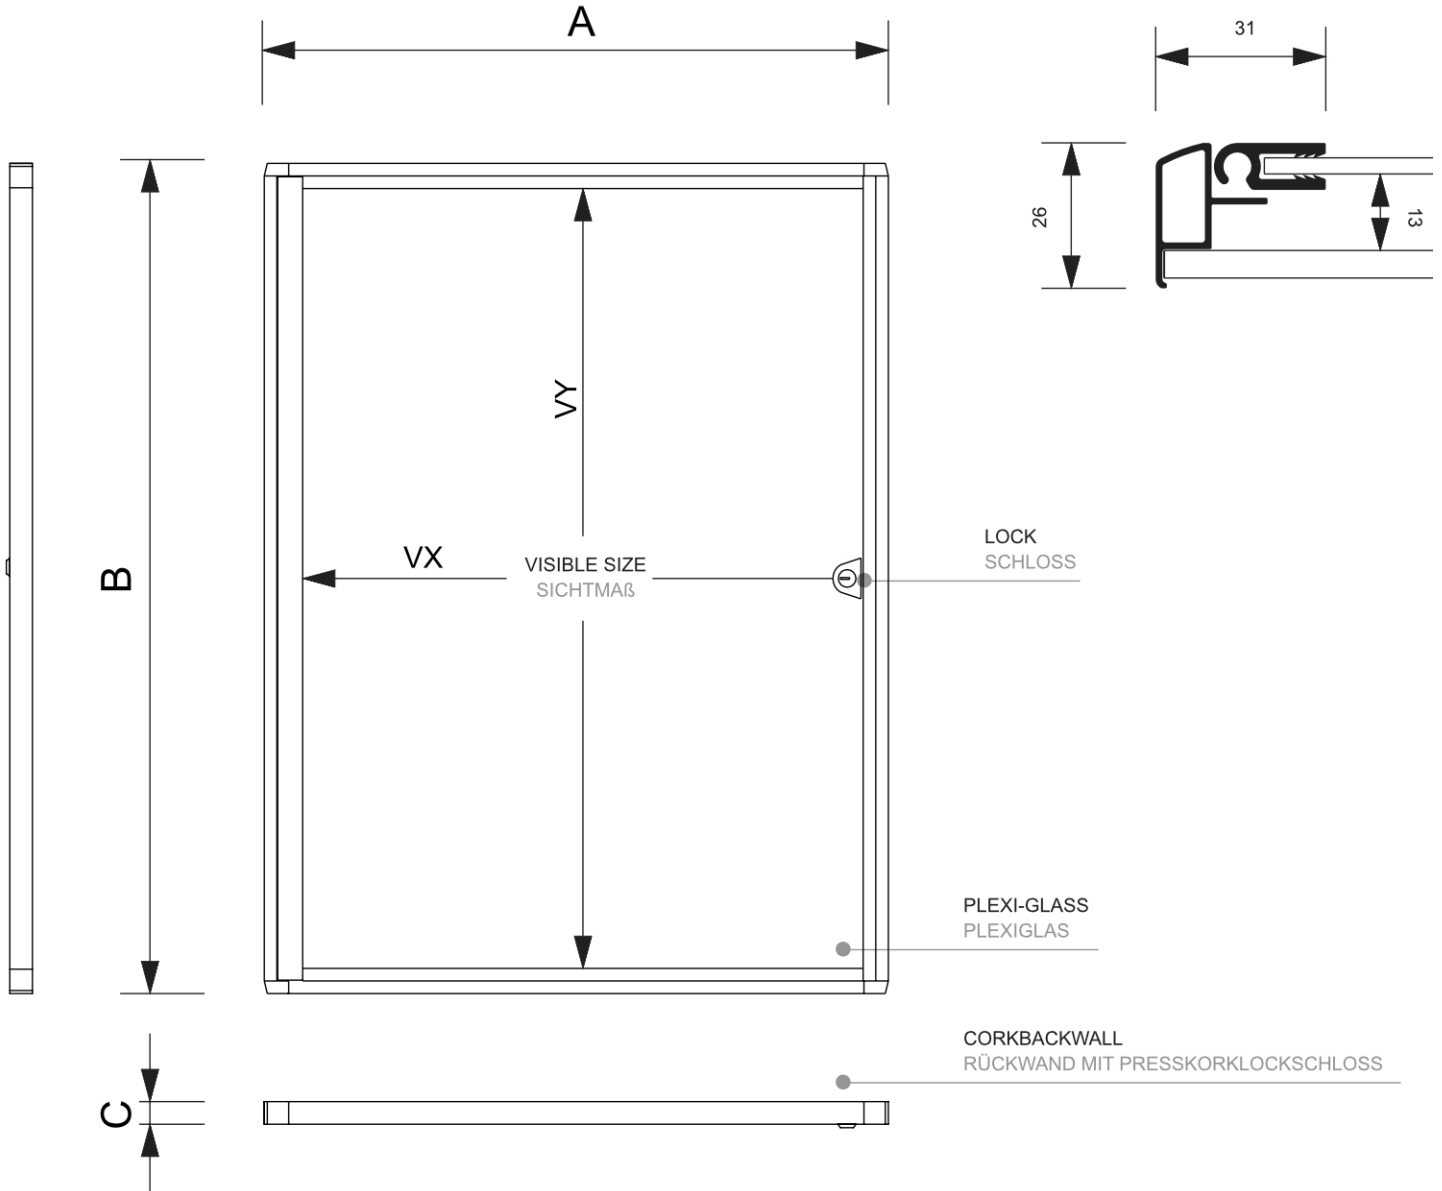

Interiérová vitrína Economy 9x A4 - korková záda

SCXSC9xA4

- 9x A4 vitrína pro interiérové použití
- Dodáváno s korkovou zadní stěnou
- Přední dveře vitríny z plexiskla na pantech

Interiérová vitrína Economy 9x A4 - korková záda

SCXSC9xA4

ACCESSORIES
ZUBEHÖR

(SETPINS)
PINS
HEFTZWECKEN

Interiérová vitrína Economy 9x A4 - korková záda

SCXSC9xA4

ZÁKLADNÍ INFORMACE

SKU	Rozměry (mm) (A x B x C)	Formát (mm)	Viditelná část (mm) (VXxVY)	Rozteč otvorů (mm) (XxY)
-----	-----------------------------	-------------	--------------------------------	-----------------------------

SCXSC9xA4	711 x 963 x 26	9 x A4	660 x 923 mm	-
-----------	----------------	--------	--------------	---

Orientace	Váha (kg)
-----------	-----------

Na výšku	4,76
----------	------

ELEKTRICKÉ PARAMETRY

Osvětlení	Osvětlení barva (K)	Svitivost (cd)	Světelná intenzita (lx)	Příkon (W)
-----------	---------------------	----------------	-------------------------	------------

Ne	-	-	-	-
----	---	---	---	---

BALENÍ

Balící jednotka 1 (mm)	Balící jednotka 2 (mm)	Balící jednotka 3 (mm)
---------------------------	---------------------------	---------------------------

1047 x 792 x 82	-	-
-----------------	---	---