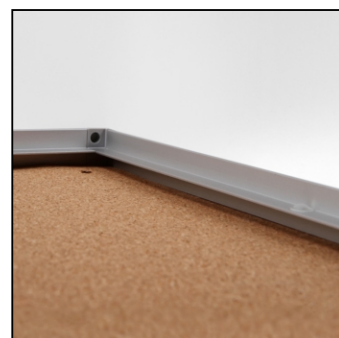

Interiérová vitrína Economy 9x A4 - korková záda

SCXSC9xA4

- 9x A4 vitrína pro interiérové použití
- Dodáváno s korkovou zadní stěnou
- Přední dveře vitríny z plexiskla na pantech

Interiérová vitrína Economy 9x A4 - korková záda

SCXSC9xA4

ACCESSORIES
ZUBEHÖR

(SETPINS)
PINS
HEFTZWECKEN

Interiérová vitrína Economy 9x A4 - korková záda

SCXSC9xA4

ZÁKLADNÍ INFORMACE

SKU	Rozměry (mm) (A x B x C)	Formát (mm)	Viditelná část (mm) (VXxVY)	Rozteč otvorů (mm) (XxY)
-----	-----------------------------	-------------	--------------------------------	-----------------------------

SCXSC9xA4	711 x 963 x 26	9 x A4	660 x 923 mm	-
-----------	----------------	--------	--------------	---

Orientace	Váha (kg)
-----------	-----------

Na výšku	4,76
----------	------

ELEKTRICKÉ PARAMETRY

Osvětlení	Osvětlení barva (K)	Svitivost (cd)	Světelná intenzita (lx)	Příkon (W)
-----------	---------------------	----------------	-------------------------	------------