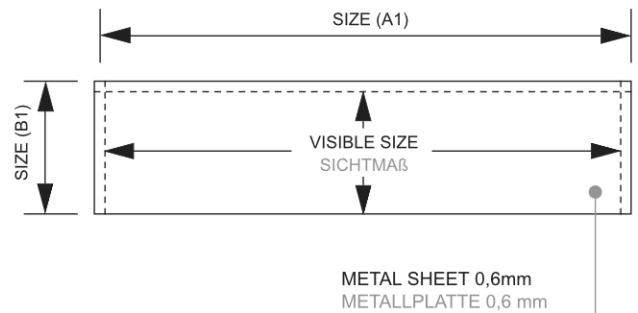

Venkovní uzamykatelná menu vitrína 1x A4

SCZ1xA4

- 37 mm eloxovaný hliníkový profil
- Ideální pro umístění před restauraci, bar nebo kavárnu
- Logo panel pro branding

Venkovní uzamykatelná menu vitrína 1x A4

SCZ1xA4

ACCESSORIES ZUBEHÖR

Article code	LOGOPLATE SIZE	LOGOPLATE VISIBLE SIZE
Artikelcode	LOGOPLATTE FORMAT	LOGOPLATTE SICHTMAß
SCZ1XA4/SCZ1XA4LED	234 x 100 mm	220 x 93 mm
SCZ2XA4/SCZ2XA4LED	449 x 100 mm	435 x 93 mm
SCZ2XA4T/SCZ2XA4TLED	234 x 100 mm	220 x 93 mm
SCZ4XA4/SCZ4XA4LED	449 x 100 mm	435 x 93 mm

Venkovní uzamykatelná menu vitrína 1x A4

SCZ1xA4

ZÁKLADNÍ INFORMACE

SKU	Rozměry (mm) (A x B x C)	Formát (mm)	Viditelná část (mm) (VXxVY)	Rozteč otvorů (mm) (XxY)
SCZ1xA4	290 x 477 x 23	1 x A4	220 x 314 mm	-
Orientace	Váha (kg)			
Na výšku	2,20			

ELEKTRICKÉ PARAMETRY

Osvětlení	Osvětlení barva (K)	Svitivost (cd)	Světelná intenzita (lx)	Příkon (W)
Ne	-	-	-	-

BALENÍ

Balící jednotka 1 (mm)	Balící jednotka 2 (mm)	Balící jednotka 3 (mm)
501 x 314 x 55	-	-
Paleta počet ks	Váha palety (kg)	Typ palety
216	569	EUR