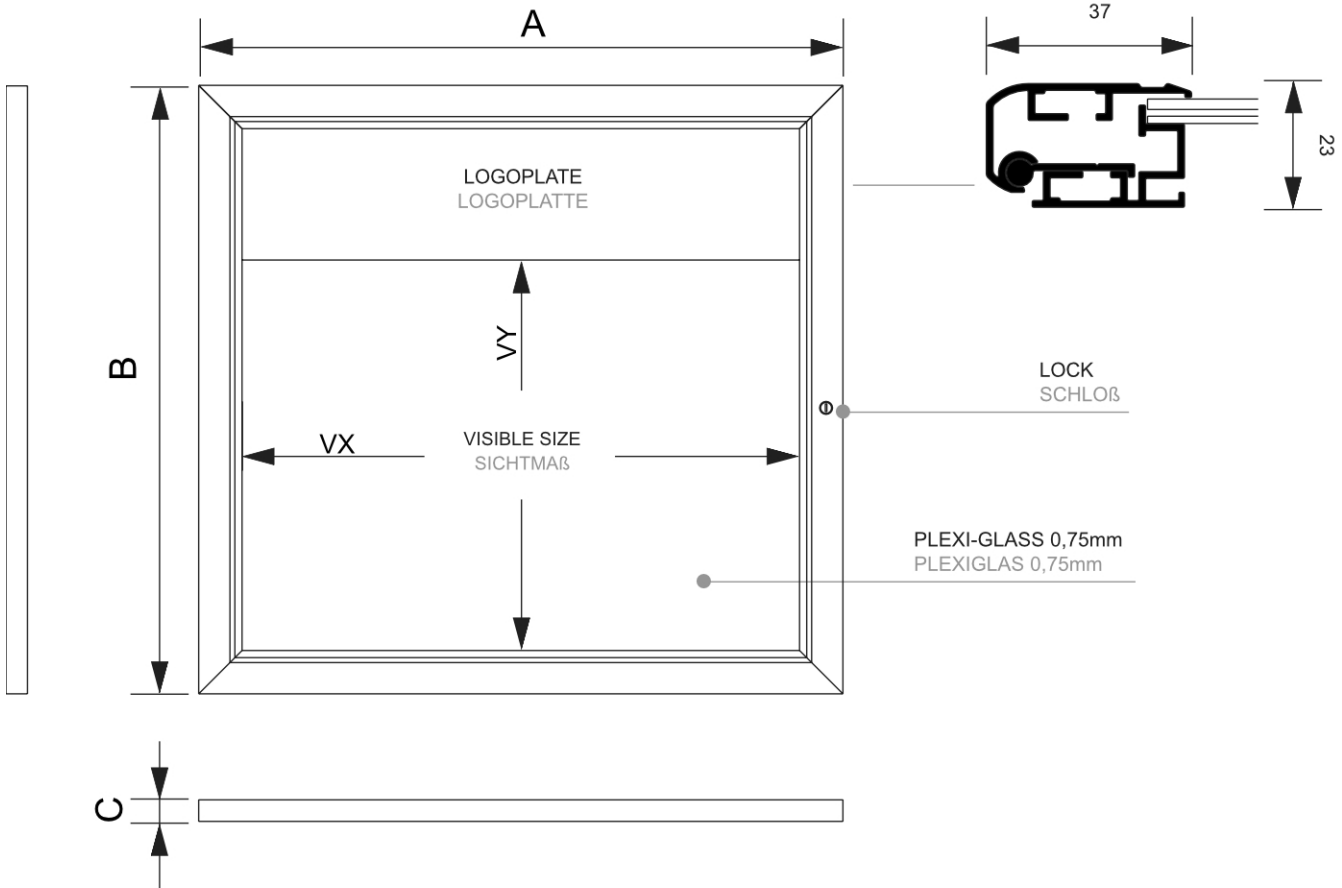

Venkovní uzamykatelná menu vitrína 1x A4

SCZ1xA4

- 37 mm eloxovaný hliníkový profil
- Ideální pro umístění před restauraci, bar nebo kavárnu
- Logo panel pro branding

Venkovní uzamykatelná menu vitrína 1x A4

SCZ1xA4

ACCESSORIES ZUBEHÖR

Article code	LOGOPLATE SIZE	LOGOPLATE VISIBLE SIZE
Artikelcode	LOGOPLATTE FORMAT	LOGOPLATTE SICHTMAß
SCZ1XA4/SCZ1XA4LED	234 x 100 mm	220 x 93 mm
SCZ2XA4/SCZ2XA4LED	449 x 100 mm	435 x 93 mm
SCZ2XA4T/SCZ2XA4TLED	234 x 100 mm	220 x 93 mm
SCZ4XA4/SCZ4XA4LED	449 x 100 mm	435 x 93 mm

Venkovní uzamykatelná menu vitrína 1x A4

SCZ1xA4

ZÁKLADNÍ INFORMACE

SKU	Rozměry (mm) (A x B x C)	Formát (mm)	Viditelná část (mm) (VXxVY)	Rozteč otvorů (mm) (XxY)
SCZ1xA4	290 x 477 x 23	1 x A4	220 x 314 mm	-
Orientace	Váha (kg)			
Na výšku	2,20			