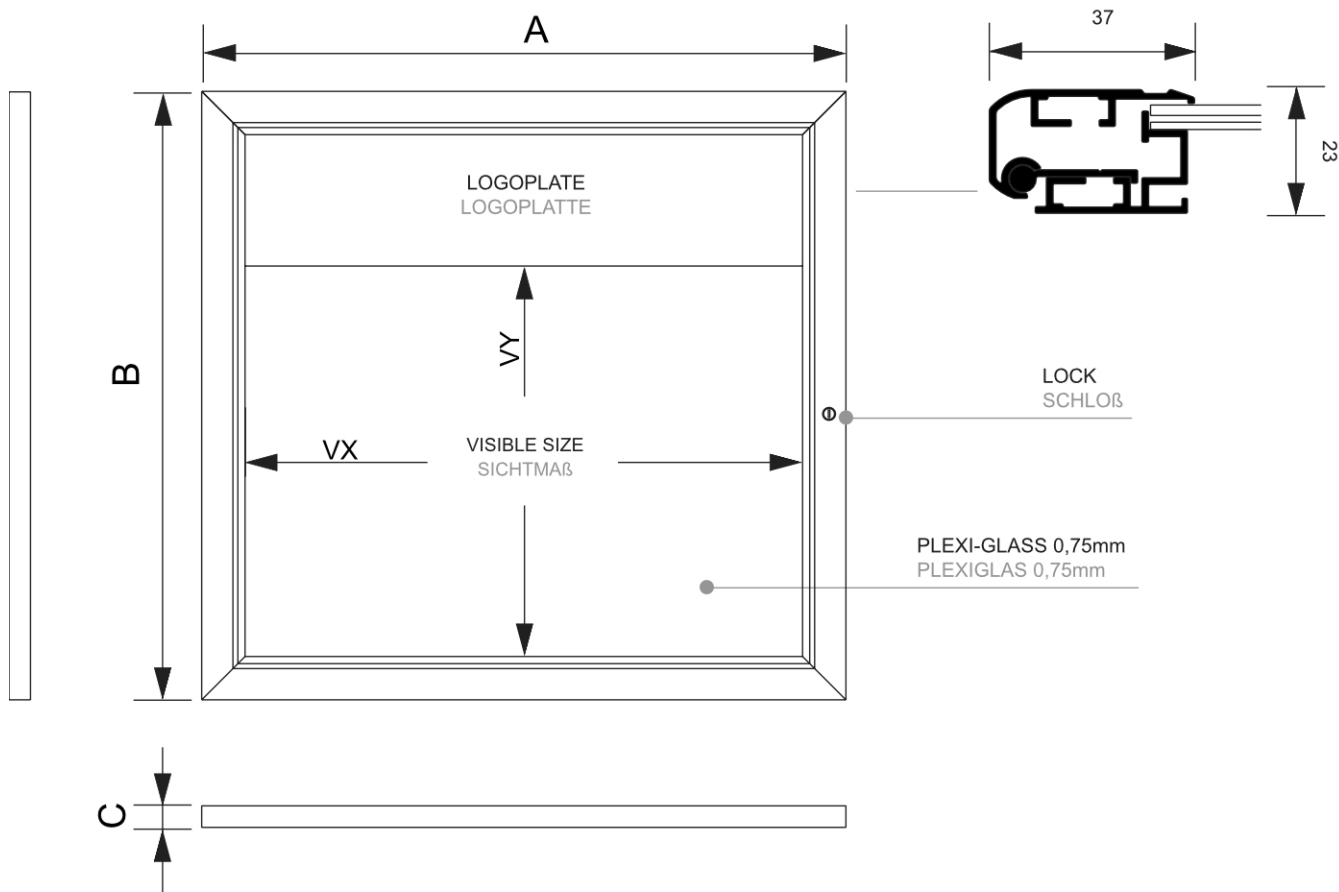

Venkovní uzamykatelná světelná menu vitrina 1x A4

SCZ1xA4LED

- 37 mm eloxovaný hliníkový profil
- Ideální pro umístění před restauraci, bar nebo kavárnu
- Logo panel pro branding

Venkovní uzamykatelná světelná menu vitrina 1x A4

SCZ1xA4LED

ACCESSORIES ZUBEHÖR

Article code	LOGOPLATE SIZE	LOGOPLATE VISIBLE SIZE
Artikelcode	LOGOPLATTE FORMAT	LOGOPLATTE SICHTMAß
SCZ1XA4/SCZ1XA4LED	234 x 100 mm	220 x 93 mm
SCZ2XA4/SCZ2XA4LED	449 x 100 mm	435 x 93 mm
SCZ2XA4T/SCZ2XA4TLED	234 x 100 mm	220 x 93 mm
SCZ4XA4/SCZ4XA4LED	449 x 100 mm	435 x 93 mm

Venkovní uzamykatelná světelná menu vitrina 1x A4

SCZ1xA4LED

ZÁKLADNÍ INFORMACE

SKU	Rozměry (mm) (A x B x C)	Formát (mm)	Viditelná část (mm) (VXxVY)	Rozteč otvorů (mm) (XxY)
-----	-----------------------------	-------------	--------------------------------	-----------------------------

SCZ1xA4LED	290 x 477 x 23	1 x A4	220 x 314 mm	-
------------	----------------	--------	--------------	---

Orientace	Váha (kg)
-----------	-----------

Na výšku	2,50
----------	------

ELEKTRICKÉ PARAMETRY

Osvětlení	Osvětlení barva (K)	Svitivost (cd)	Světelná intenzita (lx)	Příkon (W)
-----------	---------------------	----------------	-------------------------	------------