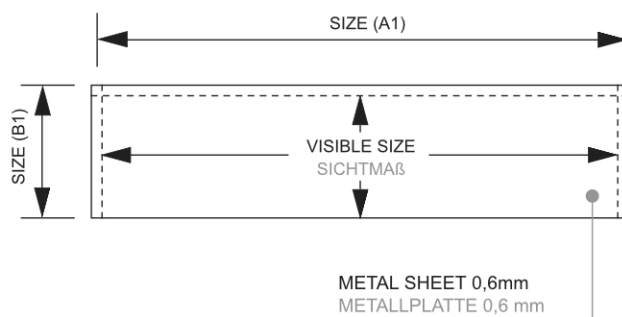

Venkovní uzamykatelná světelná menu vitrina 1x A4

SCZ1xA4LED

- 37 mm eloxovaný hliníkový profil
- Ideální pro umístění před restauraci, bar nebo kavárnu
- Logo panel pro branding

Venkovní uzamykatelná světelná menu vitrina 1x A4

SCZ1xA4LED

ACCESSORIES ZUBEHÖR

Article code	LOGOPLATE SIZE	LOGOPLATE VISIBLE SIZE
Artikelcode	LOGOPLATTE FORMAT	LOGOPLATTE SICHTMAß
SCZ1XA4/SCZ1XA4LED	234 x 100 mm	220 x 93 mm
SCZ2XA4/SCZ2XA4LED	449 x 100 mm	435 x 93 mm
SCZ2XA4T/SCZ2XA4TLED	234 x 100 mm	220 x 93 mm
SCZ4XA4/SCZ4XA4LED	449 x 100 mm	435 x 93 mm

Venkovní uzamykatelná světelná menu vitrina 1x A4

SCZ1xA4LED

ZÁKLADNÍ INFORMACE

SKU	Rozměry (mm) (A x B x C)	Formát (mm)	Viditelná část (mm) (VXxVY)	Rozteč otvorů (mm) (XxY)
-----	-----------------------------	-------------	--------------------------------	-----------------------------

SCZ1xA4LED	290 x 477 x 23	1 x A4	220 x 314 mm	-
------------	----------------	--------	--------------	---

Orientace	Váha (kg)
-----------	-----------

Na výšku	2,50
----------	------

ELEKTRICKÉ PARAMETRY

Osvětlení	Osvětlení barva (K)	Svitivost (cd)	Světelná intenzita (lx)	Příkon (W)
-----------	---------------------	----------------	-------------------------	------------