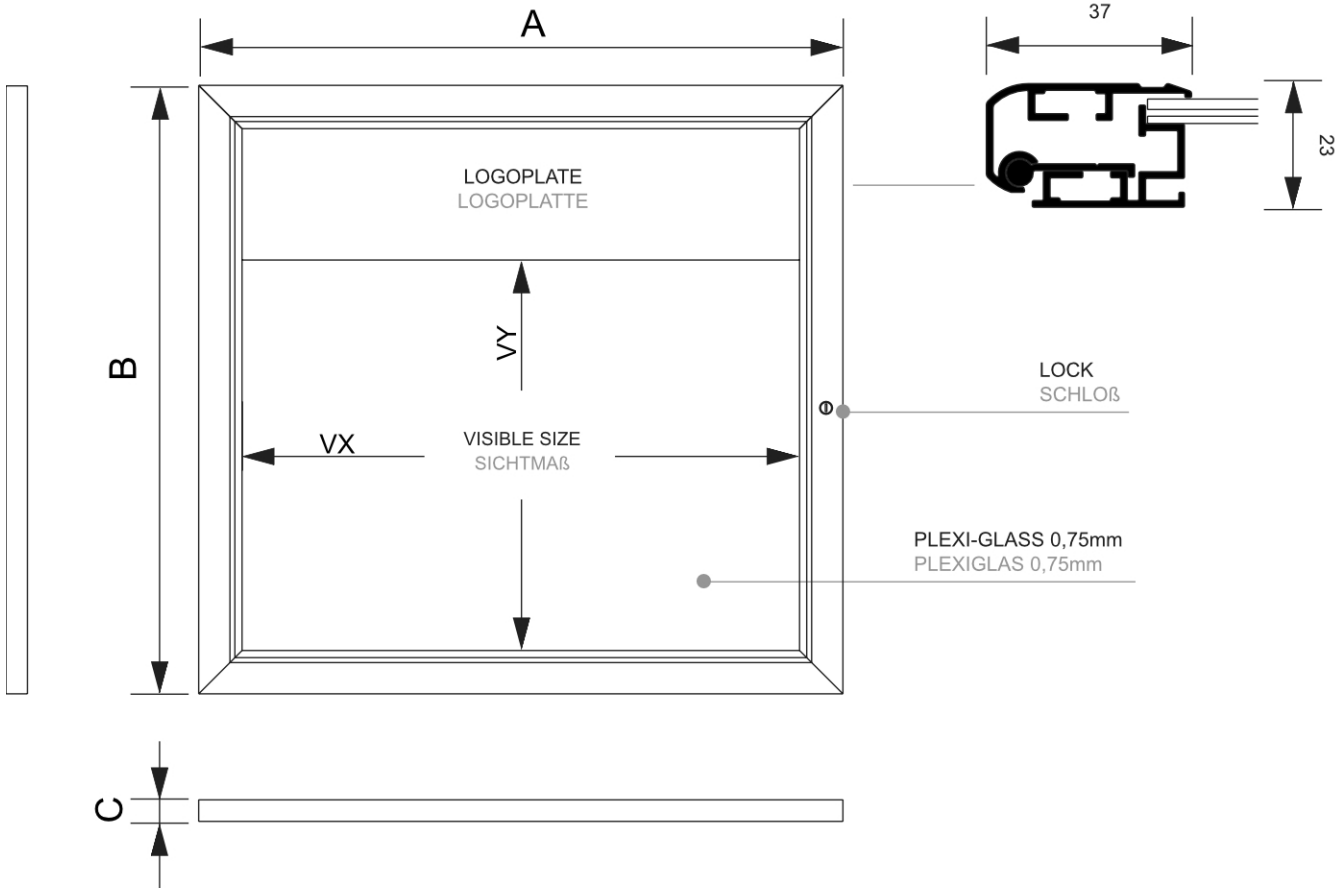

Venkovní uzamykatelná světelná menu vitrina 2x A4

SCZ2xA4LED

- 37 mm eloxovaný hliníkový profil
- Ideální pro umístění před restauraci, bar nebo kavárnu
- Logo panel pro branding

Venkovní uzamykatelná světelná menu vitrina 2x A4

SCZ2xA4LED

ACCESSORIES ZUBEHÖR

Article code	LOGOPLATE SIZE	LOGOPLATE VISIBLE SIZE
Artikelcode	LOGOPLATTE FORMAT	LOGOPLATTE SICHTMAß
SCZ1XA4/SCZ1XA4LED	234 x 100 mm	220 x 93 mm
SCZ2XA4/SCZ2XA4LED	449 x 100 mm	435 x 93 mm
SCZ2XA4T/SCZ2XA4TLED	234 x 100 mm	220 x 93 mm
SCZ4XA4/SCZ4XA4LED	449 x 100 mm	435 x 93 mm

Venkovní uzamykatelná světelná menu vitrina 2x A4

SCZ2xA4LED

ZÁKLADNÍ INFORMACE

SKU	Rozměry (mm) (A x B x C)	Formát (mm)	Viditelná část (mm) (VXxVY)	Rozteč otvorů (mm) (XxY)
SCZ2xA4LED	505 x 477 x 23	2 x A4	435 x 314 mm	-

Orientace	Váha (kg)
Na šířku	3,65

ELEKTRICKÉ PARAMETRY

Osvětlení	Osvětlení barva (K)	Svitivost (cd)	Světelná intenzita (lx)	Příkon (W)
Ano	6000 - 7000 K	-	-	2,4 W

BALENÍ

Balící jednotka 1 (mm)	Balící jednotka 2 (mm)	Balící jednotka 3 (mm)
529 x 501 x 55	-	-