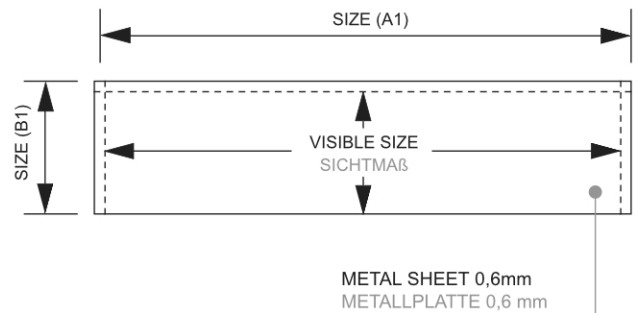

Venkovní uzamykatelná světelná menu vitrina 2x A4

SCZ2xA4LED

- 37 mm eloxovaný hliníkový profil
- Ideální pro umístění před restauraci, bar nebo kavárnu
- Logo panel pro branding

Venkovní uzamykatelná světelná menu vitrina 2x A4

SCZ2xA4LED

ACCESSORIES ZUBEHÖR

Article code	LOGOPLATE SIZE	LOGOPLATE VISIBLE SIZE
Artikelcode	LOGOPLATTE FORMAT	LOGOPLATTE SICHTMAß
SCZ1XA4/SCZ1XA4LED	234 x 100 mm	220 x 93 mm
SCZ2XA4/SCZ2XA4LED	449 x 100 mm	435 x 93 mm
SCZ2XA4T/SCZ2XA4TLED	234 x 100 mm	220 x 93 mm
SCZ4XA4/SCZ4XA4LED	449 x 100 mm	435 x 93 mm

Venkovní uzamykatelná světelná menu vitrina 2x A4

SCZ2xA4LED

ZÁKLADNÍ INFORMACE

SKU	Rozměry (mm) (A x B x C)	Formát (mm)	Viditelná část (mm) (VXxVY)	Rozteč otvorů (mm) (XxY)
SCZ2xA4LED	505 x 477 x 23	2 x A4	435 x 314 mm	-

Orientace	Váha (kg)
Na šířku	3,65

ELEKTRICKÉ PARAMETRY

Osvětlení	Osvětlení barva (K)	Svitivost (cd)	Světelná intenzita (lx)	Příkon (W)
Ano	6000 - 7000 K	-	-	2,4 W

BALENÍ

Balící jednotka 1 (mm)	Balící jednotka 2 (mm)	Balící jednotka 3 (mm)
529 x 501 x 55	-	-