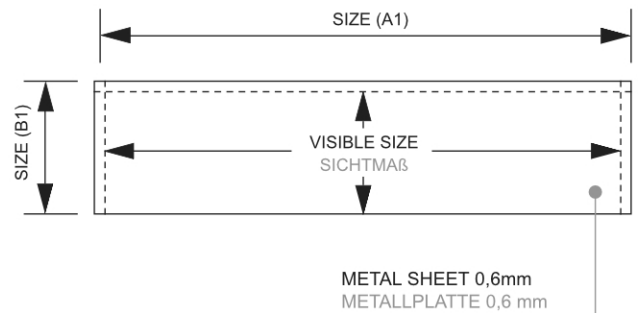

Venkovní uzamykatelná menu vitrína 4x A4

SCZ4xA4

- 37 mm eloxovaný hliníkový profil
- Ideální pro umístění před restauraci, bar nebo kavárnu
- Logo panel pro branding

Venkovní uzamykatelná menu vitrína 4x A4

SCZ4xA4

ACCESSORIES ZUBEHÖR

Article code	LOGOPLATE SIZE	LOGOPLATE VISIBLE SIZE
Artikelcode	LOGOPLATTE FORMAT	LOGOPLATTE SICHTMAß
SCZ1XA4/SCZ1XA4LED	234 x 100 mm	220 x 93 mm
SCZ2XA4/SCZ2XA4LED	449 x 100 mm	435 x 93 mm
SCZ2XA4T/SCZ2XA4TLED	234 x 100 mm	220 x 93 mm
SCZ4XA4/SCZ4XA4LED	449 x 100 mm	435 x 93 mm

Venkovní uzamykatelná menu vitrína 4x A4

SCZ4xA4

ZÁKLADNÍ INFORMACE

SKU	Rozměry (mm) (A x B x C)	Formát (mm)	Viditelná část (mm) (VXxVY)	Rozteč otvorů (mm) (XxY)
SCZ4xA4	505 x 779 x 23	4 x A4	435 x 616 mm	-
Orientace	Váha (kg)			
Na výšku	4,95			

ELEKTRICKÉ PARAMETRY

Osvětlení	Osvětlení barva (K)	Svitivost (cd)	Světelná intenzita (lx)	Příkon (W)
Ne	-	-	-	-

BALENÍ

Balící jednotka 1 (mm)	Balící jednotka 2 (mm)	Balící jednotka 3 (mm)
803 x 529 x 55	-	-
Paleta počet ks	Váha palety (kg)	Typ palety
68	406	EUR