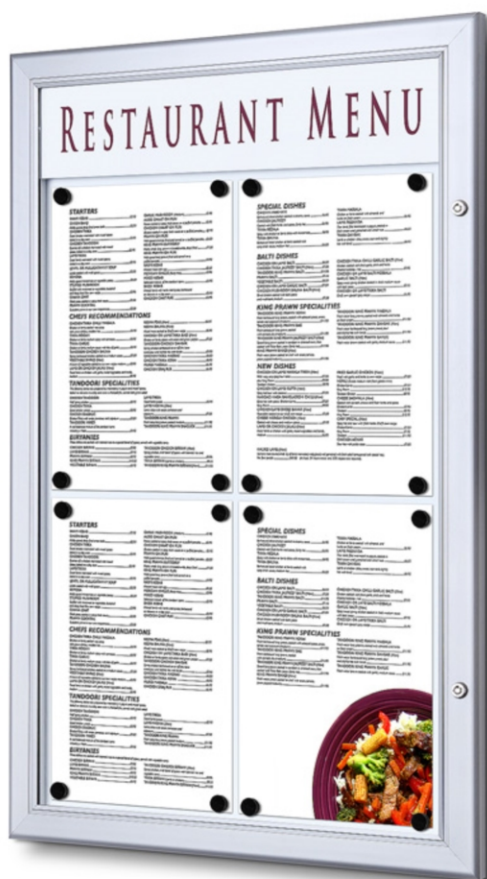

Venkovní uzamykatelná menu vitrína 4x A4

SCZ4xA4

- 37 mm eloxovaný hliníkový profil
- Ideální pro umístění před restauraci, bar nebo kavárnu
- Logo panel pro branding

Venkovní uzamykatelná menu vitrína 4x A4

SCZ4xA4

ACCESSORIES ZUBEHÖR

Article code	LOGOPLATE SIZE	LOGOPLATE VISIBLE SIZE
Artikelcode	LOGOPLATTE FORMAT	LOGOPLATTE SICHTMAß
SCZ1XA4/SCZ1XA4LED	234 x 100 mm	220 x 93 mm
SCZ2XA4/SCZ2XA4LED	449 x 100 mm	435 x 93 mm
SCZ2XA4T/SCZ2XA4TLED	234 x 100 mm	220 x 93 mm
SCZ4XA4/SCZ4XA4LED	449 x 100 mm	435 x 93 mm

Venkovní uzamykatelná menu vitrína 4x A4

SCZ4xA4

ZÁKLADNÍ INFORMACE

SKU	Rozměry (mm) (A x B x C)	Formát (mm)	Viditelná část (mm) (VXxVY)	Rozteč otvorů (mm) (XxY)
SCZ4xA4	505 x 779 x 23	4 x A4	435 x 616 mm	-
Orientace	Váha (kg)			
Na výšku	4,95			