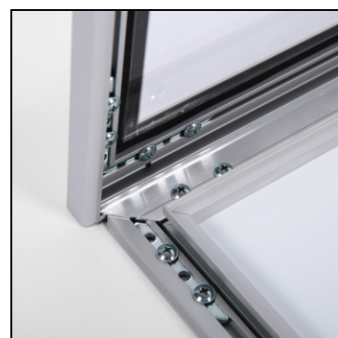

Venkovní uzamykatelná menu vitrína 4x A4

SCZ4xA4

- 37 mm eloxovaný hliníkový profil
- Ideální pro umístění před restauraci, bar nebo kavárnu
- Logo panel pro branding

Venkovní uzamykatelná menu vitrína 4x A4

SCZ4xA4

ACCESSORIES ZUBEHÖR

Article code	LOGOPLATE SIZE	LOGOPLATE VISIBLE SIZE
Artikelcode	LOGOPLATTE FORMAT	LOGOPLATTE SICHTMAß
SCZ1XA4/SCZ1XA4LED	234 x 100 mm	220 x 93 mm
SCZ2XA4/SCZ2XA4LED	449 x 100 mm	435 x 93 mm
SCZ2XA4T/SCZ2XA4TLED	234 x 100 mm	220 x 93 mm
SCZ4XA4/SCZ4XA4LED	449 x 100 mm	435 x 93 mm

Venkovní uzamykatelná menu vitrína 4x A4

SCZ4xA4

ZÁKLADNÍ INFORMACE

SKU	Rozměry (mm) (A x B x C)	Formát (mm)	Viditelná část (mm) (VXxVY)	Rozteč otvorů (mm) (XxY)
SCZ4xA4	505 x 779 x 23	4 x A4	435 x 616 mm	-
Orientace	Váha (kg)			
Na výšku	4,95			