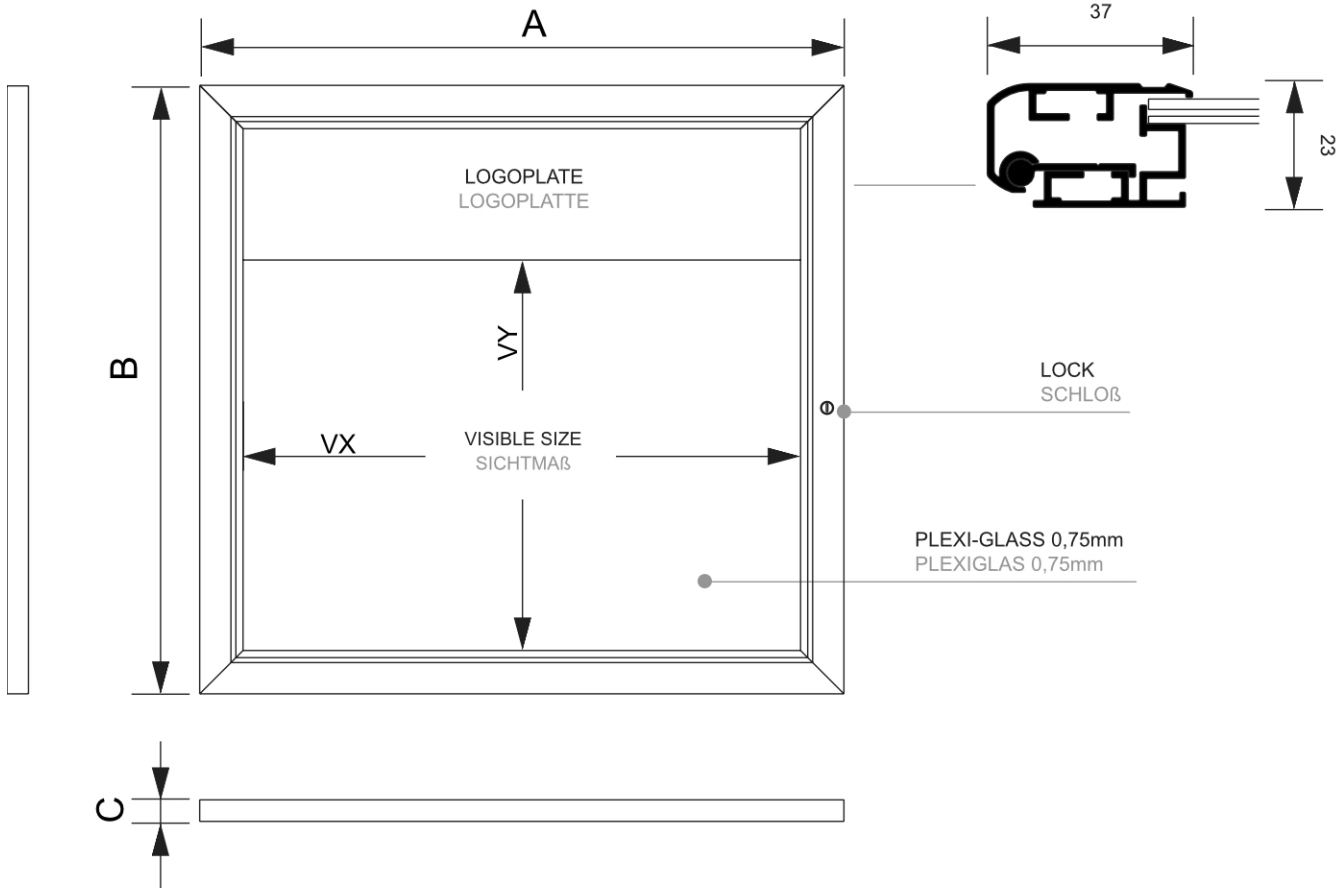

Venkovní uzamykatelná menu vitrína 4x A4

SCZ4xA4

- 37 mm eloxovaný hliníkový profil
- Ideální pro umístění před restauraci, bar nebo kavárnu
- Logo panel pro branding

Venkovní uzamykatelná menu vitrína 4x A4

SCZ4xA4

ACCESSORIES ZUBEHÖR

Article code	LOGOPLATE SIZE	LOGOPLATE VISIBLE SIZE
Artikelcode	LOGOPLATTE FORMAT	LOGOPLATTE SICHTMAß
SCZ1XA4/SCZ1XA4LED	234 x 100 mm	220 x 93 mm
SCZ2XA4/SCZ2XA4LED	449 x 100 mm	435 x 93 mm
SCZ2XA4T/SCZ2XA4TLED	234 x 100 mm	220 x 93 mm
SCZ4XA4/SCZ4XA4LED	449 x 100 mm	435 x 93 mm

Venkovní uzamykatelná menu vitrína 4x A4

SCZ4xA4

ZÁKLADNÍ INFORMACE

SKU	Rozměry (mm) (A x B x C)	Formát (mm)	Viditelná část (mm) (VXxVY)	Rozteč otvorů (mm) (XxY)
SCZ4xA4	505 x 779 x 23	4 x A4	435 x 616 mm	-
Orientace	Váha (kg)			
Na výšku	4,95			