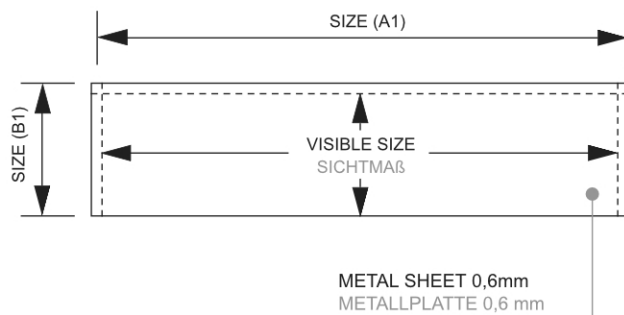

Venkovní uzamykatelná světelná menu vitrina 4x A4

SCZ4xA4LED

- 37 mm eloxovaný hliníkový profil
- Ideální pro umístění před restauraci, bar nebo kavárnu
- Logo panel pro branding

Venkovní uzamykatelná světelná menu vitrina 4x A4

SCZ4xA4LED

ACCESSORIES ZUBEHÖR

Article code	LOGOPLATE SIZE	LOGOPLATE VISIBLE SIZE
Artikelcode	LOGOPLATTE FORMAT	LOGOPLATTE SICHTMAß
SCZ1XA4/SCZ1XA4LED	234 x 100 mm	220 x 93 mm
SCZ2XA4/SCZ2XA4LED	449 x 100 mm	435 x 93 mm
SCZ2XA4T/SCZ2XA4TLED	234 x 100 mm	220 x 93 mm
SCZ4XA4/SCZ4XA4LED	449 x 100 mm	435 x 93 mm

Venkovní uzamykatelná světelná menu vitrina 4x A4

SCZ4xA4LED

ZÁKLADNÍ INFORMACE

SKU	Rozměry (mm) (A x B x C)	Formát (mm)	Viditelná část (mm) (VXxVY)	Rozteč otvorů (mm) (XxY)
SCZ4xA4LED	505 x 779 x 23	4 x A4	435 x 616 mm	-

Orientace	Váha (kg)
Na výšku	5,27

ELEKTRICKÉ PARAMETRY

Osvětlení	Osvětlení barva (K)	Svitivost (cd)	Světelná intenzita (lx)	Příkon (W)
Ano	6000 - 7000 K	-	-	2,4 W

BALENÍ

Balící jednotka 1 (mm)	Balící jednotka 2 (mm)	Balící jednotka 3 (mm)
803 x 529 x 55	-	-