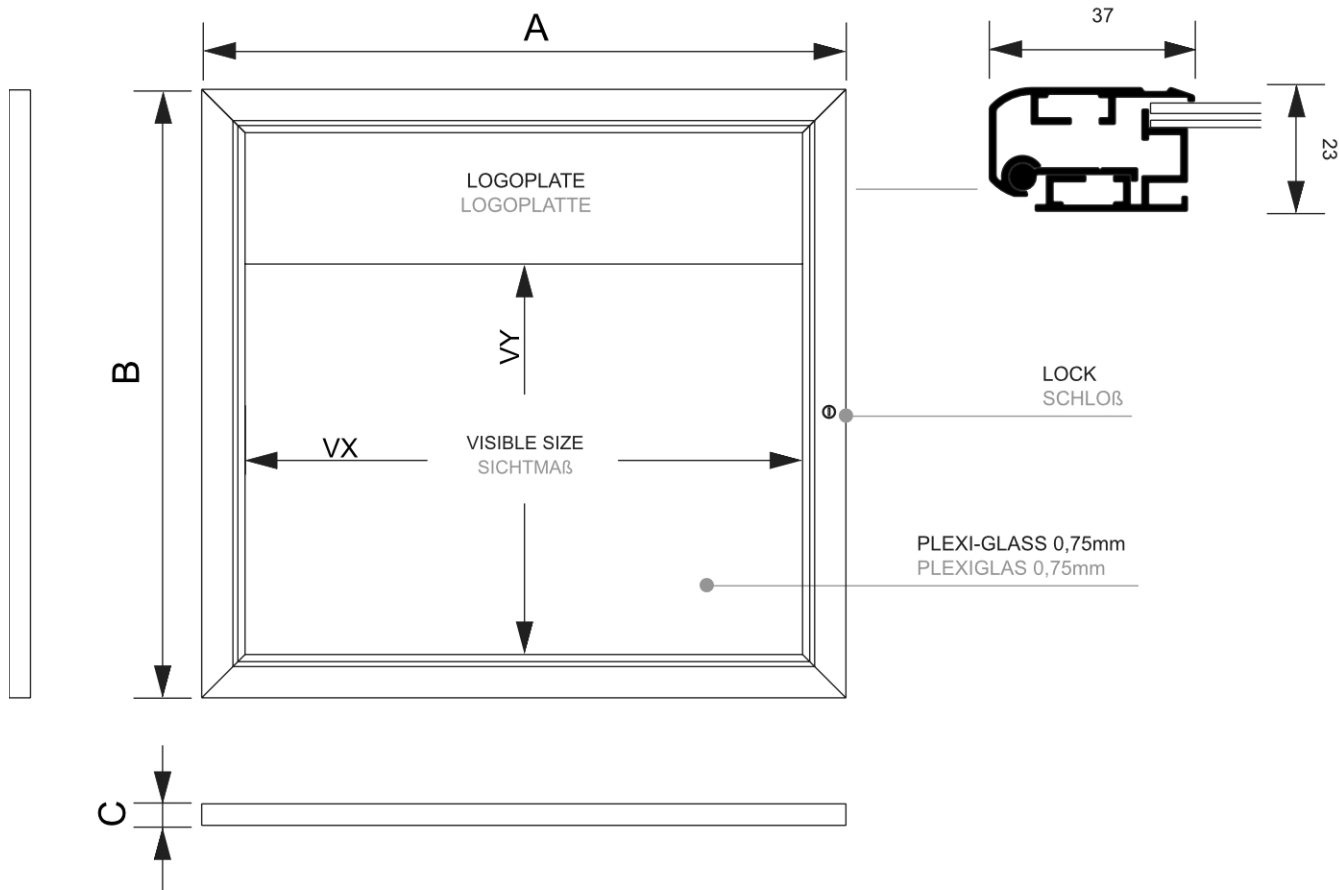

Venkovní uzamykatelná světelná menu vitrina 4x A4

SCZ4xA4LED

- 37 mm eloxovaný hliníkový profil
- Ideální pro umístění před restauraci, bar nebo kavárnu
- Logo panel pro branding

Venkovní uzamykatelná světelná menu vitrina 4x A4

SCZ4xA4LED

ACCESSORIES ZUBEHÖR

Article code	LOGOPLATE SIZE	LOGOPLATE VISIBLE SIZE
Artikelcode	LOGOPLATTE FORMAT	LOGOPLATTE SICHTMAß
SCZ1XA4/SCZ1XA4LED	234 x 100 mm	220 x 93 mm
SCZ2XA4/SCZ2XA4LED	449 x 100 mm	435 x 93 mm
SCZ2XA4T/SCZ2XA4TLED	234 x 100 mm	220 x 93 mm
SCZ4XA4/SCZ4XA4LED	449 x 100 mm	435 x 93 mm

Venkovní uzamykatelná světelná menu vitrina 4x A4

SCZ4xA4LED

ZÁKLADNÍ INFORMACE

SKU	Rozměry (mm) (A x B x C)	Formát (mm)	Viditelná část (mm) (VXxVY)	Rozteč otvorů (mm) (XxY)
SCZ4xA4LED	505 x 779 x 23	4 x A4	435 x 616 mm	-

Orientace	Váha (kg)
Na výšku	5,27

ELEKTRICKÉ PARAMETRY

Osvětlení	Osvětlení barva (K)	Svitivost (cd)	Světelná intenzita (lx)	Příkon (W)
Ano	6000 - 7000 K	-	-	2,4 W

BALENÍ

Balící jednotka 1 (mm)	Balící jednotka 2 (mm)	Balící jednotka 3 (mm)
803 x 529 x 55	-	-