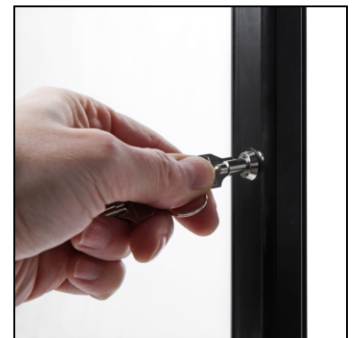

# Černá Menu vitrína 2x A4, bez topkarty

SCZN2xA4C9005

- Černá nástěnná vitrína
- Stabilní uzamykatelná kovová konstrukce
- Polykarbonátový přední panel
- Vyberte si s LED nebo bez LED

### ACCESSORIES ZUBEHÖR

(MAGNETS)  
MAGNETS  
MAGNETE

NOTE: ELECTRICAL CONNECTION MUST BE INDOOR.  
PRODUCT CAN NOT BE EXPOSED TO RAIN.  
ACHTUNG: DER ELEKTRISCHE ANSCHLUSS MUSS IM INNENBEREICH ERFOLGEN.  
PRODUKT KANN NICHT DEM REGEN AUSGESETZT WERDEN.