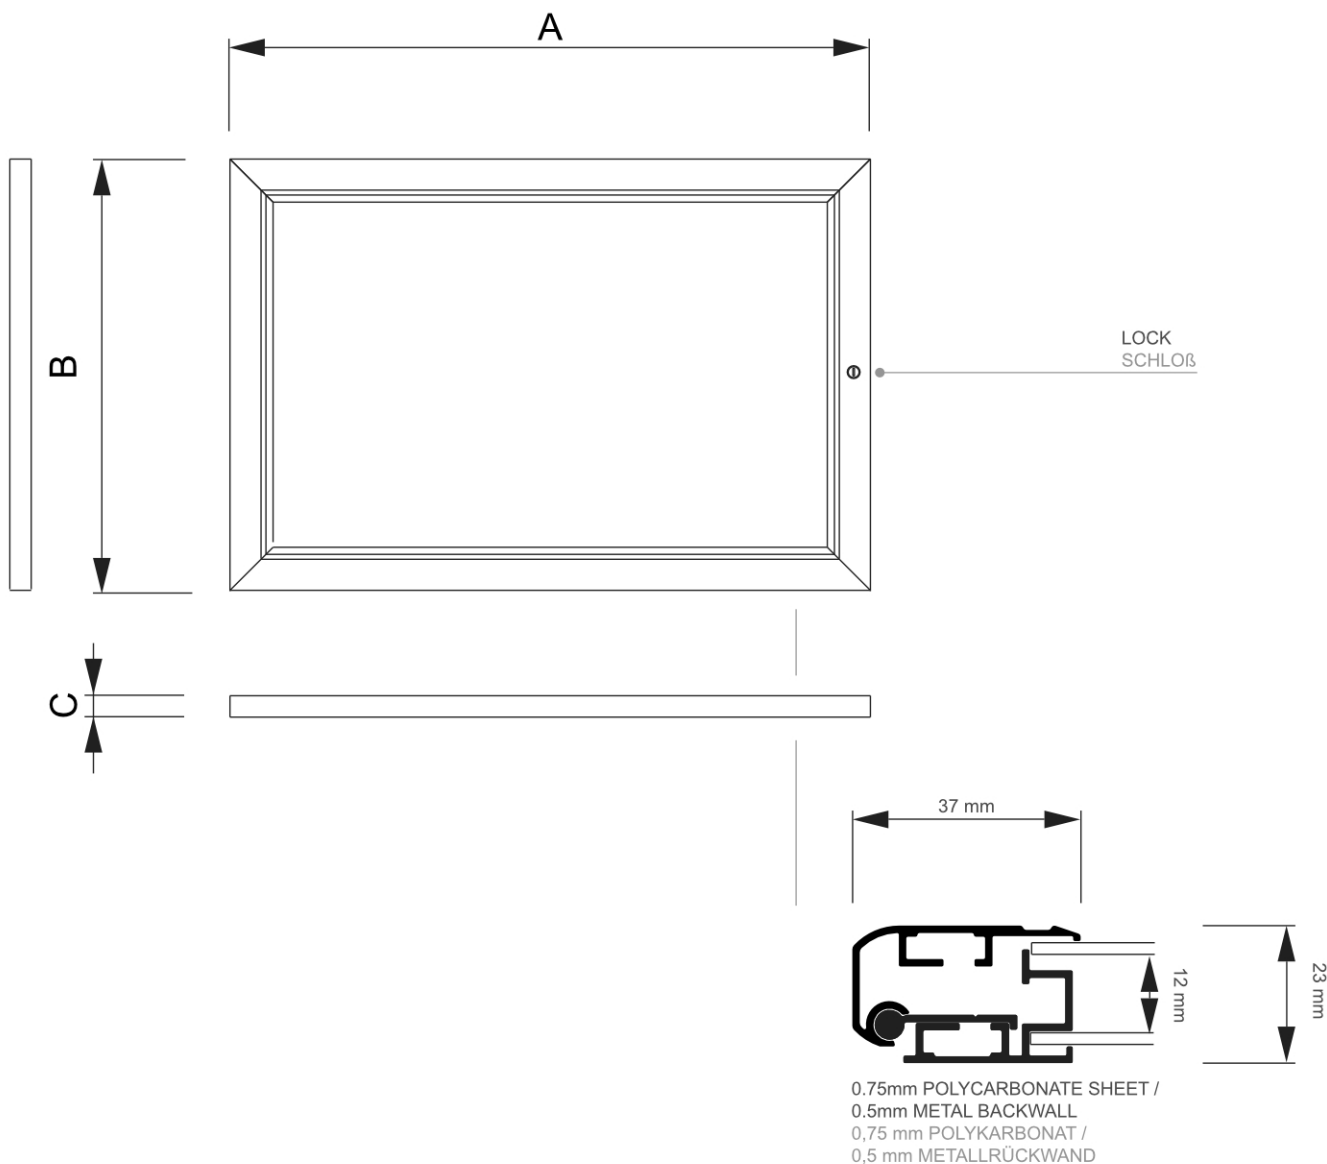

# Černá Menu vitrína 2x A4, bez topkarty

SCZN2xA4C9005

- Černá nástěnná vitrína
- Stabilní uzamykatelná kovová konstrukce
- Polykarbonátový přední panel
- Vyberte si s LED nebo bez LED

## Černá Menu vitrína 2x A4, bez topkarty

SCZN2xA4C9005

### ZÁKLADNÍ INFORMACE

SKU	Rozměry (mm) (A x B x C)	Formát (mm)	Viditelná část (mm) (VXxVY)	Rozteč otvorů (mm) (XxY)
SCZN2xA4C9005	505 x 377 x 22	2 x A4	435 x 307	-

Orientace	Váha (kg)
Na výšku	1,90