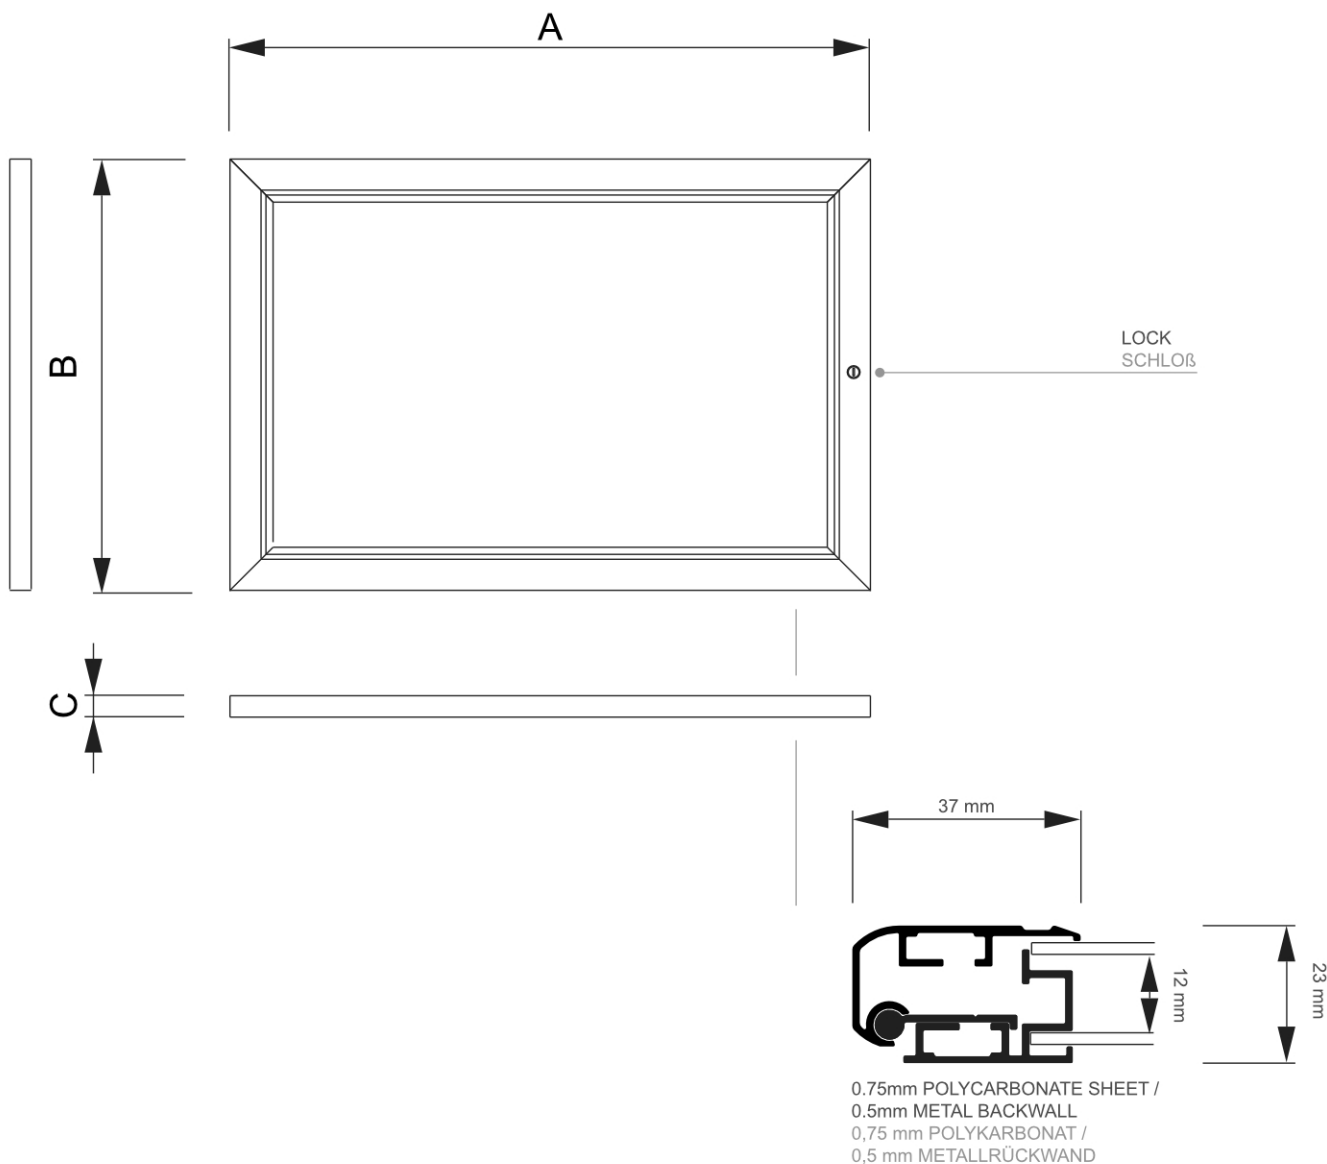

## Černá Menu vitrína 4x A4, bez topkarty

SCZN4xA4C9005

- Černá nástěnná vitrína
- Stabilní uzamykatelná kovová konstrukce
- Polykarbonátový přední panel
- Vyberte si s LED nebo bez LED

## Černá Menu vitrína 4x A4, bez topkarty

SCZN4xA4C9005

### ZÁKLADNÍ INFORMACE

SKU	Rozměry (mm) (A x B x C)	Formát (mm)	Viditelná část (mm) (VXxVY)	Rozteč otvorů (mm) (XxY)
SCZN4xA4C9005	505 x 679 x 22	4 x A4	435 x 609	-

Orientace	Váha (kg)
Na výšku	3,05