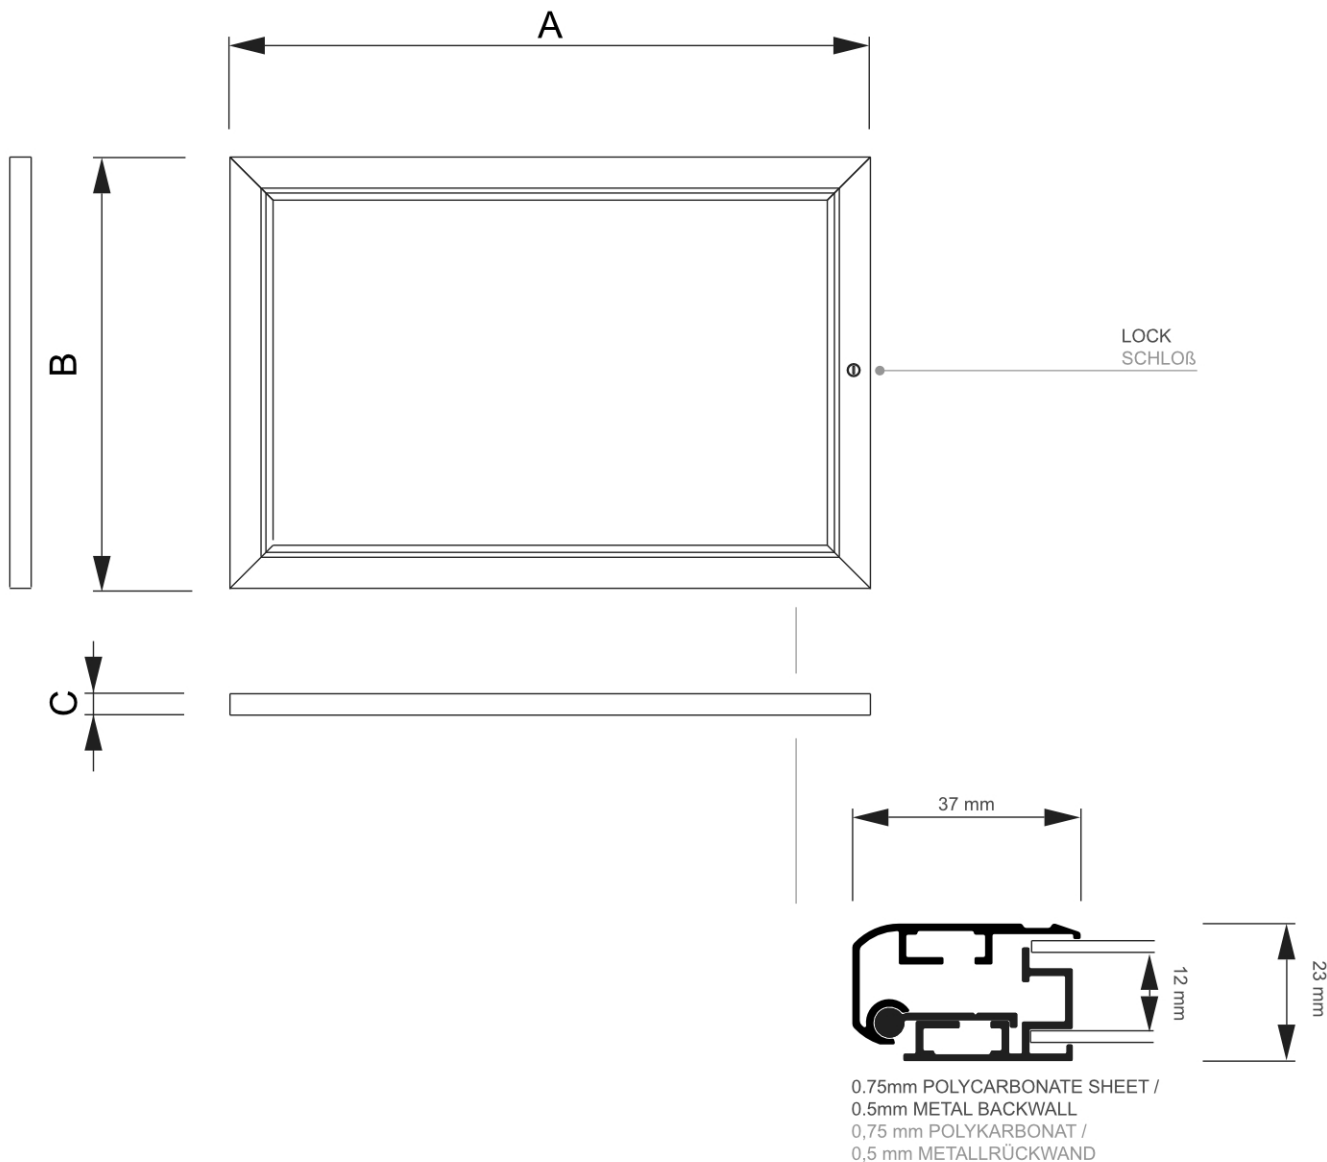

Černá Menu vitrína 4x A4, osvětlená, bez topkarty

SCZN4xA4C9005LED

ACCESSORIES ZUBEHÖR

(MAGNETS)
MAGNETS
MAGNETE

NOTE: ELECTRICAL CONNECTION MUST BE INDOOR.
PRODUCT CAN NOT BE EXPOSED TO RAIN.
ACHTUNG: DER ELEKTRISCHE ANSCHLUSS MUSS IM INNENBEREICH ERFOLGEN.
PRODUKT KANN NICHT DEM REGEN AUSGESETZT WERDEN.

Všechny připravené návrhy, výkresy, specifikace a přiložené fotografie zůstávají autorskými právy společnosti Showdown Displays Europe.
Všechny smlouvy uzavřené společností Showdown Displays Europe nebo s ní podléhají našim všeobecným obchodním podmínkám.